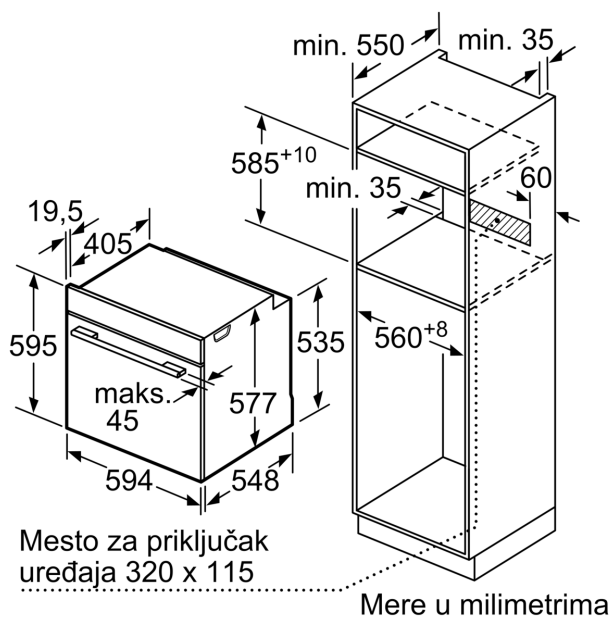

If the appliance will be installed underneath a hob, the following worktop thicknesses (including substructure if necessary) must be taken into account.

Hob type	min. worktop thickness	
	fitted	flush
Induction hob	37 mm	38 mm
Full surface Induction hob	47 mm	48 mm
Gas hob	30 mm	38 mm
Electric hob	27 mm	30 mm