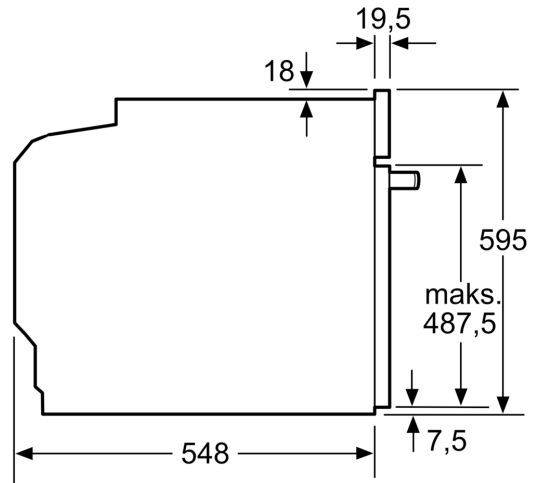

Dimenzije:

- Dimenzije (VxŠxD): 595 mm x 594 mm x 548 mm
- Dimenzije niše (VxŠxD): 585 - 595 x 560 - 568 x 550
- „Pogledajte ugradne dimenzije naznačene u dijagramu za ugradnju“

Tip rerne / načini grejanja:

Tehničke informacije:

- Dužina strujnog kabla: 120 cm
- 220 - 240 V
- Prikjučna snaga: 3.6 kW

**Seriya 8, Ugradna rerna, 60 x 60 cm,
Crna
HBG7764B1**

Ugradnja dva uređaja jedan na drugi
Razmena vazduha

A: Dovod vazduha $\geq 200 \text{ cm}^2$

Mere u milimetrima

If the appliance will be installed underneath a hob, the following worktop thicknesses (including substructure if necessary) must be taken into account.

Hob type	min. worktop thickness	
	fitted	flush
Induction hob	37 mm	38 mm
Full surface Induction hob	47 mm	48 mm
Gas hob	30 mm	38 mm
Electric hob	27 mm	30 mm