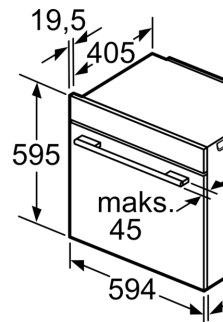

Dimenzije:

- Dimenzije (VxŠxD): 595 mm x 594 mm x 548 mm
- Dimenzije niše (VxŠxD): 585 - 595 x 560 - 568 x 550

- „Pogledajte ugradne dimenzije naznačene u dijagramu za ugradnju“

**Seriya 8, Ugradna rerna, 60 x 60 cm,
Bela
HBG7741W1**

Ugradnja d
Razmena v

A: Dovod v

Mesto za priklju
uređaja 320 x 1

If the appliance v
a hob, the follow
(including substr
must be taken in

Hob type

- Induction hob
- Full surface
Induction hob
- Gas hob
- Electric hob