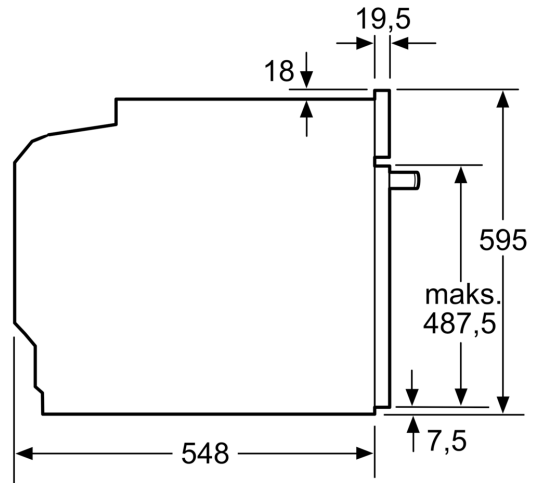

#### **Dimenzije:**

- Dimenzije (VxŠxD): 595 mm x 594 mm x 548 mm
- Dimenzije niše (VxŠxD): 585 - 595 x 560 - 568 x 550
- „Pogledajte ugradne dimenzije naznačene u dijagramu za ugradnju“

#### **Tehničke informacije:**

- Dužina strujnog kabla: 120 cm
- 220 - 240 V
- Prikjučna snaga: 3.6 kW kW
- Energetska klasa (prema EU br. 65/2014): A+ (na skali energetske klase od A+++ do D)
- Potrošnja električne energije po ciklusu u konvencionalnom režimu: 0.87 kWh

**Seriya 8, Ugradna rena, 60 x 60 cm,  
Crna  
HBG7741B1**

Ugradnja dva uređaja jedan na drugi  
Razmena vazduha

A: Dovod vazduha  $\geq 200 \text{ cm}^2$

Mere u milimetrima

If the appliance will be installed underneath a hob, the following worktop thicknesses (including substructure if necessary) must be taken into account.

Hob type	min. worktop thickness	
	fitted	flush
Induction hob	37 mm	38 mm
Full surface Induction hob	47 mm	48 mm
Gas hob	30 mm	38 mm
Electric hob	27 mm	30 mm