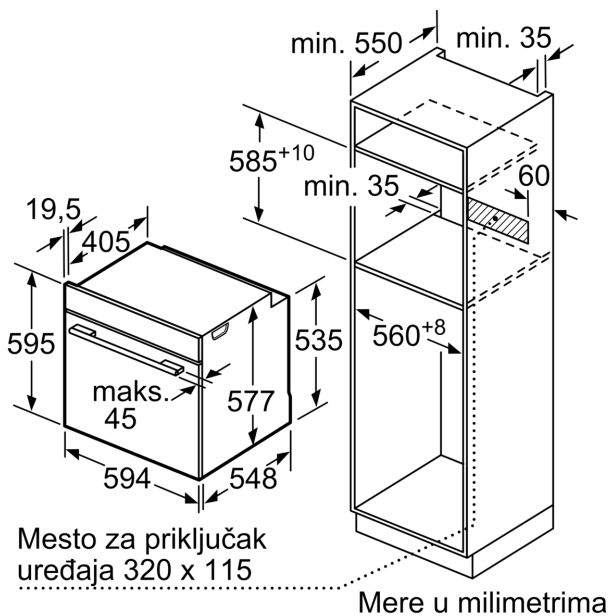

#### **Dimenzije:**

- Dimenzije (VxŠxD): 595 mm x 594 mm x 548 mm
- Dimenzije niše (VxŠxD): 585 - 595 x 560 - 568 x 550
- „Pogledajte ugradne dimenzije naznačene u dijagramu za ugradnju“

**Seriya 8, Ugradna rena, 60 x 60 cm,  
Crna  
HBG7741B1**

Ugradnja dva uređaja jedan na drugi  
Razmena vazduha

A: Dovod vazduha  $\geq 200 \text{ cm}^2$

Mere u milimetrima

If the appliance will be installed underneath a hob, the following worktop thicknesses (including substructure if necessary) must be taken into account.