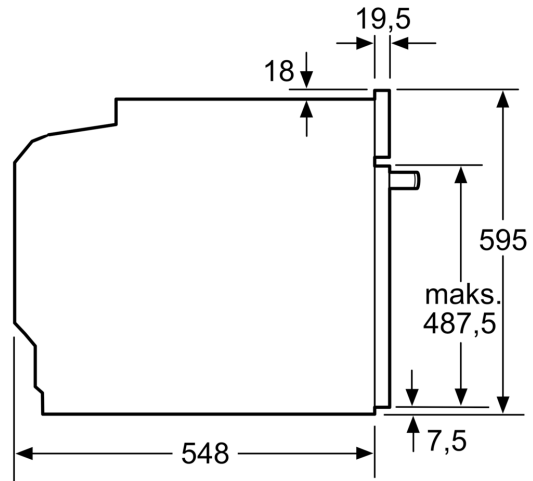

Mere u milimetrima