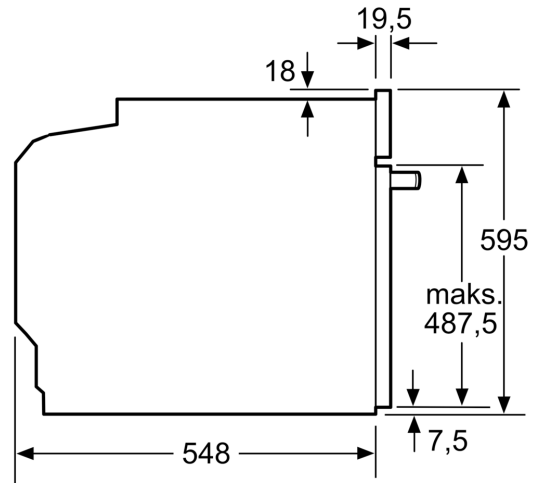

Mere u milimetrima