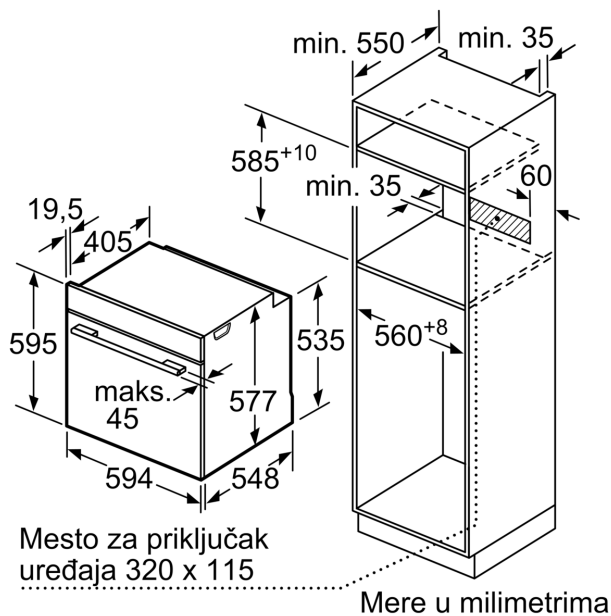

If the appliance will be installed underneath a hob, the following worktop thicknesses (including substructure if necessary) must be taken into account.

Hob type	min. worktop thickness	
	fitted	flush
Induction hob	37 mm	38 mm
Full surface Induction hob	47 mm	48 mm
Gas hob	30 mm	38 mm
Electric hob	27 mm	30 mm