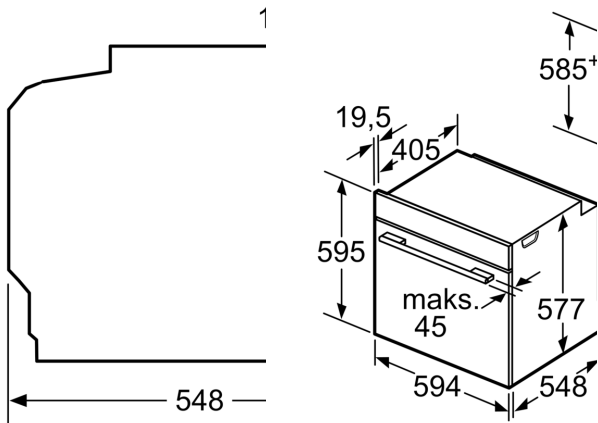

**Seriya 8, Ugradna rerna, 60 x 60 cm,
Nerđajući čelik
HBG63NS1**