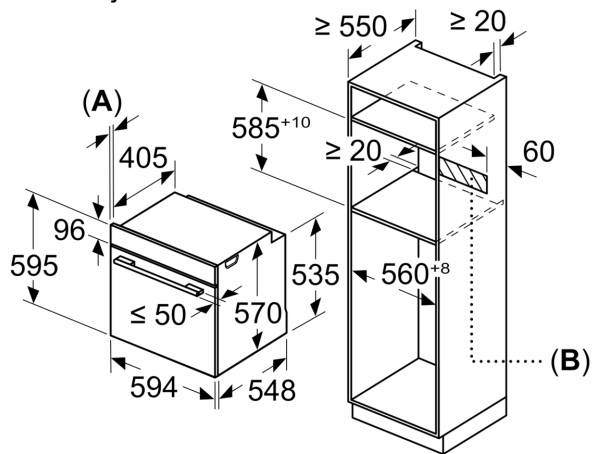

- Potrošnja električne energije po ciklusu u turbo konvencionalnom režimu: 0.81 kWh
- Broj prostora za pečenje: 1 Izvor toplote: električna rerna
- Zapremina: 71 l

Dimenzije:

- Dimenzije (VxŠxD): 595 mm x 594 mm x 548 mm
- Dimenzije niše (VxŠxD): 585 - 595 x 560 - 568 x 550
- „Pogledajte ugradne dimenzije naznačene u dijagramu za ugradnju“
- Preporučujemo vam da izaberete komplementarne proizvode unutar SER6, kako bi se osigurao optimalan dizajn kombinacija ugrađenih uređaja.

**Serija 6, Ugradna rerna, 60 x 60 cm,
Bela
HBG5780W0**

Dimenzije u mm

A: 19,5 mm
B: Prostor za priključak aparata 320 x 115 mm

Ugradnja sa pločom za kuvanje.