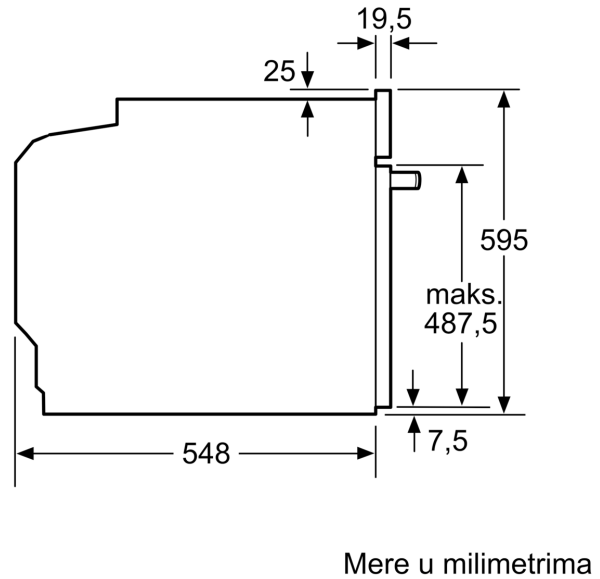

Tehničke informacije:

- Dužina strujnog kabla: 120 cm
- 220 - 240 V
- Prikjučna snaga: 3.6 kW kW
- Energetska klasa (prema EU br. 65/2014): A(na skali energetske klase od A+++ do D)
- Potrošnja električne energije po ciklusu u konvencionalnom režimu: 0.99 kWh

- Potrošnja električne energije po ciklusu u turbo konvencionalnom režimu: 0.81 kWh
- Broj prostora za pečenje: 1 Izvor toplote: električna rerna
- Zapremina: 71 l

Dimenzije:

- Dimenzije (VxŠxD): 595 mm x 594 mm x 548 mm
- Dimenzije niše (VxŠxD): 585 - 595 x 560 - 568 x 550
- „Pogledajte ugradne dimenzije naznačene u dijagramu za ugradnju“
- Preporučujemo vam da izaberete komplementarne proizvode unutar SER6, kako bi se osigurao optimalan dizajn kombinacija ugrađenih uređaja.

**Serija 6, Ugradna rerna, 60 x 60 cm,
Bela
HBG5780W0**

Dimenzije u mm

A: 19,5 mm
B: Prostor za priključak aparata 320 x 115 mm

Ugradnja sa pločom za kuvanje.