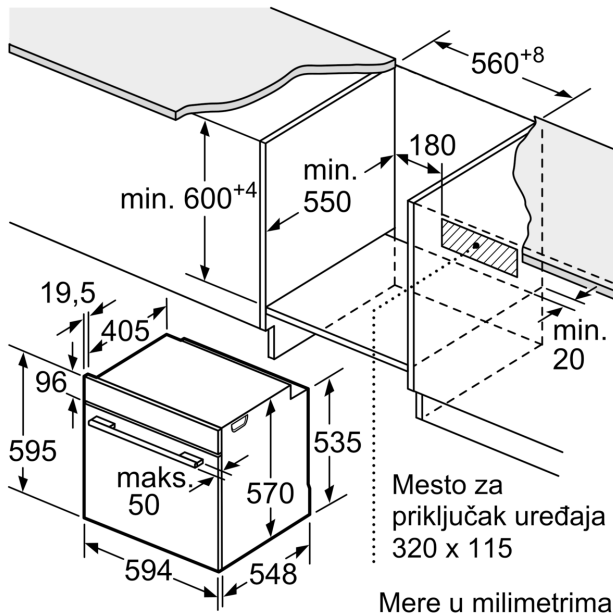

Tehničke informacije:

- Dužina strujnog kabla: 120 cm
- 220 - 240 V
- Prikjučna snaga: 3.6 kW kW
- Energetska klasa (prema EU br. 65/2014): A(na skali energetske klase od A+++ do D)
- Potrošnja električne energije po ciklusu u konvencionalnom režimu: 0.99 kWh

- Potrošnja električne energije po ciklusu u turbo konvencionalnom režimu: 0.81 kWh
- Broj prostora za pečenje: 1 Izvor toplote: električna rerna
- Zapremina: 71 l

Dimenzije:

- Dimenzije (VxŠxD): 595 mm x 594 mm x 548 mm
- Dimenzije niše (VxŠxD): 585 - 595 x 560 - 568 x 550
- „Pogledajte ugradne dimenzije naznačene u dijagramu za ugradnju“
- Preporučujemo vam da izaberete komplementarne proizvode unutar SER6, kako bi se osigurao optimalan dizajn kombinacija ugrađenih uređaja.

**Serija 6, Ugradna rerna, 60 x 60 cm,
Bela
HBG5780W0**

Dimenzije u mm

A: 19,5 mm
B: Prostor za priključak aparata 320 x 115 mm

Ugradnja sa pločom za kuvanje.