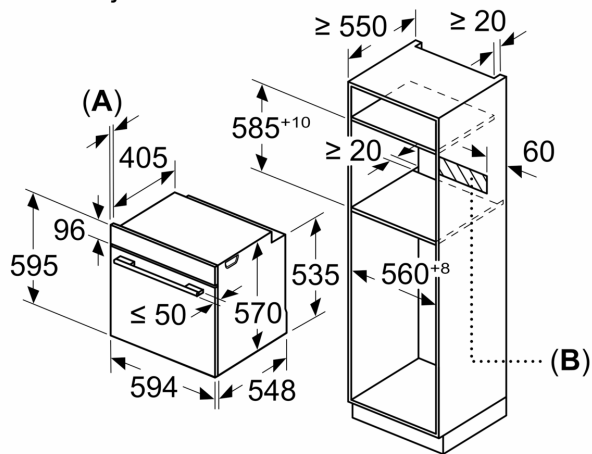

Pripadajući pribor:

- Pleh, emajl, Rešetka, Univerzalna posuda za pečenje

Bezbednost:

- Sigurnosna brava za decu
- Indikator preostale toplote

Tehničke informacije:

- Dužina strujnog kabla: 120 cm
- 220 - 240 V
- Prikjučna snaga: 3.4 kW kW
- Energetska klasa (prema EU br. 65/2014): A(na skali energetske klase od A+++ do D)
- Potrošnja električne energije po ciklusu u konvencionalnom režimu: 0.97 kWh
- Potrošnja električne energije po ciklusu u turbo konvencionalnom režimu: 0.81 kWh
- Broj prostora za pečenje: 1 Izvor toplote: električna rerna
Zapremina: 71 l

Dimenzije:

**Serija 6, Ugradna rerna, 60 x 60 cm,
Nerđajući čelik
HBG5370S0**

Dimenzije u mm

A: 19,5 mm
B: Prostor za priključak aparata 320 x 115 mm

Ugradnja sa pločom za kuvanje.