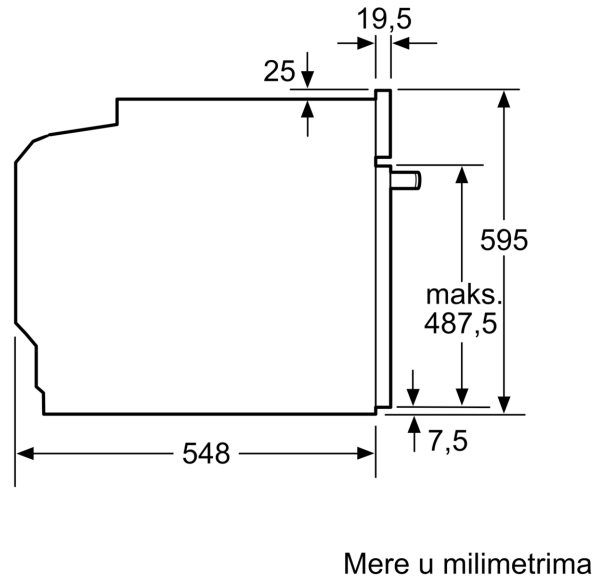

Serija 6, Ugradna rerna, 60 x 60 cm, Nerđajući čelik HBG5370S0

Ugradna rerna sa funkcijom AutoPilot: automatsko pripremanje savršenih obroka.

- Dimenzije (VxŠxD): 595 mm x 594 mm x 548 mm
- Dimenzije niše (VxŠxD): 585 - 595 x 560 - 568 x 550
- „Pogledajte ugradne dimenzije naznačene u dijagramu za ugradnju“
- Preporučujemo vam da izaberete komplementarne proizvode unutar SER6, kako bi se osigurao optimalan dizajn kombinacija ugrađenih uređaja.

Pripadajući pribor:

- Pleh, emajl, Rešetka, Univerzalna posuda za pečenje

Bezbednost:

- Sigurnosna brava za decu
- Indikator preostale toplote

Tehničke informacije:

- Dužina strujnog kabla: 120 cm
- 220 - 240 V
- Prikjučna snaga: 3.4 kW kW
- Energetska klasa (prema EU br. 65/2014): A(na skali energetske klase od A+++ do D)
- Potrošnja električne energije po ciklusu u konvencionalnom režimu: 0.97 kWh
- Potrošnja električne energije po ciklusu u turbo konvencionalnom režimu: 0.81 kWh
- Broj prostora za pečenje: 1 Izvor toplote: električna rerna
Zapremina: 71 l

Dimenzije:

**Serija 6, Ugradna rerna, 60 x 60 cm,
Nerđajući čelik
HBG5370S0**

Dimenzije u mm

A: 19,5 mm
B: Prostor za priključak aparata 320 x 115 mm

Ugradnja sa pločom za kuvanje.