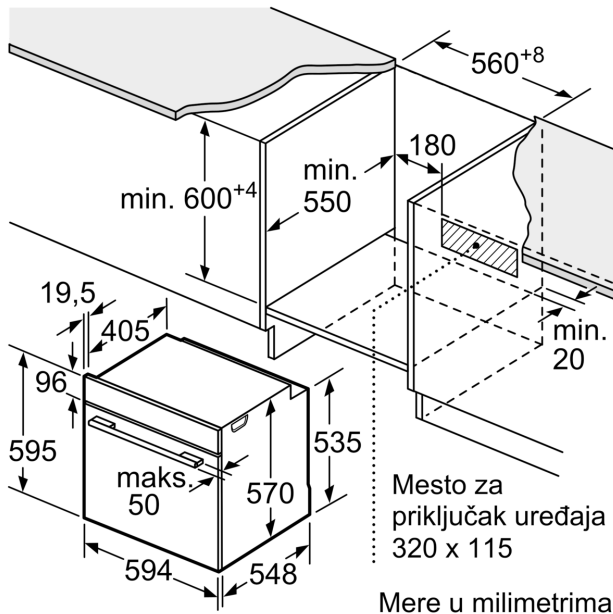

Serija 6, Ugradna rerna, 60 x 60 cm, Nerđajući čelik HBG5370S0

Ugradna rerna sa funkcijom AutoPilot: automatsko pripremanje savršenih obroka.

- Dimenzije (VxŠxD): 595 mm x 594 mm x 548 mm
- Dimenzije niše (VxŠxD): 585 - 595 x 560 - 568 x 550
- „Pogledajte ugradne dimenzije naznačene u dijagramu za ugradnju“
- Preporučujemo vam da izaberete komplementarne proizvode unutar SER6, kako bi se osigurao optimalan dizajn kombinacija ugrađenih uređaja.

Okačene police / šine

- Broj nivoa polica: 5
- Jedna teleskopska vodica na izvlačenje koja se može podesiti na više nivoa, sa funkcijom Stop

Dizajn:

- Rotacioni regulator, Uvlačiva dugmad za upravljanje
- XXL rerna sa GranitEmail unutrašnjim zidovima

Pripadajući pribor:

- Pleh, emajl, Rešetka, Univerzalna posuda za pečenje

Bezbednost:

- Sigurnosna brava za decu
- Indikator preostale toplote

Tehničke informacije:

- Dužina strujnog kabla: 120 cm
- 220 - 240 V
- Prikjučna snaga: 3.4 kW kW
- Energetska klasa (prema EU br. 65/2014): A(na skali energetske klase od A+++ do D)
- Potrošnja električne energije po ciklusu u konvencionalnom režimu: 0.97 kWh
- Potrošnja električne energije po ciklusu u turbo konvencionalnom režimu: 0.81 kWh
- Broj prostora za pečenje: 1 Izvor toplote: električna rerna
Zapremina: 71 l

Dimenzije:

**Serija 6, Ugradna rerna, 60 x 60 cm,
Nerđajući čelik
HBG5370S0**

Dimenzije u mm

A: 19,5 mm
B: Prostor za priključak aparata 320 x 115 mm

Ugradnja sa pločom za kuvanje.