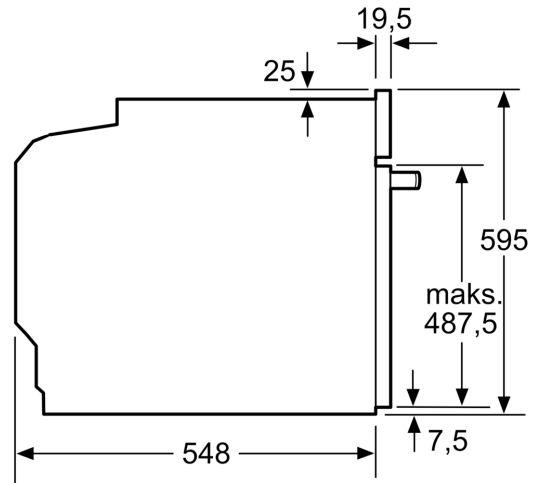

#### Tehničke informacije:

- Dužina strujnog kabla: 120 cm
- 220 - 240 V
- Priključna snaga: 3.4 kW kW
- Energetska klasa (prema EU br. 65/2014): A(na skali energetske klase od A+++ do D)
- Potrošnja električne energije po ciklusu u konvencionalnom režimu: 0.97 kWh
- Potrošnja električne energije po ciklusu u turbo konvencionalnom režimu: 0.81 kWh
- Broj prostora za pečenje: 1 Izvor toplote: električna rerna  
Zapremina: 71 l

#### Dimenzije:

**Serija 6, Ugradna rerna, 60 x 60 cm,  
Crna  
HBG5370B0**

Mere u milimetrima

Mere u milimetrima

Dimenzije u mm

**A:** 19,5 mm  
**B:** Prostor za priključak aparata 320 x 115 mm

Ugradnja sa pločom za kuvanje.