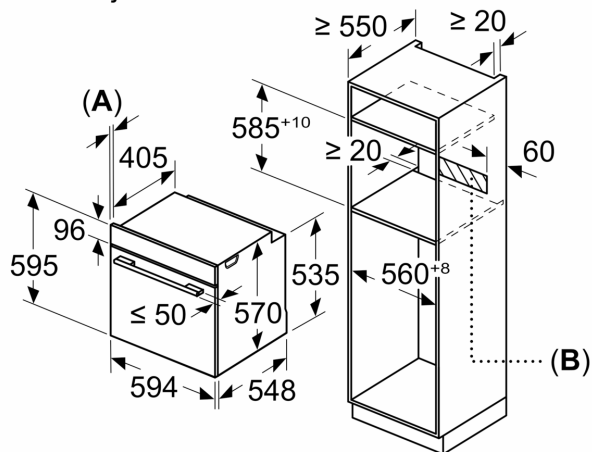

#### Tehničke informacije:

- Dužina strujnog kabla: 120 cm
- 220 - 240 V
- Priključna snaga: 3.4 kW kW
- Energetska klasa (prema EU br. 65/2014): A(na skali energetske klase od A+++ do D)
- Potrošnja električne energije po ciklusu u konvencionalnom režimu: 0.97 kWh
- Potrošnja električne energije po ciklusu u turbo konvencionalnom režimu: 0.81 kWh
- Broj prostora za pečenje: 1 Izvor toplote: električna rerna  
Zapremina: 71 l

#### Dimenzije:

**Serija 6, Ugradna rerna, 60 x 60 cm,  
Crna  
HBG5370B0**

Mere u milimetrima

Mere u milimetrima

Dimenzije u mm

**A:** 19,5 mm  
**B:** Prostor za priključak aparata 320 x 115 mm

Ugradnja sa pločom za kuvanje.