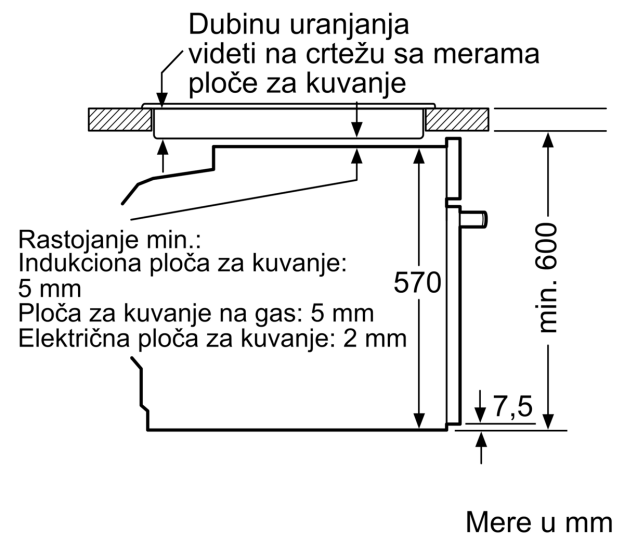

### Ugradna rerna sa funkcijom AutoPilot: automatsko pripremanje savršenih obroka.

- Dimenzije (VxŠxD): 595 mm x 594 mm x 548 mm
- Dimenzije niše (VxŠxD): 585 - 595 x 560 - 568 x 550
- „Pogledajte ugradne dimenzije naznačene u dijagramu za ugradnju“
- Preporučujemo vam da izaberete komplementarne proizvode unutar SER6, kako bi se osigurao optimalan dizajn kombinacija ugrađenih uređaja.

#### Tehničke informacije:

- Dužina strujnog kabla: 120 cm
- 220 - 240 V
- Priključna snaga: 3.4 kW kW
- Energetska klasa (prema EU br. 65/2014): A(na skali energetske klase od A+++ do D)
- Potrošnja električne energije po ciklusu u konvencionalnom režimu: 0.97 kWh
- Potrošnja električne energije po ciklusu u turbo konvencionalnom režimu: 0.81 kWh
- Broj prostora za pečenje: 1 Izvor toplote: električna rerna  
Zapremina: 71 l

#### Dimenzije:

**Serija 6, Ugradna rerna, 60 x 60 cm,  
Crna  
HBG5370B0**

Mere u milimetrima

Mere u milimetrima

Dimenzije u mm

**A:** 19,5 mm  
**B:** Prostor za priključak aparata 320 x 115 mm

Ugradnja sa pločom za kuvanje.

Mere u mm