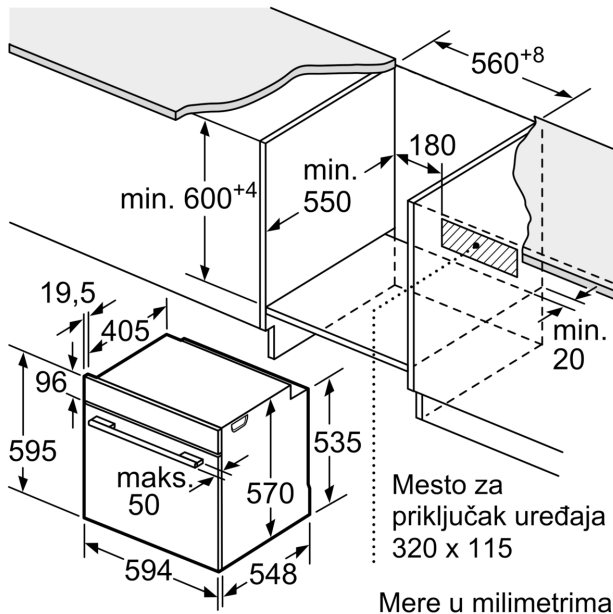

#### Tehničke informacije:

- Dužina strujnog kabla: 120 cm
- 220 - 240 V
- Priključna snaga: 3.4 kW kW
- Energetska klasa (prema EU br. 65/2014): A(na skali energetske klase od A+++ do D)
- Potrošnja električne energije po ciklusu u konvencionalnom režimu: 0.97 kWh
- Potrošnja električne energije po ciklusu u turbo konvencionalnom režimu: 0.81 kWh
- Broj prostora za pečenje: 1 Izvor toplote: električna rerna  
Zapremina: 71 l

#### Dimenzije:

**Serija 6, Ugradna rerna, 60 x 60 cm,  
Crna  
HBG5370B0**

Mere u milimetrima

Mere u milimetrima

Dimenzije u mm

**A:** 19,5 mm  
**B:** Prostor za priključak aparata 320 x 115 mm

Ugradnja sa pločom za kuvanje.