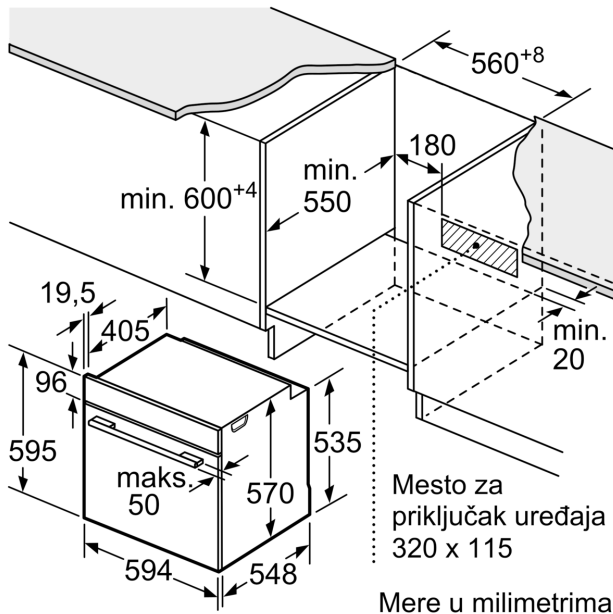

Pripadajući pribor:

- Rešetka, Univerzalna posuda za pečenje

Bezbednost:

- Veoma niska temperatura vrata
- door lock electronical
- Sigurnosna brava za decu Sigurnosno isključivanje

Tehničke informacije:

- Dužina strujnog kabla: 120 cm
- 220 - 240 V
- Priključna snaga: 3.6 kW kW
- Energetska klasa (prema EU br. 65/2014): A(na skali energetske klase od A+++ do D)
- Potrošnja električne energije po ciklusu u konvencionalnom režimu: 0.99 kWh
- Potrošnja električne energije po ciklusu u turbo konvencionalnom režimu: 0.81 kWh
- Broj prostora za pečenje: 1 Izvor toplote: električna rerna
Zapremina: 71 l

Dimenzije:

- Dimenzije (VxŠxD): 595 mm x 594 mm x 548 mm
- Dimenzije niše (VxŠxD): 585 - 595 x 560 - 568 x 550
- „Pogledajte ugradne dimenzije naznačene u dijagramu za ugradnju“

**Serija 4, Ugradna rerna, 60 x 60 cm,
Crna
HBA573EB0**

Mere u milimetrima

Mere u milimetrima

Dimenzije u mm

A: 19,5 mm
B: Prostor za priključak aparata 320 x 115 mm

Ugradnja sa pločom za kuvanje.

Mere u mm