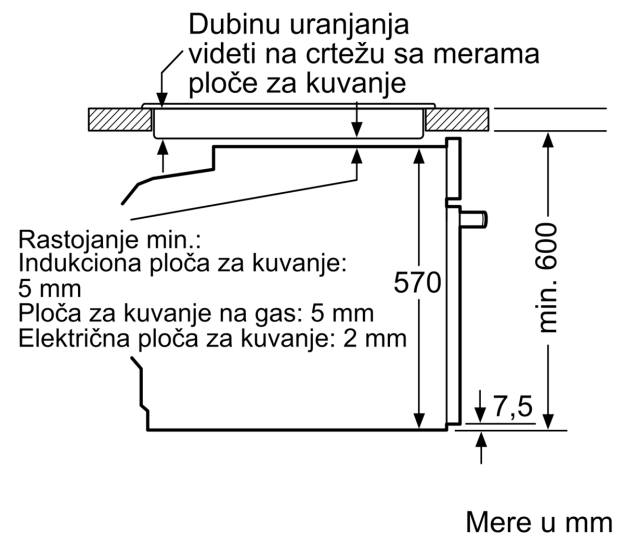

Pripadajući pribor:

- Rešetka, Univerzalna posuda za pečenje

Bezbednost:

- Veoma niska temperatura vrata
- door lock electronical
- Sigurnosna brava za decu Sigurnosno isključivanje

Tehničke informacije:

- Dužina strujnog kabla: 120 cm
- 220 - 240 V
- Priključna snaga: 3.6 kW kW
- Energetska klasa (prema EU br. 65/2014): A(na skali energetske klase od A+++ do D)
- Potrošnja električne energije po ciklusu u konvencionalnom režimu: 0.99 kWh
- Potrošnja električne energije po ciklusu u turbo konvencionalnom režimu: 0.81 kWh
- Broj prostora za pečenje: 1 Izvor toplote: električna rerna
Zapremina: 71 l

Dimenzije:

- Dimenzije (VxŠxD): 595 mm x 594 mm x 548 mm
- Dimenzije niše (VxŠxD): 585 - 595 x 560 - 568 x 550
- „Pogledajte ugradne dimenzije naznačene u dijagramu za ugradnju“

**Serija 4, Ugradna rerna, 60 x 60 cm,
Crna
HBA573EB0**

Mere u milimetrima

Mere u milimetrima

Dimenzije u mm

A: 19,5 mm
B: Prostor za priključak aparata 320 x 115 mm

Ugradnja sa pločom za kuvanje.

Mere u mm