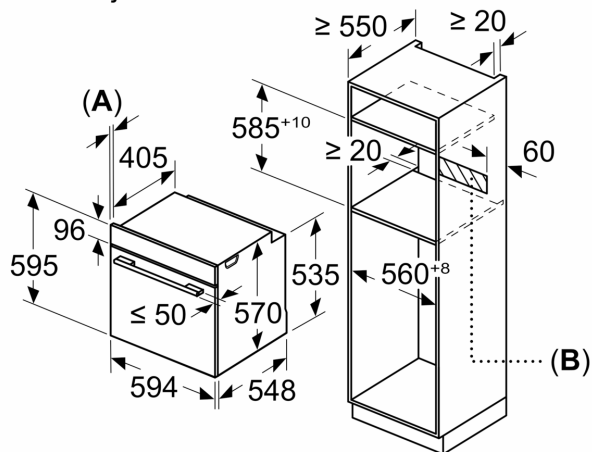

Pripadajući pribor:

- Rešetka, Univerzalna posuda za pečenje

Bezbednost:

- Veoma niska temperatura vrata
- door lock electronical
- Sigurnosna brava za decu Sigurnosno isključivanje

Tehničke informacije:

- Dužina strujnog kabla: 120 cm
- 220 - 240 V
- Priključna snaga: 3.6 kW kW
- Energetska klasa (prema EU br. 65/2014): A(na skali energetske klase od A+++ do D)
- Potrošnja električne energije po ciklusu u konvencionalnom režimu: 0.99 kWh
- Potrošnja električne energije po ciklusu u turbo konvencionalnom režimu: 0.81 kWh
- Broj prostora za pečenje: 1 Izvor toplote: električna rerna
Zapremina: 71 l

Dimenzije:

- Dimenzije (VxŠxD): 595 mm x 594 mm x 548 mm
- Dimenzije niše (VxŠxD): 585 - 595 x 560 - 568 x 550
- „Pogledajte ugradne dimenzije naznačene u dijagramu za ugradnju“

**Serija 4, Ugradna rerna, 60 x 60 cm,
Crna
HBA573EB0**

Mere u milimetrima

Mere u milimetrima

Dimenzije u mm

A: 19,5 mm
B: Prostor za priključak aparata 320 x 115 mm

Ugradnja sa pločom za kuvanje.

Mere u mm