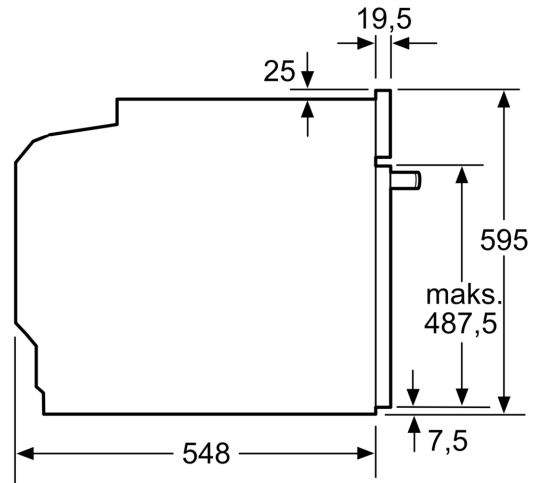

Pripadajući pribor:

- Rešetka, Univerzalna posuda za pečenje

Bezbednost:

- Veoma niska temperatura vrata
- door lock electronical
- Sigurnosna brava za decu Sigurnosno isključivanje

Tehničke informacije:

- Dužina strujnog kabla: 120 cm
- 220 - 240 V
- Priključna snaga: 3.6 kW kW
- Energetska klasa (prema EU br. 65/2014): A(na skali energetske klase od A+++ do D)
- Potrošnja električne energije po ciklusu u konvencionalnom režimu: 0.99 kWh
- Potrošnja električne energije po ciklusu u turbo konvencionalnom režimu: 0.81 kWh
- Broj prostora za pečenje: 1 Izvor toplote: električna rerna
Zapremina: 71 l

Dimenzije:

- Dimenzije (VxŠxD): 595 mm x 594 mm x 548 mm
- Dimenzije niše (VxŠxD): 585 - 595 x 560 - 568 x 550
- „Pogledajte ugradne dimenzije naznačene u dijagramu za ugradnju“

**Serija 4, Ugradna rerna, 60 x 60 cm,
Crna
HBA573EB0**

Mere u milimetrima

Mere u milimetrima

Dimenzije u mm

A: 19,5 mm
B: Prostor za priključak aparata 320 x 115 mm

Ugradnja sa pločom za kuvanje.

Mere u mm