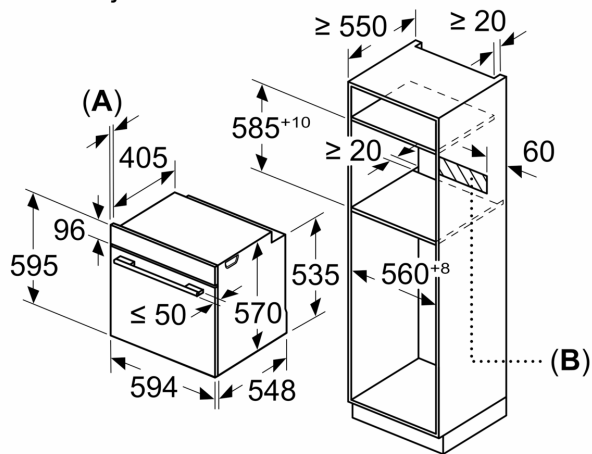

Pripadajući pribor:

- Rešetka, Univerzalna posuda za pečenje

Bezbednost:

- Veoma niska temperatura vrata
- door lock electronical
- Sigurnosna brava za decu Sigurnosno isključivanje

Tehničke informacije:

- Dužina strujnog kabla: 120 cm
- 220 - 240 V
- Priključna snaga: 3.6 kW kW
- Energetska klasa (prema EU br. 65/2014): A(na skali energetske klase od A+++ do D)
- Potrošnja električne energije po ciklusu u konvencionalnom režimu: 0.99 kWh
- Potrošnja električne energije po ciklusu u turbo konvencionalnom režimu: 0.81 kWh
- Broj prostora za pečenje: 1 Izvor toplote: električna rerna
Zapremina: 71 l

Dimenzije:

- Dimenzije (VxŠxD): 595 mm x 594 mm x 548 mm
- Dimenzije niše (VxŠxD): 585 - 595 x 560 - 568 x 550
- „Pogledajte ugradne dimenzije naznačene u dijagramu za ugradnju“

**Serija 4, Ugradna rerna, 60 x 60 cm,
Nerđajući čelik
HBA573BS1**

Dimenzije u mm

A: 19,5 mm
B: Prostor za priključak aparata 320 x 115 mm

Ugradnja sa pločom za kuvanje.