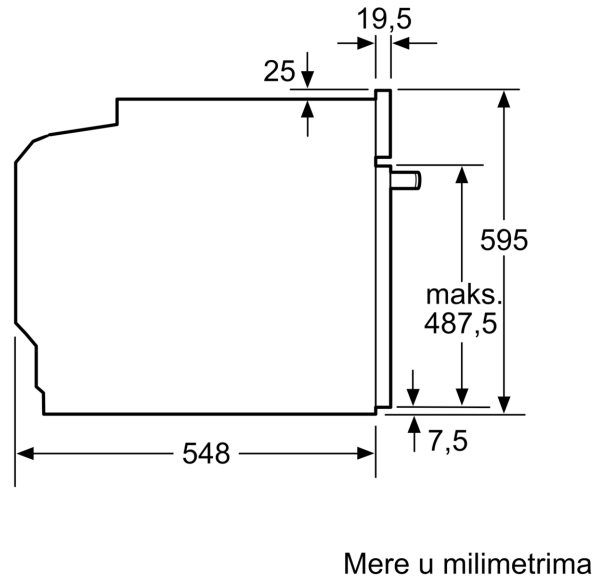

Pripadajući pribor:

- Rešetka, Univerzalna posuda za pečenje

Bezbednost:

- Veoma niska temperatura vrata
- door lock electronical
- Sigurnosna brava za decu Sigurnosno isključivanje

Tehničke informacije:

- Dužina strujnog kabla: 120 cm
- 220 - 240 V
- Priključna snaga: 3.6 kW kW
- Energetska klasa (prema EU br. 65/2014): A(na skali energetske klase od A+++ do D)
- Potrošnja električne energije po ciklusu u konvencionalnom režimu: 0.99 kWh
- Potrošnja električne energije po ciklusu u turbo konvencionalnom režimu: 0.81 kWh
- Broj prostora za pečenje: 1 Izvor toplote: električna rerna
Zapremina: 71 l

Dimenzije:

- Dimenzije (VxŠxD): 595 mm x 594 mm x 548 mm
- Dimenzije niše (VxŠxD): 585 - 595 x 560 - 568 x 550
- „Pogledajte ugradne dimenzije naznačene u dijagramu za ugradnju“

**Serija 4, Ugradna rerna, 60 x 60 cm,
Nerđajući čelik
HBA573BS1**

Dimenzije u mm

A: 19,5 mm
B: Prostor za priključak aparata 320 x 115 mm

Ugradnja sa pločom za kuvanje.