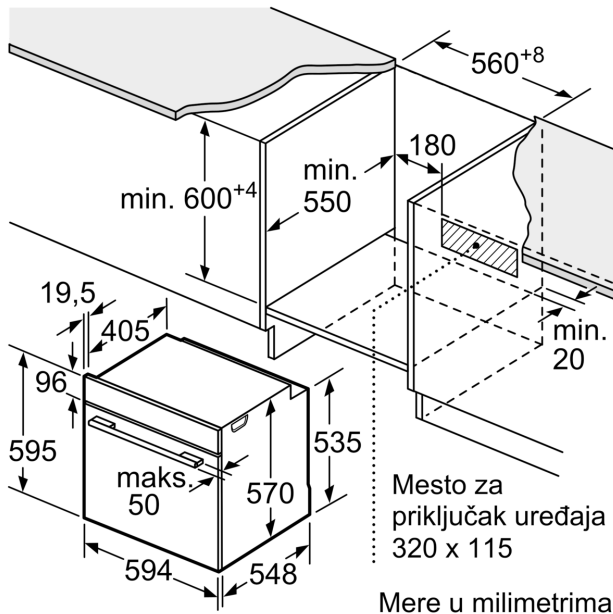

Pripadajući pribor:

- Rešetka, Univerzalna posuda za pečenje

Bezbednost:

- Veoma niska temperatura vrata
- door lock electronical
- Sigurnosna brava za decu Sigurnosno isključivanje

Tehničke informacije:

- Dužina strujnog kabla: 120 cm
- 220 - 240 V
- Priključna snaga: 3.6 kW kW
- Energetska klasa (prema EU br. 65/2014): A(na skali energetske klase od A+++ do D)
- Potrošnja električne energije po ciklusu u konvencionalnom režimu: 0.99 kWh
- Potrošnja električne energije po ciklusu u turbo konvencionalnom režimu: 0.81 kWh
- Broj prostora za pečenje: 1 Izvor toplote: električna rerna
Zapremina: 71 l

Dimenzije:

- Dimenzije (VxŠxD): 595 mm x 594 mm x 548 mm
- Dimenzije niše (VxŠxD): 585 - 595 x 560 - 568 x 550
- „Pogledajte ugradne dimenzije naznačene u dijagramu za ugradnju“

**Serija 4, Ugradna rerna, 60 x 60 cm,
Nerđajući čelik
HBA573BS1**

Dimenzije u mm

A: 19,5 mm
B: Prostor za priključak aparata 320 x 115 mm

Ugradnja sa pločom za kuvanje.