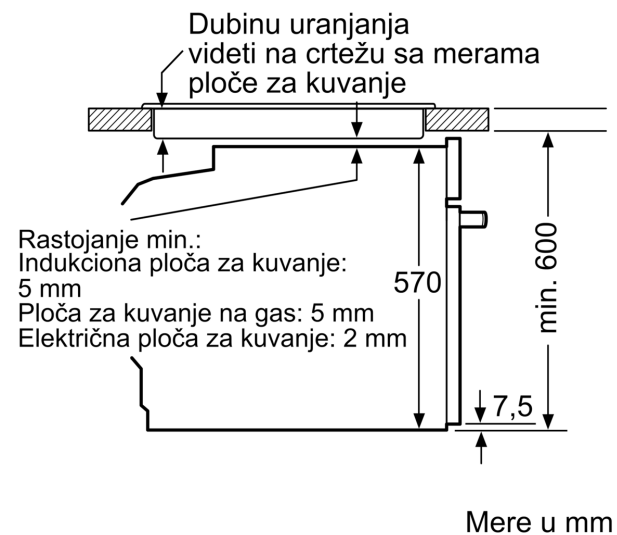

Pripadajući pribor:

- Rešetka, Univerzalna posuda za pečenje

Bezbednost:

- Veoma niska temperatura vrata
- door lock electronical
- Sigurnosna brava za decu Sigurnosno isključivanje

Tehničke informacije:

- Dužina strujnog kabla: 120 cm
- 220 - 240 V
- Prikjučna snaga: 3.6 kW kW
- Energetska klasa (prema EU br. 65/2014): A(na skali energetske klase od A+++ do D)
- Potrošnja električne energije po ciklusu u konvencionalnom režimu: 0.99 kWh
- Potrošnja električne energije po ciklusu u turbo konvencionalnom režimu: 0.81 kWh
- Broj prostora za pečenje: 1 Izvor toplote: električna rerna
Zapremina: 71 l

Dimenzije:

- Dimenzije (VxŠxD): 595 mm x 594 mm x 548 mm
- Dimenzije niše (VxŠxD): 585 - 595 x 560 - 568 x 550
- „Pogledajte ugradne dimenzije naznačene u dijagramu za ugradnju“

**Serija 4, Ugradna rerna, 60 x 60 cm,
Crna
HBA573BB1**

Mere u milimetrima

Mere u milimetrima

Dimenzije u mm

A: 19,5 mm
B: Prostor za priključak aparata 320 x 115 mm

Ugradnja sa pločom za kuvanje.

Mere u mm