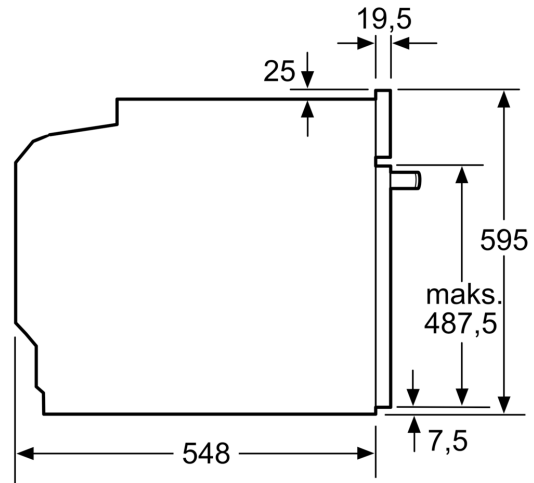

Pripadajući pribor:

- Rešetka, Univerzalna posuda za pečenje

Bezbednost:

- Veoma niska temperatura vrata
- door lock electronical
- Sigurnosna brava za decu Sigurnosno isključivanje

Tehničke informacije:

- Dužina strujnog kabla: 120 cm
- 220 - 240 V
- Prikjučna snaga: 3.6 kW kW
- Energetska klasa (prema EU br. 65/2014): A(na skali energetske klase od A+++ do D)
- Potrošnja električne energije po ciklusu u konvencionalnom režimu: 0.99 kWh
- Potrošnja električne energije po ciklusu u turbo konvencionalnom režimu: 0.81 kWh
- Broj prostora za pečenje: 1 Izvor toplote: električna rerna
Zapremina: 71 l

Dimenzije:

- Dimenzije (VxŠxD): 595 mm x 594 mm x 548 mm
- Dimenzije niše (VxŠxD): 585 - 595 x 560 - 568 x 550
- „Pogledajte ugradne dimenzije naznačene u dijagramu za ugradnju“

**Serija 4, Ugradna rerna, 60 x 60 cm,
Crna
HBA573BB1**

Mere u milimetrima

Mere u milimetrima

Dimenzije u mm

A: 19,5 mm
B: Prostor za priključak aparata 320 x 115 mm

Ugradnja sa pločom za kuvanje.

Mere u mm