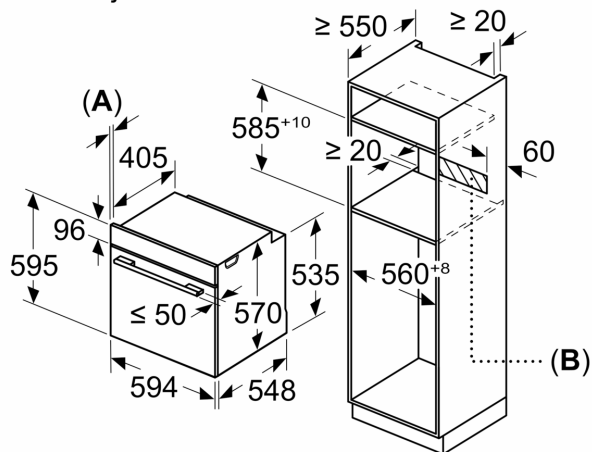

Pripadajući pribor:

- Rešetka, Univerzalna posuda za pečenje

Bezbednost:

- Veoma niska temperatura vrata
- door lock electronical
- Sigurnosna brava za decu Sigurnosno isključivanje

Tehničke informacije:

- Dužina strujnog kabla: 120 cm
- 220 - 240 V
- Prikjučna snaga: 3.6 kW kW
- Energetska klasa (prema EU br. 65/2014): A(na skali energetske klase od A+++ do D)
- Potrošnja električne energije po ciklusu u konvencionalnom režimu: 0.99 kWh
- Potrošnja električne energije po ciklusu u turbo konvencionalnom režimu: 0.81 kWh
- Broj prostora za pečenje: 1 Izvor toplote: električna rerna
Zapremina: 71 l

Dimenzije:

- Dimenzije (VxŠxD): 595 mm x 594 mm x 548 mm
- Dimenzije niše (VxŠxD): 585 - 595 x 560 - 568 x 550
- „Pogledajte ugradne dimenzije naznačene u dijagramu za ugradnju“

**Serija 4, Ugradna rerna, 60 x 60 cm,
Crna
HBA573BB1**

Mere u milimetrima

Mere u milimetrima

Dimenzije u mm

A: 19,5 mm
B: Prostor za priključak aparata 320 x 115 mm

Ugradnja sa pločom za kuvanje.

Mere u mm