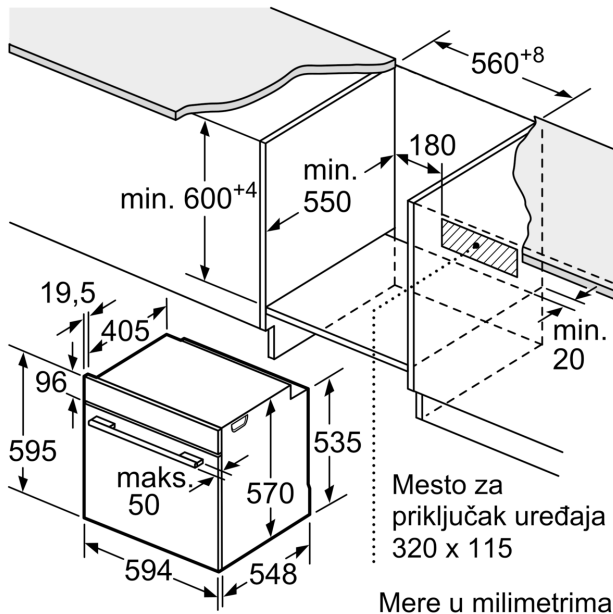

Pripadajući pribor:

- Rešetka, Univerzalna posuda za pečenje

Bezbednost:

- Veoma niska temperatura vrata
- door lock electronical
- Sigurnosna brava za decu Sigurnosno isključivanje

Tehničke informacije:

- Dužina strujnog kabla: 120 cm
- 220 - 240 V
- Prikjučna snaga: 3.6 kW kW
- Energetska klasa (prema EU br. 65/2014): A(na skali energetske klase od A+++ do D)
- Potrošnja električne energije po ciklusu u konvencionalnom režimu: 0.99 kWh
- Potrošnja električne energije po ciklusu u turbo konvencionalnom režimu: 0.81 kWh
- Broj prostora za pečenje: 1 Izvor toplote: električna rerna
Zapremina: 71 l

Dimenzije:

- Dimenzije (VxŠxD): 595 mm x 594 mm x 548 mm
- Dimenzije niše (VxŠxD): 585 - 595 x 560 - 568 x 550
- „Pogledajte ugradne dimenzije naznačene u dijagramu za ugradnju“

**Serija 4, Ugradna rerna, 60 x 60 cm,
Crna
HBA573BB1**

Mere u milimetrima

Mere u milimetrima

Dimenzije u mm

A: 19,5 mm
B: Prostor za priključak aparata 320 x 115 mm

Ugradnja sa pločom za kuvanje.

Mere u mm