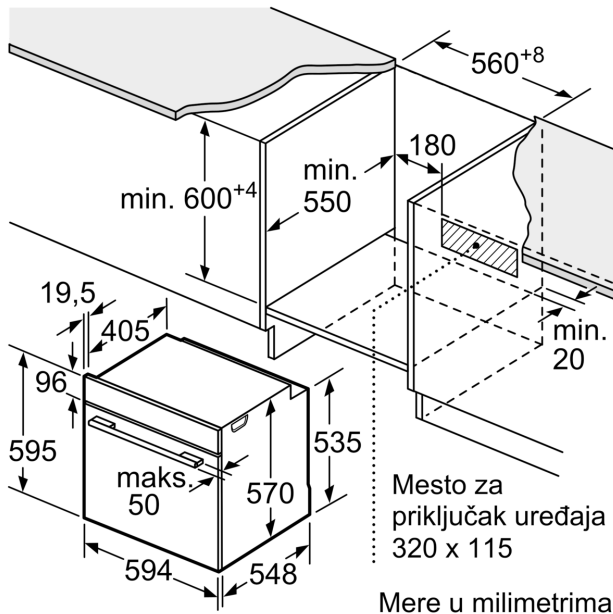

### **Tehničke informacije:**

- Dužina strujnog kabla: 120 cm
- 220 - 240 V
- Prikjučna snaga: 3.4 kW kW
- Energetska klasa (prema EU br. 65/2014): A(na skali energetske klase od A+++ do D)
- Potrošnja električne energije po ciklusu u konvencionalnom režimu: 0.97 kWh
- Potrošnja električne energije po ciklusu u turbo konvencionalnom režimu: 0.81 kWh
- Broj prostora za pečenje: 1 Izvor toplote: električna rerna  
Zapremina: 71 l

### **Dimenzije:**

- Dimenzije (VxŠxD): 595 mm x 594 mm x 548 mm
- Dimenzije niše (VxŠxD): 585 - 595 x 560 - 568 x 550
- „Pogledajte ugradne dimenzije naznačene u dijagramu za ugradnju“
- Preporučujemo vam da izaberete komplementarne proizvode unutar SER4, kako bi se osigurao optimalan dizajn kombinacija ugrađenih uređaja.

**Serija 4, Ugradna rerna, 60 x 60 cm,  
Bela  
HBA533BW1**

Dimenzije u mm

**A:** 19,5 mm  
**B:** Prostor za priključak aparata 320 x 115 mm

Ugradnja sa pločom za kuvanje.