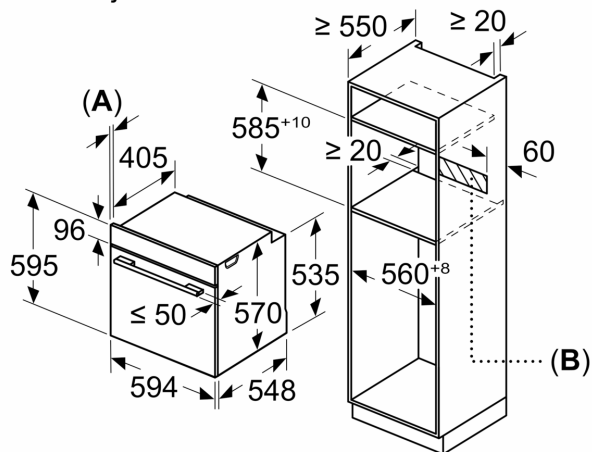

### **Tehničke informacije:**

- Dužina strujnog kabla: 120 cm
- 220 - 240 V
- Prikjučna snaga: 3.4 kW kW
- Energetska klasa (prema EU br. 65/2014): A(na skali energetske klase od A+++ do D)
- Potrošnja električne energije po ciklusu u konvencionalnom režimu: 0.97 kWh
- Potrošnja električne energije po ciklusu u turbo konvencionalnom režimu: 0.81 kWh
- Broj prostora za pečenje: 1 Izvor toplote: električna rerna  
Zapremina: 71 l

### **Dimenzije:**

- Dimenzije (VxŠxD): 595 mm x 594 mm x 548 mm
- Dimenzije niše (VxŠxD): 585 - 595 x 560 - 568 x 550
- „Pogledajte ugradne dimenzije naznačene u dijagramu za ugradnju“
- Preporučujemo vam da izaberete komplementarne proizvode unutar SER4, kako bi se osigurao optimalan dizajn kombinacija ugrađenih uređaja.

**Serija 4, Ugradna rerna, 60 x 60 cm,  
Bela  
HBA533BW1**

Dimenzije u mm

**A:** 19,5 mm  
**B:** Prostor za priključak aparata 320 x 115 mm

Ugradnja sa pločom za kuvanje.