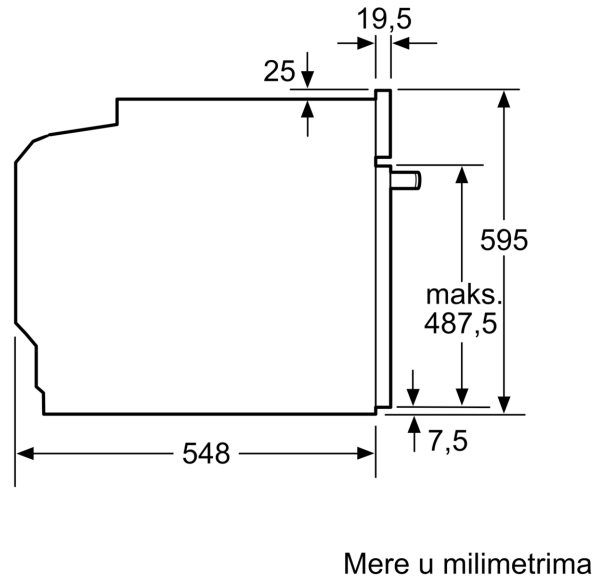

### **Tehničke informacije:**

- Dužina strujnog kabla: 120 cm
- 220 - 240 V
- Prikjučna snaga: 3.4 kW kW
- Energetska klasa (prema EU br. 65/2014): A(na skali energetske klase od A+++ do D)
- Potrošnja električne energije po ciklusu u konvencionalnom režimu: 0.97 kWh
- Potrošnja električne energije po ciklusu u turbo konvencionalnom režimu: 0.81 kWh
- Broj prostora za pečenje: 1 Izvor toplote: električna rerna  
Zapremina: 71 l

### **Dimenzije:**

- Dimenzije (VxŠxD): 595 mm x 594 mm x 548 mm
- Dimenzije niše (VxŠxD): 585 - 595 x 560 - 568 x 550
- „Pogledajte ugradne dimenzije naznačene u dijagramu za ugradnju“
- Preporučujemo vam da izaberete komplementarne proizvode unutar SER4, kako bi se osigurao optimalan dizajn kombinacija ugrađenih uređaja.

**Serija 4, Ugradna rerna, 60 x 60 cm,  
Bela  
HBA533BW1**

Dimenzije u mm

**A:** 19,5 mm  
**B:** Prostor za priključak aparata 320 x 115 mm

Ugradnja sa pločom za kuvanje.