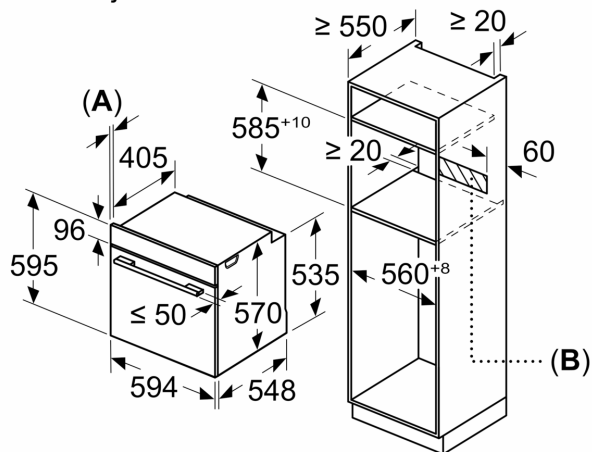

Pripadajući pribor:

- Rešetka, Univerzalna posuda za pečenje

Bezbednost:

- Sigurnosna brava za decu

Tehničke informacije:

- Dužina strujnog kabla: 120 cm
- 220 - 240 V
- Prikjučna snaga: 3.4 kW kW
- Energetska klasa (prema EU br. 65/2014): A(na skali energetskih klasa od A+++ do D)
- Potrošnja električne energije po ciklusu u konvencionalnom režimu: 0.97 kWh
- Potrošnja električne energije po ciklusu u turbo konvencionalnom režimu: 0.81 kWh
- Broj prostora za pečenje: 1 Izvor toplote: električna rerna
Zapremina: 71 l

Dimenzije:

- Dimenzije (VxŠxD): 595 mm x 594 mm x 548 mm
- Dimenzije niše (VxŠxD): 585 - 595 x 560 - 568 x 550
- „Pogledajte ugradne dimenzije naznačene u dijagramu za ugradnju“

**Serija 4, Ugradna rerna, 60 x 60 cm,
Crna
HBA2340B0**

Mere u milimetrima

Mere u milimetrima

Dimenzije u mm

A: 19,5 mm
B: Prostor za priključak aparata 320 x 115 mm

Ugradnja sa pločom za kuvanje.

Mere u mm