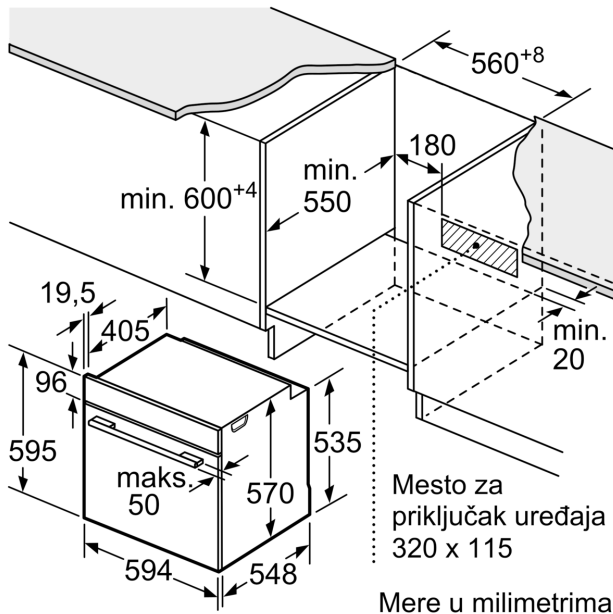

Pripadajući pribor:

- Rešetka, Univerzalna posuda za pečenje

Bezbednost:

- Sigurnosna brava za decu

Tehničke informacije:

- Dužina strujnog kabla: 120 cm
- 220 - 240 V
- Prikjučna snaga: 3.4 kW kW
- Energetska klasa (prema EU br. 65/2014): A(na skali energetskih klasa od A+++ do D)
- Potrošnja električne energije po ciklusu u konvencionalnom režimu: 0.97 kWh
- Potrošnja električne energije po ciklusu u turbo konvencionalnom režimu: 0.81 kWh
- Broj prostora za pečenje: 1 Izvor toplote: električna rerna
Zapremina: 71 l

Dimenzije:

- Dimenzije (VxŠxD): 595 mm x 594 mm x 548 mm
- Dimenzije niše (VxŠxD): 585 - 595 x 560 - 568 x 550
- „Pogledajte ugradne dimenzije naznačene u dijagramu za ugradnju“

**Serija 4, Ugradna rerna, 60 x 60 cm,
Crna
HBA2340B0**

Mere u milimetrima

Mere u milimetrima

Dimenzije u mm

A: 19,5 mm
B: Prostor za priključak aparata 320 x 115 mm

Ugradnja sa pločom za kuvanje.

Mere u mm