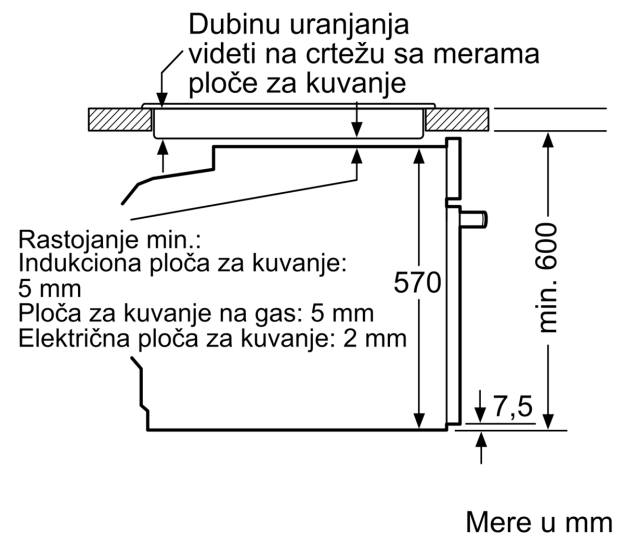

Tip instalacije: Ugradni
Ugrađen sistem čišćenja: EcoClean Direct Plus, Hidroliza
Dimenzije niše: 585-595 x 560-568 x 550 mm
Dimenzije aparata: 595 x 594 x 548 mm
Dimenzije zapakovanog aparata: 670 x 655 x 675 mm
Materijal ekrana: Glass
Materijal vrata: Glass
Neto težina: 32.1 kg
Neto zapremina - pećnica 1: 71 l
Načini grejanja: Gril pune širine, Blagi vrući vazduh, Vrući vazduh,
Konvencionalno grejanje, Postavke za pizzu, Donje grejanje, Gril na
vrućem vazduhu
Regulisanje temperature: mehaničan
Number of interior lights: 1
Dužina priključnog kabla: 120.0 cm
EAN kod: 4242005356829
Number of cavities (2010/30/EC): 1
Energetska klasa: A
Energy consumption per cycle conventional (2010/30/EC): 0.97
kWh/ciklus
Energy consumption per cycle forced air convection (2010/30/EC): 0.81
kWh/ciklus
Energy efficiency index (2010/30/EC): 95.3 %
Priključna snaga: 3400 W
Zaštita: 16 A
Voltaža: 220-240 V
Frekvencija: 50; 60 Hz
Tip utičnice: Gardi utikač sa uzemljenjem
Ugrađen dodatni pribor: 1 x Rešetka, 1 x Univerzalna posuda za
pečenje

Pripadajući pribor:

- Rešetka, Univerzalna posuda za pečenje

Bezbednost:

- Sigurnosna brava za decu

Tehničke informacije:

- Dužina strujnog kabla: 120 cm
- 220 - 240 V
- Prikjučna snaga: 3.4 kW kW
- Energetska klasa (prema EU br. 65/2014): A(na skali energetskih klasa od A+++ do D)
- Potrošnja električne energije po ciklusu u konvencionalnom režimu: 0.97 kWh
- Potrošnja električne energije po ciklusu u turbo konvencionalnom režimu: 0.81 kWh
- Broj prostora za pečenje: 1 Izvor toplote: električna rerna
Zapremina: 71 l

Dimenzije:

- Dimenzije (VxŠxD): 595 mm x 594 mm x 548 mm
- Dimenzije niše (VxŠxD): 585 - 595 x 560 - 568 x 550
- „Pogledajte ugradne dimenzije naznačene u dijagramu za ugradnju“

**Serija 4, Ugradna rerna, 60 x 60 cm,
Crna
HBA2340B0**

Mere u milimetrima

Mere u milimetrima

Dimenzije u mm

A: 19,5 mm
B: Prostor za priključak aparata 320 x 115 mm

Ugradnja sa pločom za kuvanje.

Mere u mm