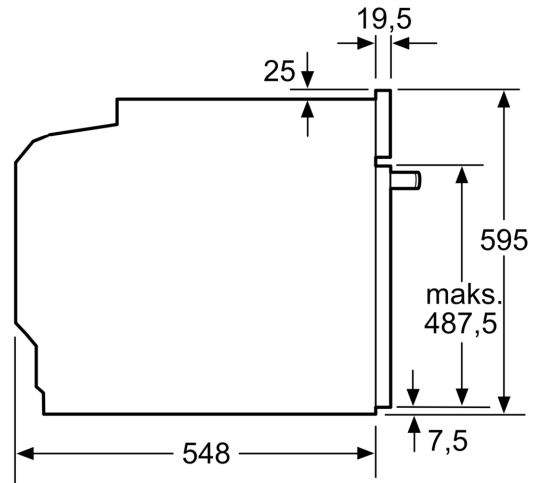

Pripadajući pribor:

- Rešetka, Univerzalna posuda za pečenje

Bezbednost:

- Sigurnosna brava za decu

Tehničke informacije:

- Dužina strujnog kabla: 120 cm
- 220 - 240 V
- Prikjučna snaga: 3.4 kW kW
- Energetska klasa (prema EU br. 65/2014): A(na skali energetskih klasa od A+++ do D)
- Potrošnja električne energije po ciklusu u konvencionalnom režimu: 0.97 kWh
- Potrošnja električne energije po ciklusu u turbo konvencionalnom režimu: 0.81 kWh
- Broj prostora za pečenje: 1 Izvor toplote: električna rerna
Zapremina: 71 l

Dimenzije:

- Dimenzije (VxŠxD): 595 mm x 594 mm x 548 mm
- Dimenzije niše (VxŠxD): 585 - 595 x 560 - 568 x 550
- „Pogledajte ugradne dimenzije naznačene u dijagramu za ugradnju“

**Serija 4, Ugradna rerna, 60 x 60 cm,
Crna
HBA2340B0**

Mere u milimetrima

Mere u milimetrima

Dimenzije u mm

A: 19,5 mm
B: Prostor za priključak aparata 320 x 115 mm

Ugradnja sa pločom za kuvanje.

Mere u mm