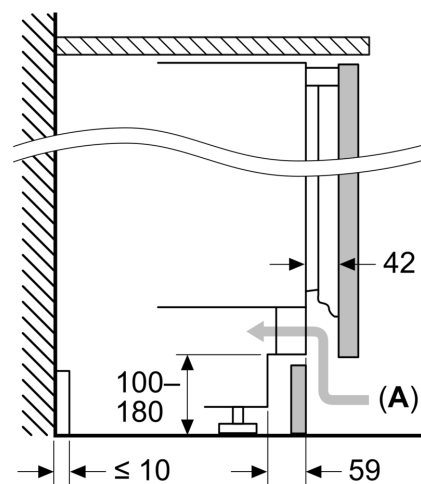

Tehničke informacije

- Desno otvaranje vrata, promenljivo
- U
- Ventilacija u podnožju, izrez u radnoj ploči nije potreban
- Napon: 220 - 240 V V

Dimenzije

- Ugradne dimenzije (V x Š x D): 82 x 60 x 55 cm
- Dimenzije (V x Š x D): 82 x 60 x 55 cm

Mere u milimetrima

Preporuka, veličina procepa za ravnu šarku

F	R	X
16-19	0-3	2,5
20	0-1	3
	2-3	2,5
21	0-1	3
	2-3	2,5
22	0	4
	1	3,5
	2-3	3

Potrebno je pridržavati se preporučenih veličina procepa kako bi se obezbedilo otvaranje vrata uređaja bez sudaranja i izbegla oštećenja na kuhinjskom nameštaju.

Dimenzije u mm

Dimenzije u mm

A: Visina podstrukture

B: ≥ 560 mm (preporučeno)

Prostor za električni priključak pored uređaja sa leve ili desne strane

Dimenzije u mm

A: Dovod vazduha ≥ 200 cm²

Maksimalna dozvoljena težina prednjih strana uređaja

Postavljene prednje strane uređaja koje prekoračuju dozvoljenu težinu mogu da izazovu oštećenje i dovedu do funkcionalnog oštećenja šarki

A: Težina ≤ 12 kg