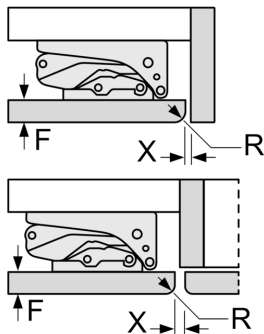

Pribor

- Posuda za ledene kocke
- Procena se zasniva na osnovu standardnog 24-časovnog testa. Stvarna potrošnja zavisi od upotrebe i lokacije uređaja

Osnovne informacije

Serija 6, Ugradni zamrzivač, 82 x 59.8 cm, Fiksna šarka, lagano zatvaranje
GUN21ADE0

Mere u milimetrima

Preporuka, veličina procepa za ravnu šarku

F	R	X
16-19	0-3	2,5
20	0-1	3
	2-3	2,5
21	0-1	3
	2-3	2,5
22	0	4
	1	3,5
	2-3	3

Potrebno je pridržavati se preporučenih veličina procepa kako bi se obezbedilo otvaranje vrata uređaja bez sudaranja i izbegla oštećenja na kuhinjskom nameštaju.