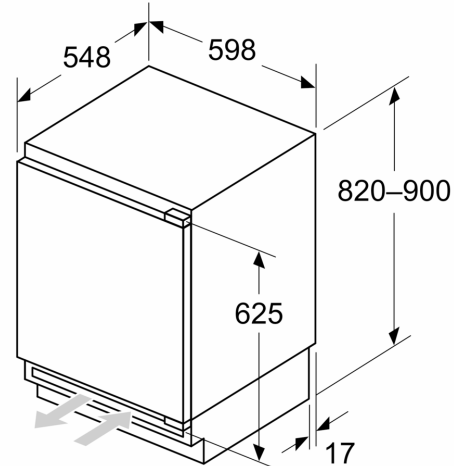

Tehničke informacije

- Desno otvaranje vrata, promenljivo
- U
- Ventilacija u podnožju, izrez u radnoj ploči nije potreban
- Napon: 220 - 240 V V

Dimenzije

- Ugradne dimenzije (V x Š x D): 82 x 60 x 55 cm
- Dimenzije (V x Š x D): 82 x 60 x 55 cm

Mere u milimetrima

Preporuka, veličina procepa za ravnu šarku

F	R	X
16-19	0-3	2,5
20	0-1	3
	2-3	2,5
21	0-1	3
	2-3	2,5
22	0	4
	1	3,5
	2-3	3

Potrebno je pridržavati se preporučenih veličina procepa kako bi se obezbedilo otvaranje vrata uređaja bez sudaranja i izbegla oštećenja na kuhinjskom nameštaju.

Dimenzije u mm

Dimenzije u mm

A: Visina podstrukture

B: ≥ 560 mm (preporučeno)

Prostor za električni priključak pored uređaja sa leve ili desne strane

Dimenzije u mm

A: Dovod vazduha ≥ 200 cm²

Maksimalna dozvoljena težina prednjih strana uređaja