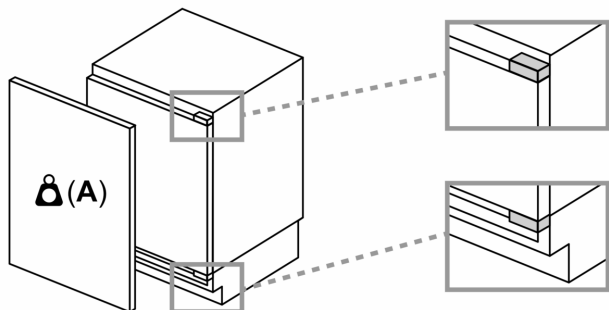

Mere u milimetrima

Preporuka, veličina procepa za ravnu šarku

F	R	X
16-19	0-3	2,5
20	0-1	3
	2-3	2,5
21	0-1	3
	2-3	2,5
22	0	4
	1	3,5
	2-3	3

Potrebno je pridržavati se preporučenih veličina procepa kako bi se obezbedilo otvaranje vrata uređaja bez sudaranja i izbegla oštećenja na kuhinjskom nameštaju.

Dimenzije u mm

Dimenzije u mm

A: Visina podstrukture

B: ≥ 560 mm (preporučeno)

Prostor za električni priključak pored uređaja sa leve ili desne strane

Dimenzije u mm

A: Dovod vazduha ≥ 200 cm²

Maksimalna dozvoljena težina prednjih strana uređaja