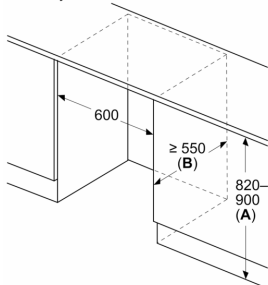

Mere u milimetrima

Preporuka, veličina procepa za ravnu šarku

F	R	X
16-19	0-3	2,5
20	0-1	3
	2-3	2,5
21	0-1	3
	2-3	2,5
22	0	4
	1	3,5
	2-3	3

Potrebno je pridržavati se preporučenih veličina procepa kako bi se obezbedilo otvaranje vrata uređaja bez sudaranja i izbegla oštećenja na kuhinjskom nameštaju.

Dimenzije u mm

Dimenzije u mm

A: Visina podstrukture

B: ≥ 560 mm (preporučeno)

Prostor za električni priključak pored uređaja sa leve ili desne strane

Dimenzije u mm

A: Dovod vazduha ≥ 200 cm²

Maksimalna dozvoljena težina prednjih strana uređaja