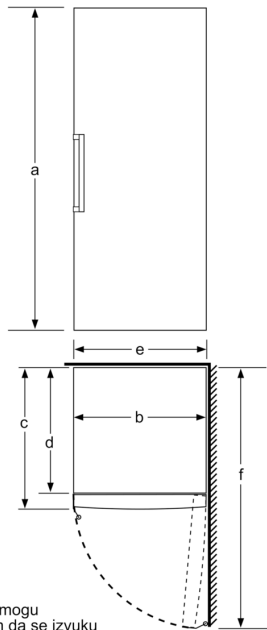

Seriya 6, Samostojeći zamrzivač, 191 x 70 cm, Bela GSN58AWEV

Zdele mogu sasvim da se izvuku ako je uređaj smešten direktno na zid.

	a	b	c	d	e	f
KSW36, GSD36	187					
KSV36, KSF36, GSN36, GSV36	186					
KSV33, GSN33, GSV33	176	60	65	58	60	119,5
KSV29, GSN29, GSV29	161					
GSV24	146					
GSN51	161					
GSN54	176	70	78	70	70	142
GSN58	191					

a Visina
b Širina
c Dubina kada su vrata zatvorena bez drške i bez dela za razmak
d Dubina ormara bez dela za razmak
e Širina kada su vrata otvorena bez drške
f Dubina kada su vrata otvorena bez drške i bez dela za razmak

Mere u centimetrima