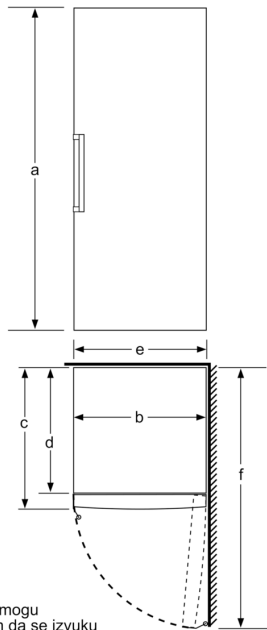

Seriya 6, Samostojeći zamrzivač, 191 x 70 cm, Bela GSN58AWDP

Zdele mogu sasvim da se izvuku ako je uređaj smešten direktno na zid.

	a	b	c	d	e	f
KSW36, GSD36	187					
KSV36, KSF36, GSN36, GSV36	186					
KSV33, GSN33, GSV33	176	60	65	58	60	119,5
KSV29, GSN29, GSV29	161					
GSV24	146					
GSN51	161					
GSN54	176	70	78	70	70	142
GSN58	191					

a Visina
b Širina
c Dubina kada su vrata zatvorena bez drške i bez dela za razmak
d Dubina ormara bez dela za razmak
e Širina kada su vrata otvorena bez drške
f Dubina kada su vrata otvorena bez drške i bez dela za razmak

Mere u centimetrima