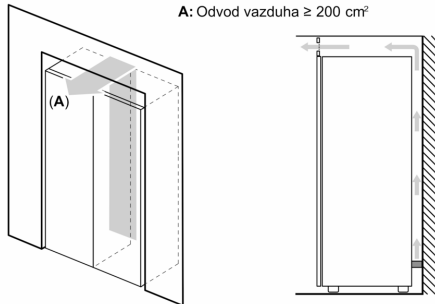

Dimenzije

- Dimenzije (V x Š x D): 186 x 60 x 65 cm

Tehničke informacije

- Desno otvaranje vrata, promenljivo
- Spređa nogice podesive po visini, pozadi točkići
- Ugao otvaranja vrata 90°
- Transportne ručke
- Napon: 220 - 240 V V

**Seriya 6, Samostojeći zamrzivač, 186 x 60 cm, Nerđajući čelik (sa anti-fingerprint)
GSN36BIEP**

	a	b	c	d	e	f
KSW36, GSD36	187					
KSV36, KSF36, GSN36, GSV36	186					
KSV33, GSN33, GSV33	176	60	65	58	60	119,5
KSV29, GSN29, GSV29	161					
GSV24	146					
GSN51	161					
GSN54	176	70	78	70	70	142
GSN58	191					