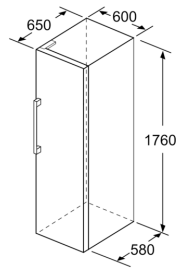

Seriya 4, Samostojeći zamrzivač, 176 x 60 cm, Bela GSN33VWEP

	a	b	c	d	e	f
KSW36, GSD36	187					
KSV36, KSF36, GSN36, GSV36	186					
KSV33, GSN33, GSV33	176	60	65	58	60	119,5
KSV29, GSN29, GSV29	161					
GSV24	146					
GSN51	161					
GSN54	176	70	78	70	70	142
GSN58	191					

1. a Visina
   b Širina
   c Dubina kada su vrata zatvorena bez drške i bez dela za razmak
   d Dubina ormara bez dela za razmak
   e Širina kada su vrata otvorena bez drške
   f Dubina kada su vrata otvorena bez drške i bez dela za razmak

Mere u centimetrima

Mere u milimetrima