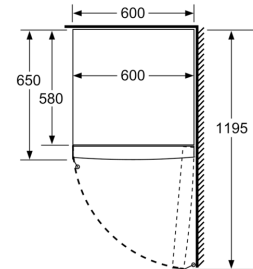

Seriya 4, Samostojeći zamrzivač, 176 x 60 cm, Bela GSN33VWEP

	a	b	c	d	e	f
KSW36, GSD36	187					
KSV36, KSF36, GSN36, GSV36	186					
KSV33, GSN33, GSV33	176	60	65	58	60	119,5
KSV29, GSN29, GSV29	161					
GSV24	146					
GSN51	161					
GSN54	176	70	78	70	70	142
GSN58	191					

1. a Visina
   b Širina
   c Dubina kada su vrata zatvorena bez drške i bez dela za razmak
   d Dubina ormara bez dela za razmak
   e Širina kada su vrata otvorena bez drške
   f Dubina kada su vrata otvorena bez drške i bez dela za razmak

Mere u centimetrima

Mere u milimetrima