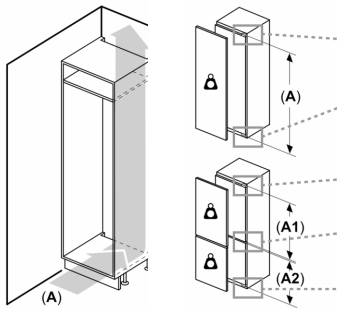

- Br. prozirnih fioka za zamrzavanje: 3, od toga 1 BigBox

**Tehničke informacije**

- Desno otvaranje vrata, promenljivo
- Priključna snaga: 90 W
- Napon: 220 - 240 V V

**Dimenzije**

- Ugradne dimenzije (V x Š x D): 88 x 56 x 55 cm
- Dimenzije (V x Š x D): 87 x 56 x 55 cm

**Pribor**

- 1 x Posuda za ledene kocke

**Pribor**

- KFZ20AX0, KFZ20SX0
- Procena se zasniva na osnovu standardnog 24-časovnog testa.  
Stvarna potrošnja zavisi od upotrebe i lokacije uređaja

**Osnovne informacije**

**Seriya 6, Ugradni zamrzivač, 87.4 x  
55.8 cm, Fiksna šarka  
GIV21AFE0**

min. 40

Air outlet  
min. 200 cm

Ventilation  
space in  
the base  
min. 200 cm

Mere u mili  
Preporuka,

Potrebno je  
veličina pro-  
otvaranje v  
i izbegla oš