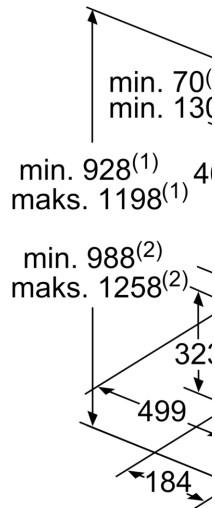

Tehnički podaci

Tipologija:	Wall-mounted
Dužina priključnog kabla:	130.0 cm
Visina:	323 mm
Minimalno rastojanje iznad električne ploče:	450 mm
Minimalno rastojanje iznad plinske ploče za kuvanje:	650 mm
Neto težina:	19.6 kg
Upravljanje:	Električni
Broj stepeni brzina:	3-stages + intensive setting
Max. protok vazduha - odvođenje vazduha:	416 m ³ /h
Recirkulacija izlaznog položaja pojačanja:	469 m ³ /h
Max. protok vazduha - kruženje vazduha:	367 m ³ /h
Snaga duvanja kod intenzivnog odvođenja vazduha:	700 m ³ /h
Maximum Air flow:	416 m ³ /h
Broj lampi (komad):	2
Nivo buke:	58 dB(A) re 1 pW
Prečnik cevi:	120 / 150 mm
Materijal filtera za masti:	Washable aluminium
EAN kod:	4242005172931
Priključna snaga:	263 W
Zaštita:	10 A
Voltaža:	220-240 V
Frekvencija:	50; 60 Hz
Tip utičnice:	Gardi utikač sa uzemljenjem
Način montaže:	Wall-mounted

Dimenzije:

- Cev Ø 150 mm, 120 mm
- Dimenzije - odvođenje vazduha (VxŠxG): 928-1198 x 590 x 499 mm
- Dimenzije aspiratora sa funkcijom recirkulacije, sa kaminom (VxŠxD): 988-1258 x 590 x 499 mm

Tehničke informacije:

60704-2-13)

**Seriya 4, Zidni aspirator, 60 cm, Crno
štampano staklo
DWK67CM60**

Dimenzije u

A: Elektro
B: Gasni -
C: Električn

Dimenzije u

A: Odvod v.
B: Utičnica
Od gornje
C: Elektro
D: Gas

(1) Izlazni vazduh
(3) Izlaz vazduha -
kod izlaznog va