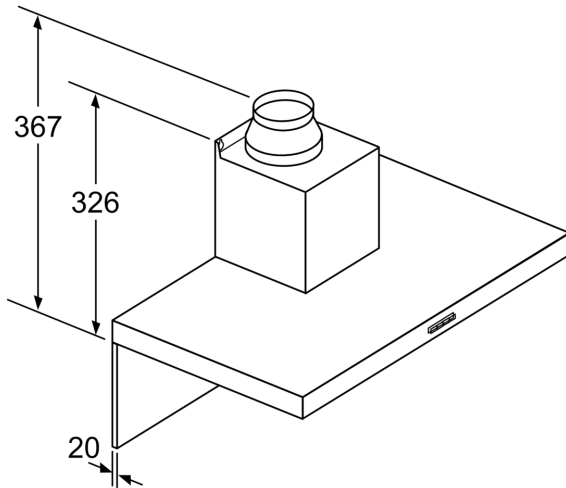

Box-Design apirator: učinak i izgled koji se podudara sa dizajnom kuhinje u jednom aspiratoru.

Tehnički podaci

Tipologija:	Wall-mounted
Dužina priključnog kabla:	130.0 cm
Visina dimnjaka:	583-912/583-1022 mm
Visina:	53 mm
Minimalno rastojanje iznad električne ploče:	550 mm
Minimalno rastojanje iznad plinske ploče za kuvanje:	650 mm
Neto težina:	11.9 kg
Upravljanje:	Mehanički
Broj stepeni brzina:	3
Max. protok vazduha - odvođenje vazduha:	621 m ³ /h
Max. protok vazduha - kruženje vazduha:	422 m ³ /h
Maximum Air flow:	621 m ³ /h
Broj lampi (komad):	2
Nivo buke:	69 dB(A) re 1 pW
Prečnik cevi:	120 / 150 mm
Materijal filtera za masti:	Washable aluminium
EAN kod:	4242005355068
Priključna snaga:	220 W
Zaštita:	10 A
Voltaža:	220-240 V
Frekvencija:	50; 60 Hz
Tip utičnice:	Gardi utikač sa uzemljenjem
Način montaže:	Wall-mounted

- 833-1163 x 600 x 500 mm (kruženje vazduha sa CleanAir modulom, nameštenim na unutrašnji poklopac)
- Dimenzije (VxŠxD): 703 x 600 x 500 mm (kruženje vazduha sa cleanAir modulom, nameštenim na spoljni poklopac); 833-1163 x 600 x 500 mm (kruženje vazduha sa cleanAir modulom, nameštenim na unutrašnji poklopac)
- Dimenzije aspiratora sa funkcijom recirkulacije sa modulom CleanAir (VxŠxD):
- 703 x 600 x 500mm - montaža sa spoljnim kaminom
- 833-1163 x 600 x 500 mm - montaža sa teleskopskim kaminom
- Priključna snaga: 220 W
- Dužina električnog kabla 1.3 m

*u skladu s Uredbom EU br. 65/2014

Serija 2, Zidni aspirator, 60 cm, Crna DWB66BC60

If a back panel is used,
the design of the appliance
must be considered. measurements in mm

Dimenzije u mm

A: Elektro

B: Gasni – od gornje ivice držača posude