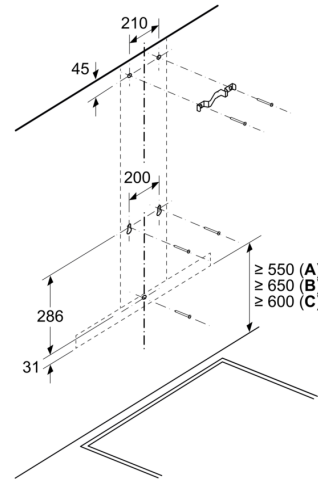

- 833-1163 x 600 x 500 mm (kruženje vazduha sa CleanAir modulom, nameštenim na unutrašnji poklopac)
- Dimenzije (VxŠxD): 703 x 600 x 500 mm (kruženje vazduha sa cleanAir modulom, nameštenim na spoljni poklopac); 833-1163 x 600 x 500 mm (kruženje vazduha sa cleanAir modulom, nameštenim na unutrašnji poklopac)
- Dimenzije aspiratora sa funkcijom recirkulacije sa modulom CleanAir (VxŠxD):
- 703 x 600 x 500mm - montaža sa spoljnim kaminom
- 833-1163 x 600 x 500 mm - montaža sa teleskopskim kaminom
- Priključna snaga: 220 W
- Dužina električnog kabla 1.3 m

*u skladu s Uredbom EU br. 65/2014

Serija 2, Zidni aspirator, 60 cm, Crna DWB66BC60

If a back panel is used,
the design of the appliance
must be considered. measurements in mm

Dimenzije u mm

A: Elektro

B: Gasni – od gornje ivice držača posude

C: Električni – za Australiju i Novi Zeland

Dimenzije u mm

A: Izlaz vazduha

B: Utičnica

C: Elektro

D: Gasni – od gornje ivice držača posude

E: Električni – za Australiju i Novi Zeland

(1) Exhaust air