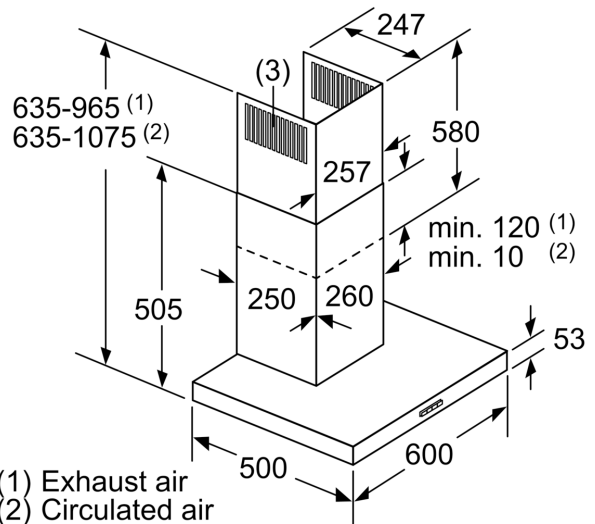

- 833-1163 x 600 x 500 mm (kruženje vazduha sa CleanAir modulom, nameštenim na unutrašnji poklopac)
- Dimenzije (VxŠxD): 703 x 600 x 500 mm (kruženje vazduha sa cleanAir modulom, nameštenim na spoljni poklopac); 833-1163 x 600 x 500 mm (kruženje vazduha sa cleanAir modulom, nameštenim na unutrašnji poklopac)
- Dimenzije aspiratora sa funkcijom recirkulacije sa modulom CleanAir (VxŠxD):
- 703 x 600 x 500mm - montaža sa spoljnim kaminom
- 833-1163 x 600 x 500 mm - montaža sa teleskopskim kaminom
- Priključna snaga: 220 W
- Dužina električnog kabla 1.3 m

*u skladu s Uredbom EU br. 65/2014

Serija 2, Zidni aspirator, 60 cm, Crna DWB66BC60

If a back panel is used,
the design of the appliance
must be considered. measurements in mm

Dimenzije u mm

A: Elektro

B: Gasni – od gornje ivice držača posude

C: Električni – za Australiju i Novi Zeland

Dimenzije u mm

A: Izlaz vazduha

B: Utičnica

C: Elektro

D: Gasni – od gornje ivice držača posude

E: Električni – za Australiju i Novi Zeland

(1) Exhaust air

(2) Circulated air

(3) Air outlet – slots for exhaust air
to be mounted facing down

measurements in mm