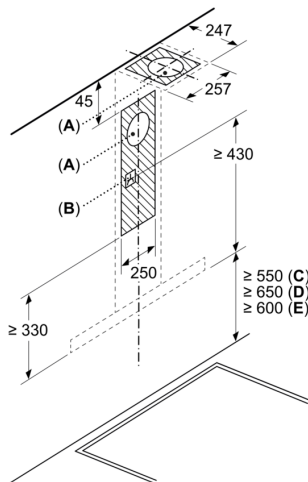

- 833-1163 x 600 x 500 mm (kruženje vazduha sa CleanAir modulom, nameštenim na unutrašnji poklopac)
- Dimenzije (VxŠxD): 703 x 600 x 500 mm (kruženje vazduha sa cleanAir modulom, nameštenim na spoljni poklopac); 833-1163 x 600 x 500 mm (kruženje vazduha sa cleanAir modulom, nameštenim na unutrašnji poklopac)
- Dimenzije aspiratora sa funkcijom recirkulacije sa modulom CleanAir (VxŠxD):
- 703 x 600 x 500mm - montaža sa spoljnim kaminom
- 833-1163 x 600 x 500 mm - montaža sa teleskopskim kaminom
- Priključna snaga: 220 W
- Dužina električnog kabla 1.3 m

*u skladu s Uredbom EU br. 65/2014

Serija 2, Zidni aspirator, 60 cm, Crna DWB66BC60

If a back panel is used,
the design of the appliance
must be considered. measurements in mm

Dimenzije u mm

A: Elektro

B: Gasni – od gornje ivice držača posude

C: Električni – za Australiju i Novi Zeland

Dimenzije u mm

A: Izlaz vazduha

B: Utičnica

C: Elektro

D: Gasni – od gornje ivice držača posude

E: Električni – za Australiju i Novi Zeland

(1) Exhaust air