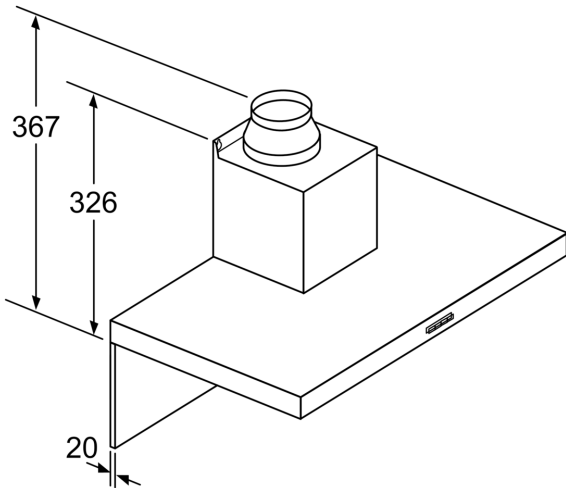

Tehničke informacije:

- Prikjučna snaga: 220 W
- Dužina električnog kabla 1.3 m

Dimenzije:

- Cev Ø 150 mm, 120 mm
- Dimenzije - odvođenje vazduha (VxŠxG): 635-965 x 600 x 500 mm
- Dimenzije - kruženje vazduha (VxŠxG): 635-1075 x 600 x 500 mm
- Dimenzije (VxŠxG): 703 x 600 x 500mm (kruženje vazduha sa CleanAir modulom, nameštenim na spoljni poklopac);
- 833-1163 x 600 x 500 mm (kruženje vazduha sa CleanAir modulom, nameštenim na unutrašnji poklopac)
- Dimenzije (VxŠxD): 703 x 600 x 500 mm (kruženje vazduha sa cleanAir modulom, nameštenim na spoljni poklopac); 833-1163 x 600 x 500 mm (kruženje vazduha sa cleanAir modulom, nameštenim na unutrašnji poklopac)
- Dimenzije aspiratora sa funkcijom recirkulacije sa modulom

**Seriya 2, Zidni aspirator, 60 cm,
Nerđajući čelik
DWB66BC50**

If a back panel is used, the design of the appliance must be considered. measurements in mm

Dimenzije u mm

- A: Elektro
- B: Gasni – od gornje ivice držača posude
- C: Električni – za Australiju i Novi Zeland

Dimenzije u mm

- A: Izlaz vazduha
- B: Utičnica
- C: Elektro
- D: Gasni – od gornje ivice držača posude
- E: Električni – za Australiju i Novi Zeland

- (1) Exhaust air
 - (2) Circulated air
 - (3) Air outlet – slots for exhaust air to be mounted facing down
- measurements in mm