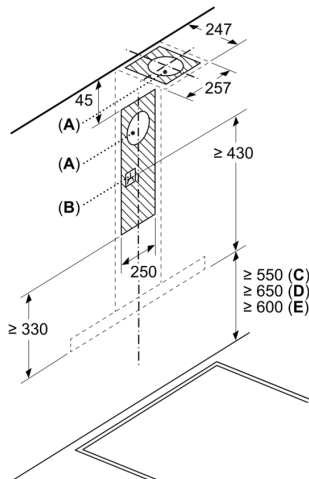

Tehničke informacije:

- Prikjučna snaga: 220 W
- Dužina električnog kabla 1.3 m

Dimenzije:

- Cev Ø 150 mm, 120 mm
- Dimenzije - odvođenje vazduha (VxŠxG): 635-965 x 600 x 500 mm
- Dimenzije - kruženje vazduha (VxŠxG): 635-1075 x 600 x 500 mm
- Dimenzije (VxŠxG): 703 x 600 x 500mm (kruženje vazduha sa CleanAir modulom, nameštenim na spoljni poklopac);
- 833-1163 x 600 x 500 mm (kruženje vazduha sa CleanAir modulom, nameštenim na unutrašnji poklopac)
- Dimenzije (VxŠxD): 703 x 600 x 500 mm (kruženje vazduha sa cleanAir modulom, nameštenim na spoljni poklopac); 833-1163 x 600 x 500 mm (kruženje vazduha sa cleanAir modulom, nameštenim na unutrašnji poklopac)
- Dimenzije aspiratora sa funkcijom recirkulacije sa modulom

**Seriya 2, Zidni aspirator, 60 cm,
Nerđajući čelik
DWB66BC50**

If a back panel is used, the design of the appliance must be considered. measurements in mm

Dimenzije u mm

- A: Elektro
- B: Gasni – od gornje ivice držača posude
- C: Električni – za Australiju i Novi Zeland

Dimenzije u mm

- A: Izlaz vazduha
- B: Utičnica
- C: Elektro
- D: Gasni – od gornje ivice držača posude
- E: Električni – za Australiju i Novi Zeland

- (1) Exhaust air
 - (2) Circulated air
 - (3) Air outlet – slots for exhaust air to be mounted facing down
- measurements in mm