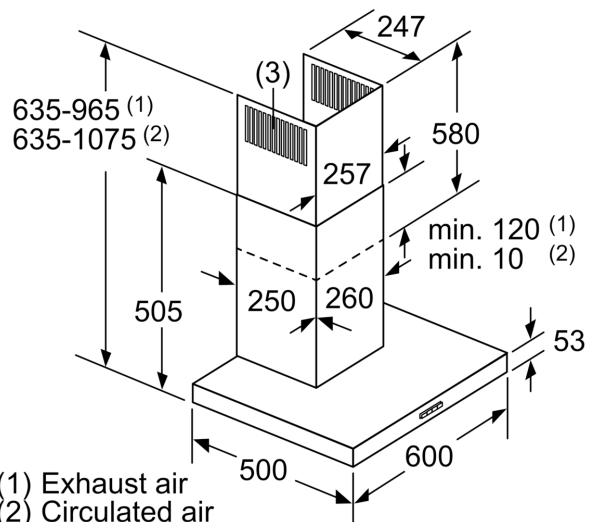

Tehničke informacije:

- Prikjučna snaga: 220 W
- Dužina električnog kabla 1.3 m

Dimenzije:

- Cev Ø 150 mm, 120 mm
- Dimenzije - odvođenje vazduha (VxŠxG): 635-965 x 600 x 500 mm
- Dimenzije - kruženje vazduha (VxŠxG): 635-1075 x 600 x 500 mm
- Dimenzije (VxŠxG): 703 x 600 x 500mm (kruženje vazduha sa CleanAir modulom, nameštenim na spoljni poklopac);
- 833-1163 x 600 x 500 mm (kruženje vazduha sa CleanAir modulom, nameštenim na unutrašnji poklopac)
- Dimenzije (VxŠxD): 703 x 600 x 500 mm (kruženje vazduha sa cleanAir modulom, nameštenim na spoljni poklopac); 833-1163 x 600 x 500 mm (kruženje vazduha sa cleanAir modulom, nameštenim na unutrašnji poklopac)
- Dimenzije aspiratora sa funkcijom recirkulacije sa modulom

**Seriya 2, Zidni aspirator, 60 cm,
Nerđajući čelik
DWB66BC50**

If a back panel is used, the design of the appliance must be considered. measurements in mm

Dimenzije u mm

- A: Elektro
- B: Gasni – od gornje ivice držača posude
- C: Električni – za Australiju i Novi Zeland

Dimenzije u mm

- A: Izlaz vazduha
- B: Utičnica
- C: Elektro
- D: Gasni – od gornje ivice držača posude
- E: Električni – za Australiju i Novi Zeland

- (1) Exhaust air
 - (2) Circulated air
 - (3) Air outlet – slots for exhaust air to be mounted facing down
- measurements in mm