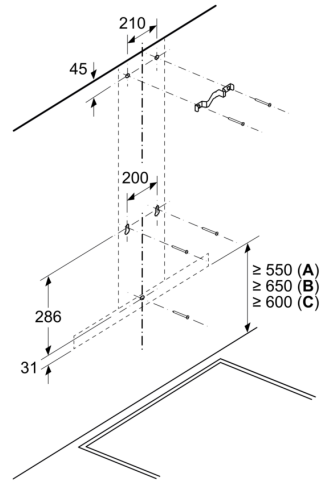

Tehničke informacije:

- Prikjučna snaga: 220 W
- Dužina električnog kabla 1.3 m

Dimenzije:

- Cev Ø 150 mm, 120 mm
- Dimenzije - odvođenje vazduha (VxŠxG): 635-965 x 600 x 500 mm
- Dimenzije - kruženje vazduha (VxŠxG): 635-1075 x 600 x 500 mm
- Dimenzije (VxŠxG): 703 x 600 x 500mm (kruženje vazduha sa CleanAir modulom, nameštenim na spoljni poklopac);
- 833-1163 x 600 x 500 mm (kruženje vazduha sa CleanAir modulom, nameštenim na unutrašnji poklopac)
- Dimenzije (VxŠxD): 703 x 600 x 500 mm (kruženje vazduha sa cleanAir modulom, nameštenim na spoljni poklopac); 833-1163 x 600 x 500 mm (kruženje vazduha sa cleanAir modulom, nameštenim na unutrašnji poklopac)
- Dimenzije aspiratora sa funkcijom recirkulacije sa modulom

**Seriya 2, Zidni aspirator, 60 cm,
Nerđajući čelik
DWB66BC50**

If a back panel is used, the design of the appliance must be considered. measurements in mm

Dimenzije u mm

- A: Elektro
- B: Gasni – od gornje ivice držača posude
- C: Električni – za Australiju i Novi Zeland

Dimenzije u mm

- A: Izlaz vazduha
- B: Utičnica
- C: Elektro
- D: Gasni – od gornje ivice držača posude
- E: Električni – za Australiju i Novi Zeland

- (1) Exhaust air
 - (2) Circulated air
 - (3) Air outlet – slots for exhaust air to be mounted facing down
- measurements in mm