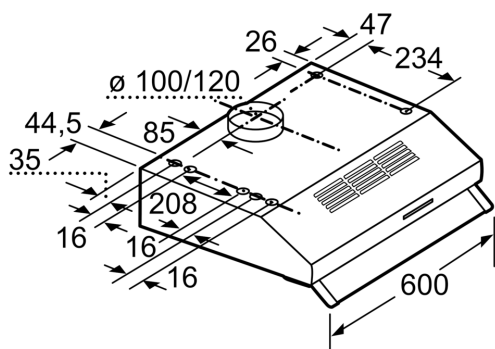

### Dizajn:

- Osvetljenje ploče za kuvanje: 1 x LED 4W E14
- Jačina osvetljenosti: 45 lux
- Temperatura boje: 3000

### Dimenzije:

- Za pričvršćivanje ispod visećeg elementa
- sa jednosmernim zatvorivim poklopcem
- Cev Ø 120 mm, 100 mm
- Priključna snaga: 119 W
- Dimenzije (VxŠxD): 150 x 600 x 482 mm

**Seriya 2, Podugradni aspirator, 60  
cm, Nerđajući čelik  
DUL62FA51**