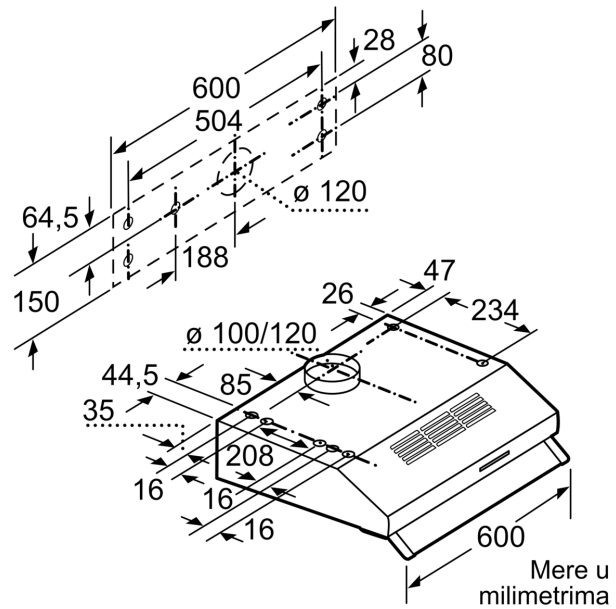

Mere u milimetrima

Mere u milimetrima