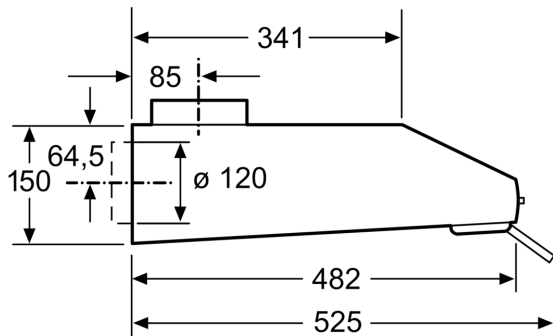

Mere u milimetrima