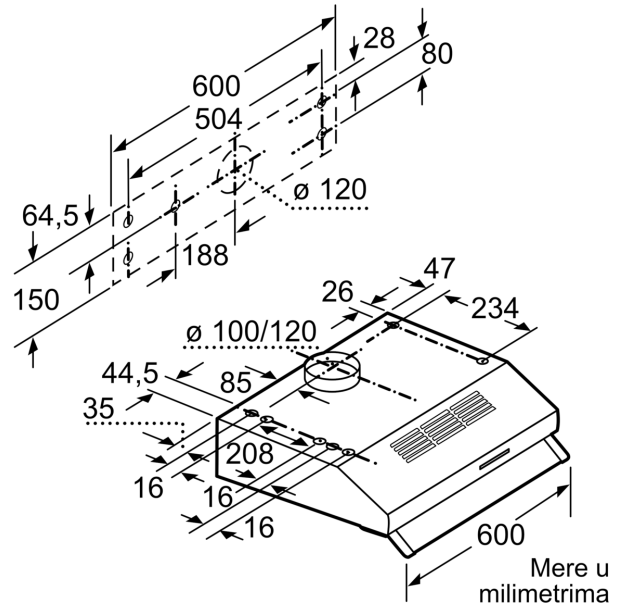

Mere u milimetrima

Mere u milimetrima