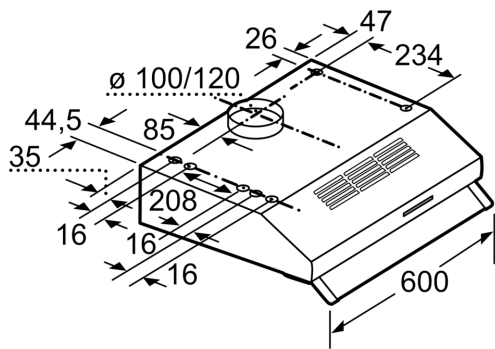

Tehnički podaci

Tipologija:	Built-in/Built-under
Dužina priključnog kabla:	145.0 cm
Minimalno rastojanje iznad električne ploče:	650 mm
Minimalno rastojanje iznad plinske ploče za kuvanje:	650 mm
Neto težina:	6.0 kg
Upravljanje:	Mehanički
Broj stepeni brzina:	3
Max. protok vazduha - odvođenje vazduha:	250 m ³ /h
Max. protok vazduha - kruženje vazduha:	80 m ³ /h
Maximum Air flow:	250 m ³ /h
Broj lampi (komad):	1
Nivo buke:	68 dB(A) re 1 pW
Prečnik cevi:	100 / 120 mm
Materijal filtera za masti:	Nije periva sintetika
EAN kod:	4242005133888
Priključna snaga:	119 W
Voltaža:	220-240 V
Frekvencija:	50 Hz
Tip utičnice:	Gardi utikač sa uzemljenjem
Način montaže:	moгућа ugradnja

Dizajn:

- Osvetljenje ploče za kuvanje: 1 x LED 4W E14
- Jačina osvetljenosti: 45 lux
- Temperatura boje: 3000

Komfor:

- Klizni regulator
- Pomični stakleni zaslon sa prednje strane
- 3 stepena snage
- 1 motor (ventilator)
- Filter za masnoću, od filca

Dimenzije:

- Za pričvršćivanje ispod visećeg elementa
- sa jednosmernim zatvorivim poklopcem
- Cev Ø 120 mm, 100 mm
- Priključna snaga: 119 W
- Dimenzije (VxŠxD): 150 x 600 x 482 mm

**Seriya 2, Podugradni aspirator, 60
cm, Bela
DUL62FA21**