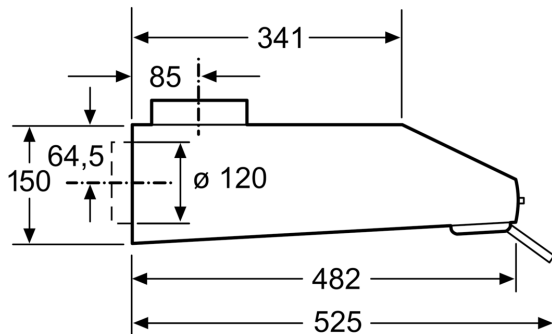

Mere u milimetrima