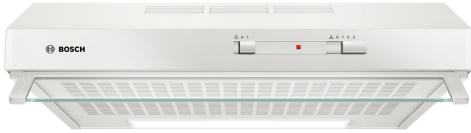

Serija 2, Podugradni aspirator, 60 cm, Bela DUL62FA21

Posebni dodatni pribor

DHZ2140	Filter za masnoću
DHZ2701	Stand, filter za uklanjanje neprijatnog mirisa
DHZ1620	Metalni filter za masnoću

Podugradni kuhinjski aspirator: uštedite prostor postavljanjem aspiratora ispod visećeg kuhinjskog elementa ili na zid.

Tehnički podaci

Tipologija:	Built-in/Built-under
Dužina priključnog kabla:	145.0 cm
Minimalno rastojanje iznad električne ploče:	650 mm
Minimalno rastojanje iznad plinske ploče za kuvanje:	650 mm
Neto težina:	6.0 kg
Upravljanje:	Mehanički
Broj stepeni brzina:	3
Max. protok vazduha - odvođenje vazduha:	250 m ³ /h
Max. protok vazduha - kruženje vazduha:	80 m ³ /h
Maximum Air flow:	250 m ³ /h
Broj lampi (komad):	1
Nivo buke:	68 dB(A) re 1 pW
Prečnik cevi:	100 / 120 mm
Materijal filtera za masti:	Nije periva sintetika
EAN kod:	4242005133888
Priključna snaga:	119 W
Voltaža:	220-240 V
Frekvencija:	50 Hz
Tip utičnice:	Gardi utikač sa uzemljenjem
Način montaže:	moгућа ugradnja

Serija 2, Podugradni aspirator, 60 cm, Bela DUL62FA21

Podugradni kuhinjski aspirator: uštedite prostor postavljanjem aspiratora ispod visećeg kuhinjskog elementa ili na zid.

Tip:

- bela aspirator

Protok:

- Maks. kapacitet (odvođenje vazduha): 250 m³/h (po standardu DIN/EN 61591)
- Dve mogućnosti delovanja: odvođenje vazduha ili kruženje vazduha (potrebno dokupiti komplet za recirkulaciju)
- Za kruženje vazduha potrebno dokupiti ugljeni filter (dodatni pribor)

Dizajn:

- Osvetljenje ploče za kuvanje: 1 x LED 4W E14
- Jačina osvetljenosti: 45 lux
- Temperatura boje: 3000

Komfor:

- Klizni regulator
- Pomični stakleni zaslon sa prednje strane
- 3 stepena snage
- 1 motor (ventilator)
- Filter za masnoću, od filca