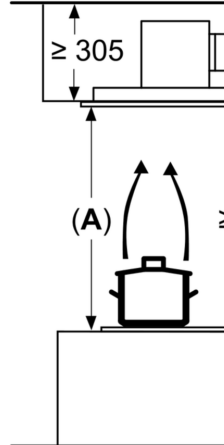

A: Optimalne per
B: Od gornje ivic

Mere u milimetrir
Ventilator