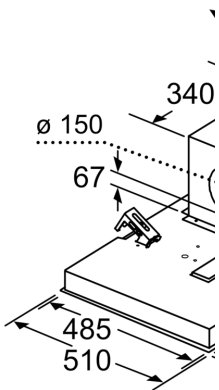

- unutrašnji ram bele boje koji se lako čisti

Protok:

**Serija 8, Plafonski aspirator, 90 cm,
Bela
DRC99PS20**

Odvod za vazdu
u sva četiri smer

Mere u milimetrir
Izlazni vazduh

A: Optimalne per
B: Od gornje ivic