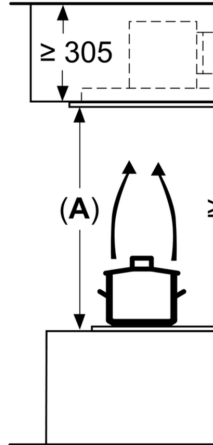

- unutrašnji ram bele boje koji se lako čisti

Protok:

**Serija 8, Plafonski aspirator, 90 cm,
Bela
DRC99PS20**

Odvod za vazdu
u sva četiri smer

Mere u milimetrir
Izlazni vazduh

A: Optimalne per
B: Od gornje ivic