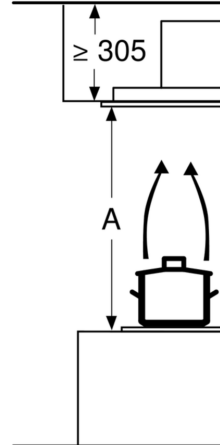

A: Optimalne per
B: Od gornje ivic

Mere u milimetrir
Ventilator