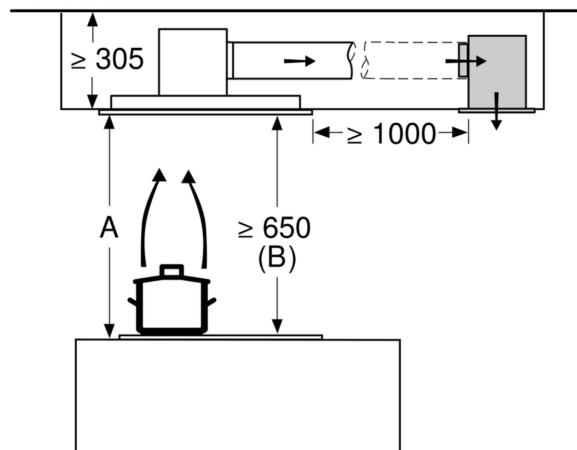

A: Optimalne performanse 700–1500
B: Od gornje ivice nosača lonca

Mere u milimetrima
Ventilator