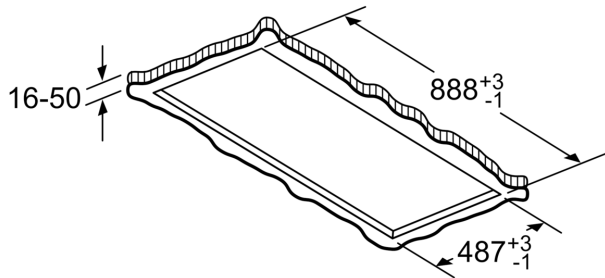

*u skladu s Uredbom EU br. 65/2014

**Seriya 6, Plafonski aspirator, 90 cm,
Nerđajući čelik
DRC97AQ50**

Odvod za vazduh može da se rotira u sva četiri smera

Mere u milimetrima

Mere u milimetrima
Izlazni vazduh

A: Optimalne performanse 700–1500
B: Od gornje ivice nosača lonca

Mere u milimetrima
Ventilator

A: Optimalne performanse 700–1500
B: Od gornje ivice nosača lonca

Mere u milimetrima
Ventilator

A: Optimalne performanse 700–1500
B: Od gornje ivice nosača lonca