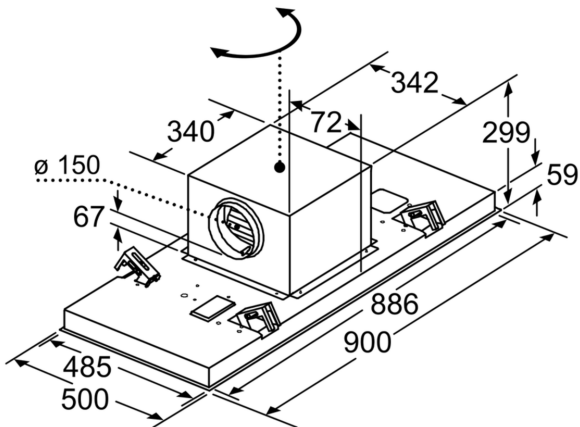

**Seriya 6, Plafonski aspirator, 90 cm,
Nerđajući čelik
DRC97AQ50**

Odvod za vazduh može da se rotira u sva četiri smera

Mere u milimetrima