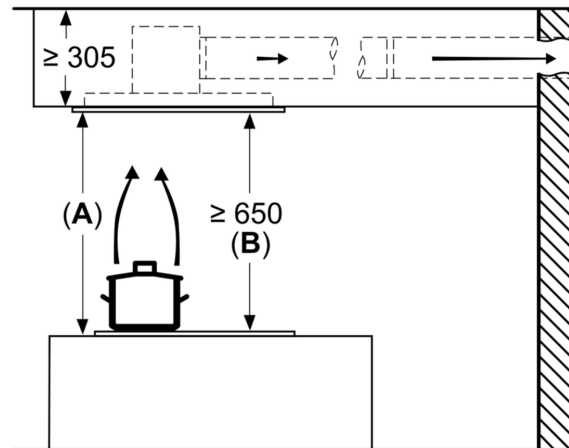

- Jačina osvetljenosti: 659 lux
- Temperatura boje: 3500
- Obodno usisavanje vazduha
- Poklopac filtera od nerđajućeg čelika
- Metalni filter za masnoću, odgovarajući za čišćenje u mašini za pranje sudova
- Indikator zasićenosti filtera (metalnog ili ugljenog)
- unutrašnji ram koji se lako čisti
- Protok vazduha maksimalna brzina na normalnom stepenu: 458 m³/h; na intenzivnom stepenu 798 m³/h (po standardu EN 61591)
- Buka (odvođenje vazduha) kod maksimalne brzine na normalnom stepenu: 56 dB(A) re 1 pW dB(A) re 20 µPa zv. pritisak]; na intenzivnom stepenu: 68 dB(A) re 1 pW dB(A) re 20 µPa zv. pritisak] (prema EN 60704-3, EN 60704-2-13)
- Cev ø 150 mm
- Maksimalni protok vazduha: 798 m³/h
- Priključna snaga: 174 W
- Dužina električnog kabla 1.3 m
- Dimenzije: 900 x 500 mm
- Ugradne dimenzije (VxŠxG): 299 x 888 x 487 mm

*u skladu s Uredbom EU br. 65/2014

**Seriya 6, Plafonski aspirator, 90 cm,
Nerđajući čelik
DRC97AQ50**

Odvod za vazduh može da se rotira u sva četiri smera

Mere u milimetrima

Mere u milimetrima
Izlazni vazduh