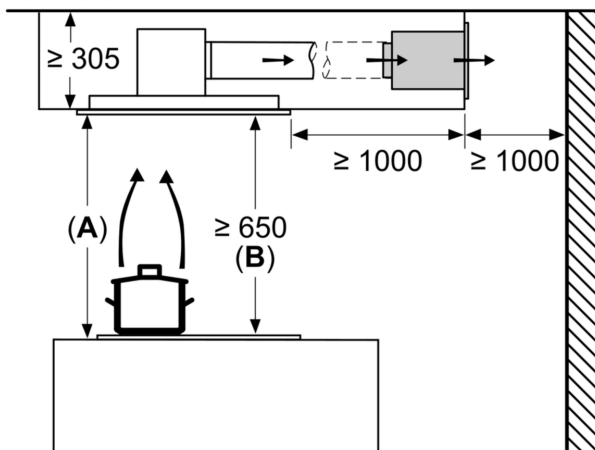

- Jačina osvetljenosti: 659 lux
- Temperatura boje: 3500
- Obodno usisavanje vazduha
- Poklopac filtera od nerđajućeg čelika
- Metalni filter za masnoću, odgovarajući za čišćenje u mašini za pranje sudova
- Indikator zasićenosti filtera (metalnog ili ugljenog)
- unutrašnji ram koji se lako čisti
- Protok vazduha maksimalna brzina na normalnom stepenu: 458 m³/h; na intenzivnom stepenu 798 m³/h (po standardu EN 61591)
- Buka (odvođenje vazduha) kod maksimalne brzine na normalnom stepenu: 56 dB(A) re 1 pW dB(A) re 20 µPa zv. pritisak]; na intenzivnom stepenu: 68 dB(A) re 1 pW dB(A) re 20 µPa zv. pritisak] (prema EN 60704-3, EN 60704-2-13)
- Cev ø 150 mm
- Maksimalni protok vazduha: 798 m³/h
- Priključna snaga: 174 W
- Dužina električnog kabla 1.3 m
- Dimenzije: 900 x 500 mm
- Ugradne dimenzije (VxŠxG): 299 x 888 x 487 mm

*u skladu s Uredbom EU br. 65/2014

**Seriya 6, Plafonski aspirator, 90 cm,
Nerđajući čelik
DRC97AQ50**

Odvod za vazduh može da se rotira u sva četiri smera

Mere u milimetrima

Mere u milimetrima
Izlazni vazduh

A: Optimalne performanse 700–1500
B: Od gornje ivice nosača lonca

Mere u milimetrima
Ventilator

A: Optimalne performanse 700–1500
B: Od gornje ivice nosača lonca

Mere u milimetrima
Ventilator

A: Optimalne performanse 700–1500
B: Od gornje ivice nosača lonca