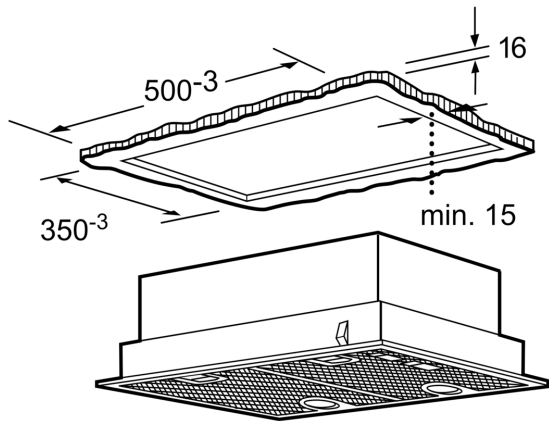

Dizajn:

- Osvetljenje ploče za kuvanje: 2 x 2,15 W LED osvetljenje
- Jačina osvetljenosti: 438 lux
- Temperatura boje: 3500

Komfor:

- Klizni regulator
- 4 stepena snage: 3 + intenzivni
- 2 motora (ventilatora)
- sa jednosmernim zatvorivim poklopcem
- Metalni filter za masnoću, prikladan za čišćenje u mašini za pranje sudova

Tehničke informacije:

Dimenzije:

- Za ugradnju u viseći ormarić
- Prikjučna snaga: 206 W
- Cev Ø 150 mm, 120 mm
- Dimenzije (VxŠxD): 255 x 530 x 380 mm
- Ugradne dimenzije (VxŠxG): 255 x 500 x 350 mm

**Seriya 4, Kuhinjski aspirator, 53 cm,
Srebrna metalik
DHL555BL**