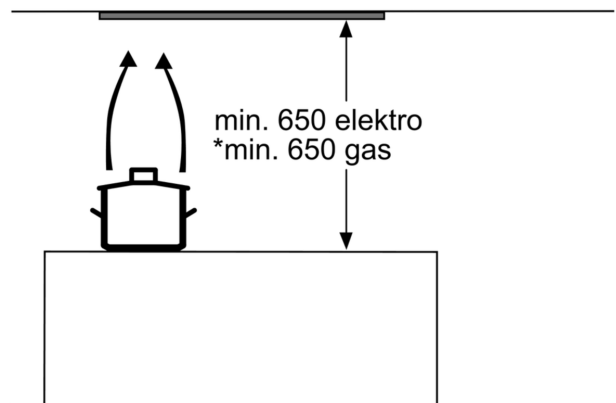

* od gornje ivice nosača lonca

Mere u milimetrima