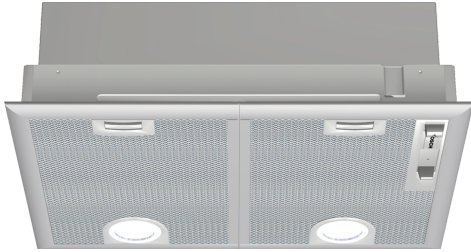

**Seriya 4, Kuhinjski aspirator, 53 cm,
Srebrna metalik
DHL555BL**

C

Posebni dodatni pribor

DHZ7305 Stand, filter za uklanjanje neprijatnog mirisa
DHZ7402 :

Potpuno ugradni kuhinjski aspirator: pruža vam slobodu u oblikovanju - za montažu na zid ili iznad kuhinjskog ostrva.

- **Posebno tih:** maksimum efikasnosti uz minimum buke.
- **Intenzivni stepen:** posebno brzo i efikasno uklanja jake mirise kod kuvanja.

Tehnički podaci

Tipologija: Built-in/Built-under
Dužina priključnog kabla: 130.0 cm
Dimenzije niše: 255mm x 500.0mm x 350mm mm
Minimalno rastojanje iznad električne ploče: 650 mm
Minimalno rastojanje iznad plinske ploče za kuvanje: 650 mm
Neto težina: 7.5 kg
Upravljanje: Mehanički
Broj stepeni brzina: 3-stages + intensive setting
Max. protok vazduha - odvođenje vazduha: 363 m³/h
Recirkulacija izlaznog položaja pojačanja: 395.0 m³/h
Max. protok vazduha - kruženje vazduha: 268 m³/h
Snaga duvanja kod intenzivnog odvođenja vazduha: 618 m³/h
Maximum Air flow: 363 m³/h
Broj lampi (komad): 2
Nivo buke: 56 dB(A) re 1 pW
Prečnik cevi: 120 / 150 mm
Materijal filtera za masti: Washable aluminium
EAN kod: 4242005122455
Priključna snaga: 206 W
Zaštita: 10 A
Voltaža: 220-240 V
Frekvencija: 50 Hz
Tip utičnice: Gardi utikač sa uzemljenjem
Način montaže: Ugradni

Serija 4, Kuhinjski aspirator, 53 cm, Srebrna metalik DHL555BL

**Potpuno ugradni kuhinjski aspirator: pruža
vam slobodu u oblikovanju - za montažu na
zid ili iznad kuhinjskog ostrva.**

Tip:

- Metalno-sivi aspirator
- 53

Dizajn:

- Osvetljenje ploče za kuvanje: 2 x 2,15 W LED osvetljenje
- Jačina osvetljenosti: 438 lux
- Temperatura boje: 3500

Komfor:

- Klizni regulator
- 4 stepena snage: 3 + intenzivni
- 2 motora (ventilatora)
- sa jednosmernim zatvorivim poklopcem
- Metalni filter za masnoću, prikladan za čišćenje u mašini za pranje sudova