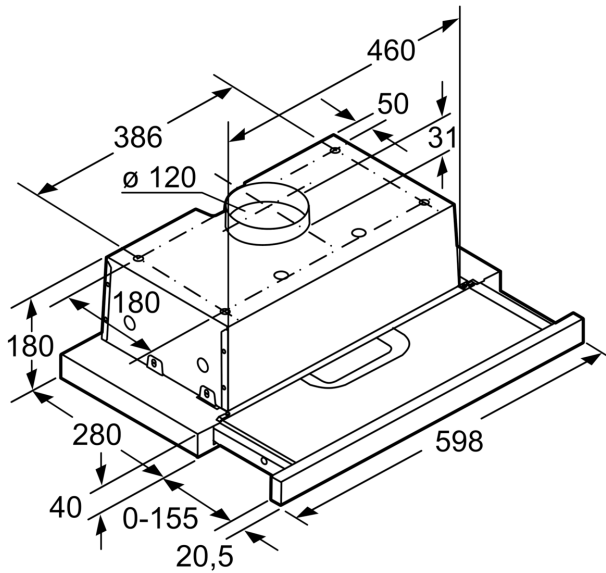

Tehnički podaci

Tipologija:	Pull-out
Dužina priključnog kabla:	150.0 cm
Dimenzije niše:	140mm x 460.0mm x 280mm mm
en: Minimum distance above an electric hob:	500 mm
en: Minimum distance above a gas hob:	650 mm
Neto težina:	6.5 kg
Upravljanje:	mehaničan
Broj stepeni brzina:	3
Max. protok vazduha - odvođenje vazduha:	368 m ³ /h
Max. protok vazduha - kruženje vazduha:	140 m ³ /h
Maximum Air flow:	368 m ³ /h
Broj lampi (komad):	2
Nivo buke:	68 dB(A) re 1 pW
Prečnik cevi:	120 mm
Materijal filtera za masti:	Washable aluminium
EAN kod:	4242002976525
Priključna snaga:	146 W
Zaštita:	KSA A
Voltaža:	220-240 V
Frekvencija:	50; 60 Hz
Tip utičnice:	Gardy plug w/ earthing
Način montaže:	Ugradni

Dimenzije:

- Za ugradnju u viseći element (širine 60 cm)
- Prikjučna snaga: 146 W
- Cev Ø 120 mm, 120 mm
- Dimenzije (VxŠxD): 180 x 598 x 280 mm
- Ugradne dimenzije (VxŠxG): 140 x 460 x 280 mm

Serija 4, Teleskopski kuhinjski aspirator, 60 cm, Srebrna DFT63AC50