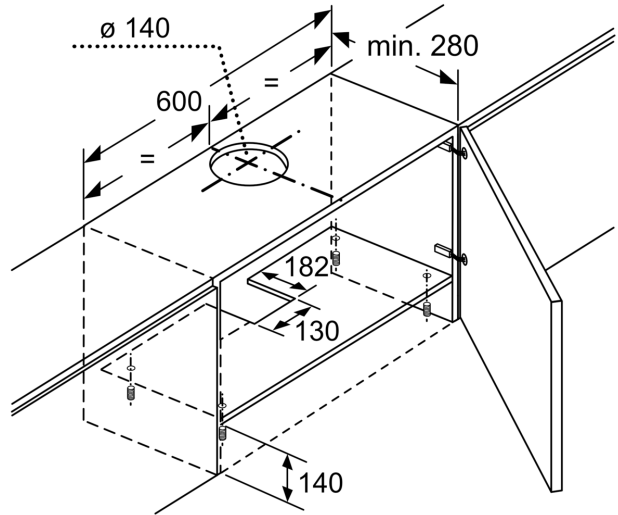

Mere u milimetrima