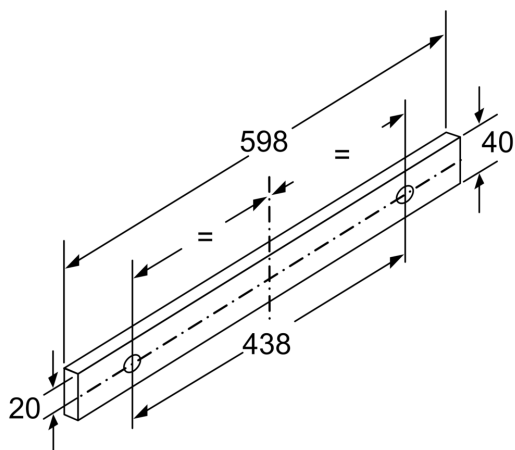

Mere u milimetrima