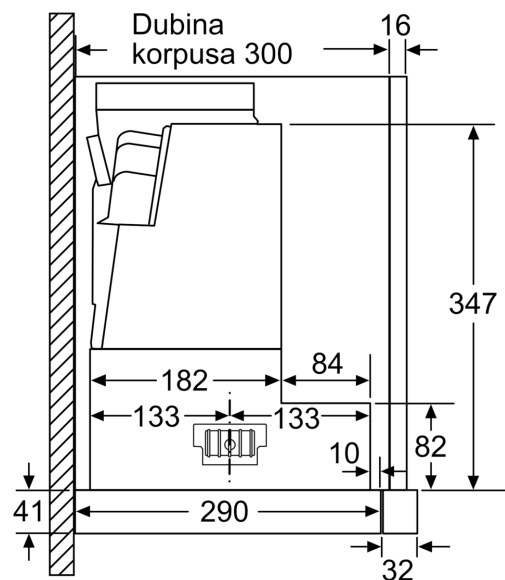

measurements in mm