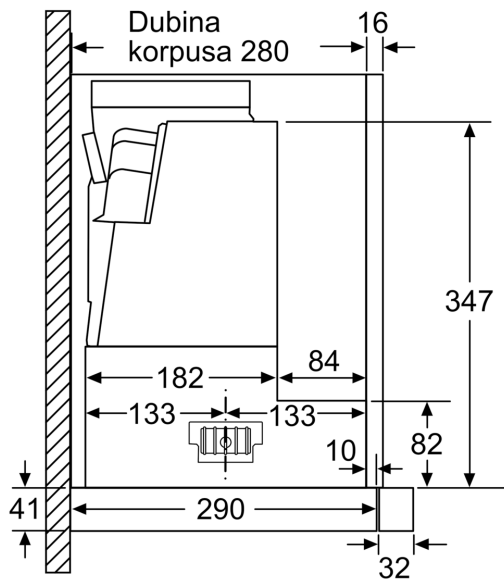

Tehnički podaci

Tipologija: Pull-out
Dužina priključnog kabla: 175.0 cm
Dimenzije niše: 385mm x 524.0mm x 290mm mm
Minimalno rastojanje iznad električne ploče: 430 mm
Minimalno rastojanje iznad plinske ploče za kuvanje: 650 mm
Neto težina: 11.8 kg
Upravljanje: Električni
Broj stepeni brzina: 3-stage + 2 intensitive
Max. protok vazduha - odvođenje vazduha: 392 m ³ /h
Recirkulacija izlaznog položaja pojačanja: 628 m ³ /h
Max. protok vazduha - kruženje vazduha: 358 m ³ /h
Snaga duvanja kod intenzivnog odvođenja vazduha: 717 m ³ /h
Maximum Air flow: 392 m ³ /h
Broj lampi (komad): 2
Nivo buke: 53 dB(A) re 1 pW
Prečnik cevi: 120 / 150 mm
Materijal filtera za masti: Perivi nerđajući čelik
EAN kod: 4242005232079
Priključna snaga: 144 W
Zaštita: 10 A
Voltaža: 220-240 V
Frekvencija: 50; 60 Hz
Tip utičnice: Gardi utikač sa uzemljenjem
Način montaže: Ugradni
Odloženi režimi isključivanja: 10 min

Informacije o planiranju i instaliranju

- Dimenzije (VxŠxD): 426 x 598 x 290 mm
- Ugradne dimenzije (VxŠxG): 385 x 524 x 290 mm
- Cev Ø 150 mm, 120 mm

- sa jednosmernim zatvorivim poklopcem
- Dužina električnog kabla 1.75 m
- BO-design with logo

*u skladu s Uredbom EU br. 65/2014

Serija 8, Teleskopski kuhinjski aspirator, 60 cm, Nerđajući čelik DFS067K51

Tiefenpassung
des Filtersystems
bis 28 mm möglich
je moguće do 28 mm

Mere u milimetrima

measurements in mm