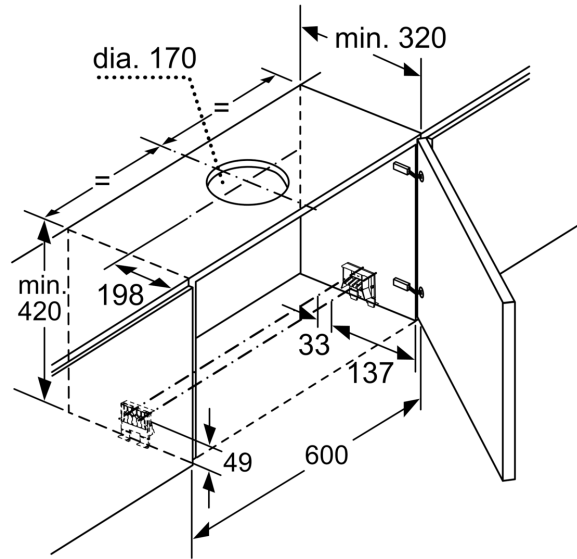

Informacije o planiranju i instaliranju

- Dimenzije (VxŠxD): 426 x 598 x 290 mm
- Ugradne dimenzije (VxŠxG): 385 x 524 x 290 mm
- Cev Ø 150 mm, 120 mm

- sa jednosmernim zatvorivim poklopcem
- Dužina električnog kabla 1.75 m
- BO-design with logo

*u skladu s Uredbom EU br. 65/2014

Serija 8, Teleskopski kuhinjski aspirator, 60 cm, Nerđajući čelik DFS067K51

Tiefenpassung
des Filtersystems
bis 28 mm möglich
je moguće do 28 mm

Mere u milimetrima

measurements in mm