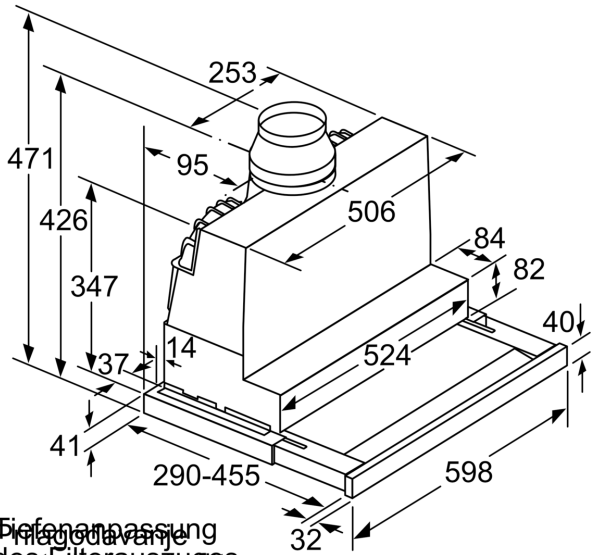

Serija 8, Teleskopski kuhinjski aspirator, 60 cm, Nerđajući čelik DFS067K51

Tiefenpassung
des Filtersystems
bis 28 mm möglich
je moguće do 28 mm