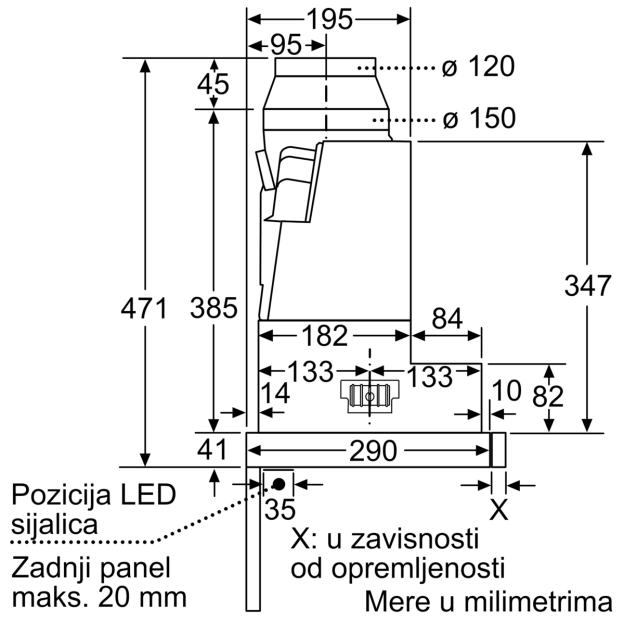

Mere u milimetrima