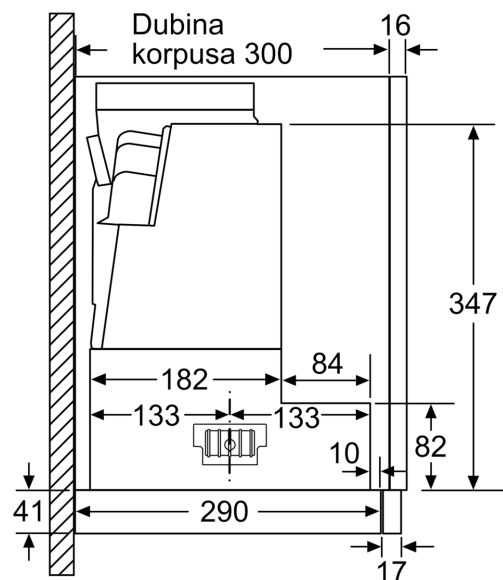

Informacije o planiranju i instaliranju

- Telescopic comfort installat.
- Dimenzije (VxŠxD): 426 x 598 x 290 mm
- Ugradne dimenzije (VxŠxG): 385 x 524 x 290 mm
- Cev Ø 150 mm, 120 mm
- sa jednosmernim zatvorivim poklopcem

- Dužina električnog kabla 1.75 m

Podaci o potrošnji

- Klasa energetske efikasnosti: A (na skali energetskih klasa od A++ do E)
- Godišnja potrošnja energije: 37.9 kWh/god
- Klasa efikasnosti protoka vazduha: B
- Klasa efikasnosti osvetljenja: A
- Klasa efikasnosti filtriranja masnoća: B
- Prikjučna snaga: 144 W
- Protok vazduha maksimalna brzina na normalnom stepenu: 399 m³/h; na intenzivnom stepenu 728 m³/h (po standardu EN 61591)
- Protok vazduha (odvođenje vazduha) maksimalna brzina na normalnom stepenu: 399 m³/h; na intenzivnom stepenu: 728 m³/h (prema standardu EN 61591)
- Buka (odvođenje vazduha) kod maksimalne brzine na normalnom stepenu: 53 dB(A) re 1 pW dB(A) re 20 µPa zv. pritisak]; na intenzivnom stepenu: 68 dB(A) re 1 pW dB(A) re 20 µPa zv. pritisak] (prema EN 60704-3, EN 60704-2-13)

*u skladu s Uredbom EU br. 65/2014

Serija 4, Teleskopski kuhinjski aspirator, 60 cm, Srebrna metalik DFS067A51

Prilagođavanje postolja izvoda filtera je moguće do 29 mm

Mere u milimetrima

Mere u mm

Mere u milimetrima