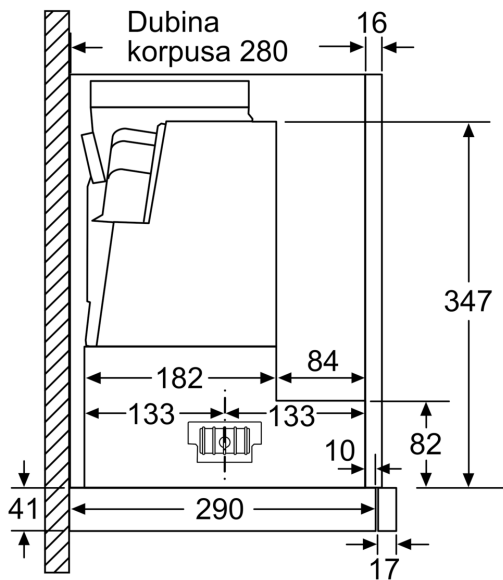

Informacije o planiranju i instaliranju

- Telescopic comfort installat.
- Dimenzije (VxŠxD): 426 x 598 x 290 mm
- Ugradne dimenzije (VxŠxG): 385 x 524 x 290 mm
- Cev Ø 150 mm, 120 mm
- sa jednosmernim zatvorivim poklopcem

- Dužina električnog kabla 1.75 m

Podaci o potrošnji

- Klasa energetske efikasnosti: A (na skali energetskih klasa od A++ do E)
- Godišnja potrošnja energije: 37.9 kWh/god
- Klasa efikasnosti protoka vazduha: B
- Klasa efikasnosti osvetljenja: A
- Klasa efikasnosti filtriranja masnoća: B
- Prikjučna snaga: 144 W
- Protok vazduha maksimalna brzina na normalnom stepenu: 399 m³/h; na intenzivnom stepenu 728 m³/h (po standardu EN 61591)
- Protok vazduha (odvođenje vazduha) maksimalna brzina na normalnom stepenu: 399 m³/h; na intenzivnom stepenu: 728 m³/h (prema standardu EN 61591)
- Buka (odvođenje vazduha) kod maksimalne brzine na normalnom stepenu: 53 dB(A) re 1 pW dB(A) re 20 µPa zv. pritisak]; na intenzivnom stepenu: 68 dB(A) re 1 pW dB(A) re 20 µPa zv. pritisak] (prema EN 60704-3, EN 60704-2-13)

*u skladu s Uredbom EU br. 65/2014

Serija 4, Teleskopski kuhinjski aspirator, 60 cm, Srebrna metalik DFS067A51

Prilagođavanje postolja izvoda filtera je moguće do 29 mm

Mere u milimetrima

Mere u mm

Mere u milimetrima