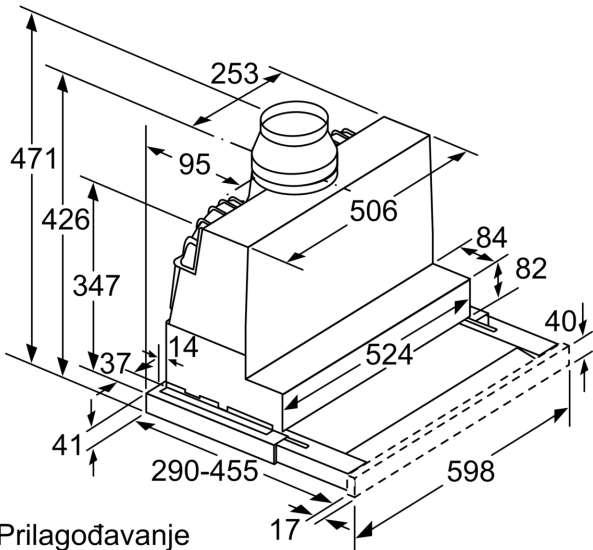

Serija 4, Teleskopski kuhinjski aspirator, 60 cm, Srebrna metalik DFS067A51

Prilagođavanje postolja izvoda filtera je moguće do 29 mm

Mere u milimetrima