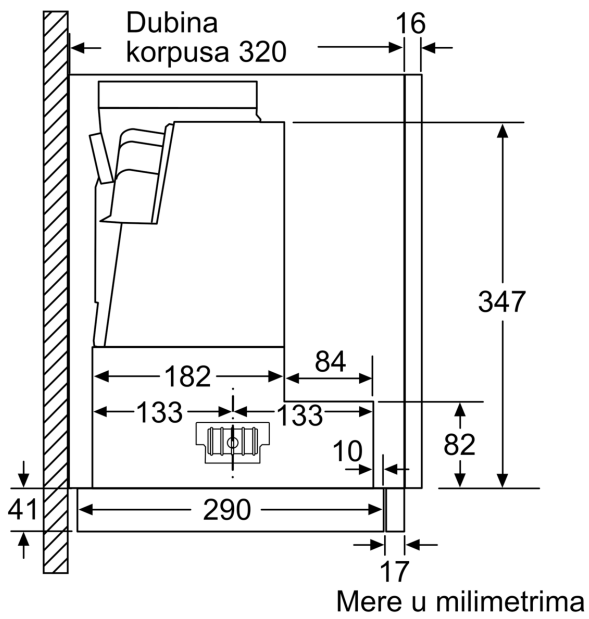

Mere u milimetrima