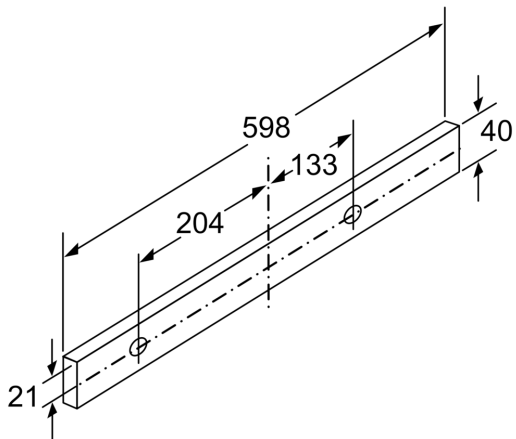

Mere u milimetrima