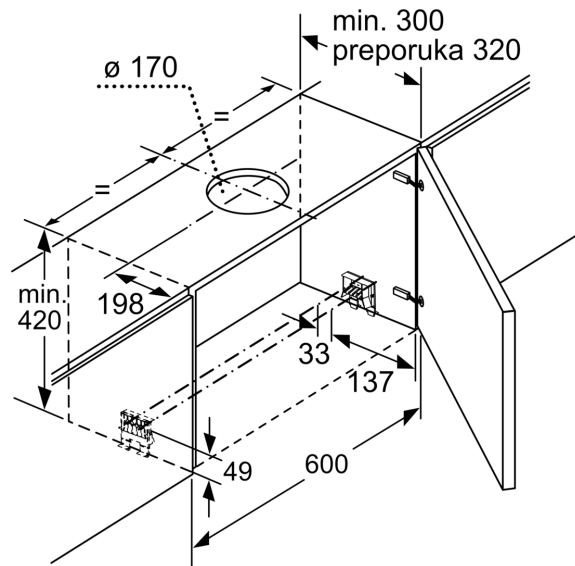

Informacije o planiranju i instaliranju

- Telescopic comfort installat.
- Dimenzije (VxŠxD): 426 x 598 x 290 mm
- Ugradne dimenzije (VxŠxG): 385 x 524 x 290 mm
- Cev Ø 150 mm, 120 mm
- sa jednosmernim zatvorivim poklopcem

- Dužina električnog kabla 1.75 m

Podaci o potrošnji

- Klasa energetske efikasnosti: A (na skali energetskih klasa od A++ do E)
- Godišnja potrošnja energije: 37.9 kWh/god
- Klasa efikasnosti protoka vazduha: B
- Klasa efikasnosti osvetljenja: A
- Klasa efikasnosti filtriranja masnoća: B
- Prikjučna snaga: 144 W
- Protok vazduha maksimalna brzina na normalnom stepenu: 399 m³/h; na intenzivnom stepenu 728 m³/h (po standardu EN 61591)
- Protok vazduha (odvođenje vazduha) maksimalna brzina na normalnom stepenu: 399 m³/h; na intenzivnom stepenu: 728 m³/h (prema standardu EN 61591)
- Buka (odvođenje vazduha) kod maksimalne brzine na normalnom stepenu: 53 dB(A) re 1 pW dB(A) re 20 µPa zv. pritisak]; na intenzivnom stepenu: 68 dB(A) re 1 pW dB(A) re 20 µPa zv. pritisak] (prema EN 60704-3, EN 60704-2-13)

*u skladu s Uredbom EU br. 65/2014

Serija 4, Teleskopski kuhinjski aspirator, 60 cm, Srebrna metalik DFS067A51

Prilagođavanje postolja izvoda filtera je moguće do 29 mm

Mere u milimetrima

Mere u mm

Mere u milimetrima