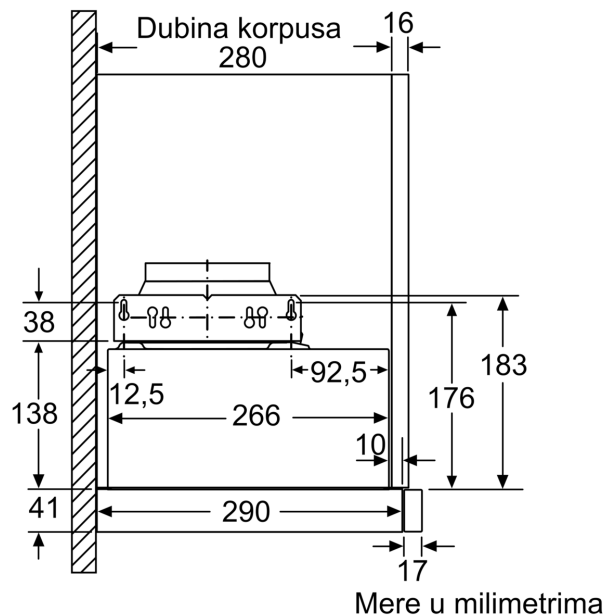

### Informacije o planiranju i instaliranju

- Dimenzije (VxŠxD): 203 x 598 x 290 mm
- Ugradne dimenzije (VxŠxG): 162 x 526 x 290 mm
- Cev Ø 150 mm, 120 mm
- sa jednosmernim zatvorivim poklopcem
- Dužina električnog kabla 1.75 m

**Seriya 4, Teleskopski kuhinjski aspirator, 60 cm, Srebrna metalik DFM064A53**

Prilagođavanje postolja izvoda filtera je moguće do 29 mm

Mere u milimetrima

Mere u milimetrima

Mere u milimetrima

Mere u milimetrima