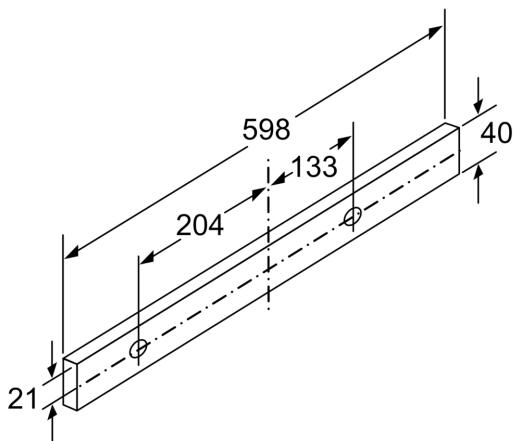

### Informacije o planiranju i instaliranju

- Dimenzije (VxŠxD): 203 x 598 x 290 mm
- Ugradne dimenzije (VxŠxG): 162 x 526 x 290 mm
- Cev Ø 150 mm, 120 mm
- sa jednosmernim zatvorivim poklopcem
- Dužina električnog kabla 1.75 m

**Seriya 4, Teleskopski kuhinjski aspirator, 60 cm, Srebrna metalik DFM064A53**

Prilagođavanje postolja izvoda filtera je moguće do 29 mm

Mere u milimetrima

Mere u milimetrima

Mere u milimetrima

Mere u milimetrima