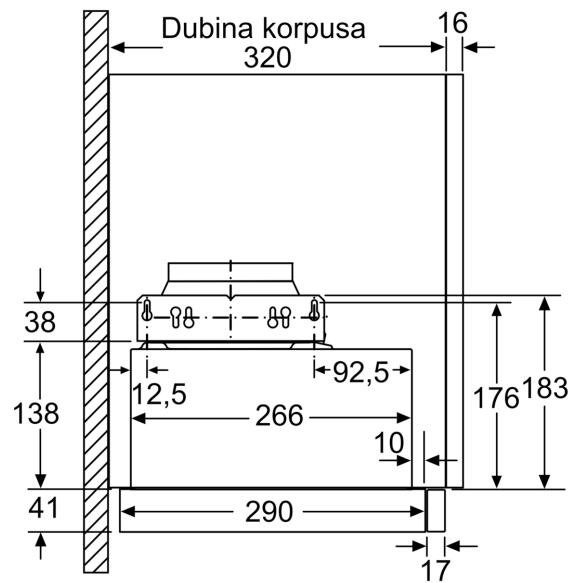

### Informacije o planiranju i instaliranju

- Dimenzije (VxŠxD): 203 x 598 x 290 mm
- Ugradne dimenzije (VxŠxG): 162 x 526 x 290 mm
- Cev Ø 150 mm, 120 mm
- sa jednosmernim zatvorivim poklopcem
- Dužina električnog kabla 1.75 m

**Seriya 4, Teleskopski kuhinjski aspirator, 60 cm, Srebrna metalik DFM064A53**

Prilagođavanje postolja izvoda filtera je moguće do 29 mm

Mere u milimetrima

Mere u milimetrima

Mere u milimetrima

Mere u milimetrima