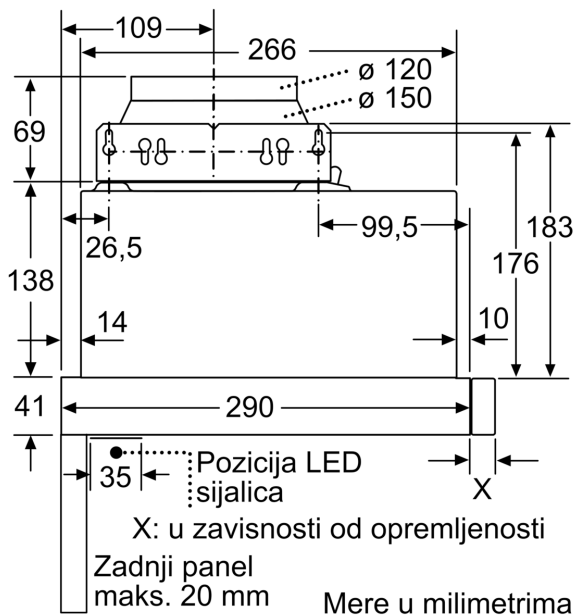

Seriya 4, Teleskopski kuhinjski aspirator, 60 cm, Srebrna metalik DFM064A53

Prilagođavanje postolja izvoda filtera je moguće do 29 mm

Mere u milimetrima