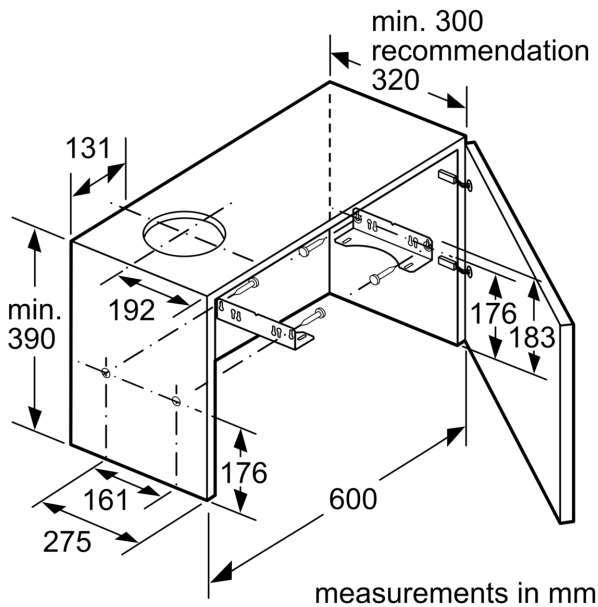

Seriya 4, Teleskopski kuhinjski aspirator, 60 cm, Srebrna metalik DFM064A53

Prilagođavanje postolja izvoda filtera je moguće do 29 mm

Mere u milimetrima