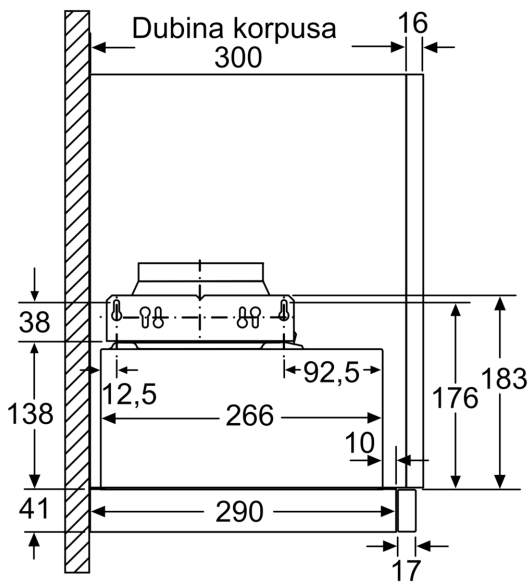

### Informacije o planiranju i instaliranju

- Dimenzije (VxŠxD): 203 x 598 x 290 mm
- Ugradne dimenzije (VxŠxG): 162 x 526 x 290 mm
- Cev Ø 150 mm, 120 mm
- sa jednosmernim zatvorivim poklopcem
- Dužina električnog kabla 1.75 m

**Seriya 4, Teleskopski kuhinjski aspirator, 60 cm, Srebrna metalik DFM064A53**

Prilagođavanje postolja izvoda filtera je moguće do 29 mm

Mere u milimetrima

Mere u milimetrima

Mere u milimetrima

Mere u milimetrima