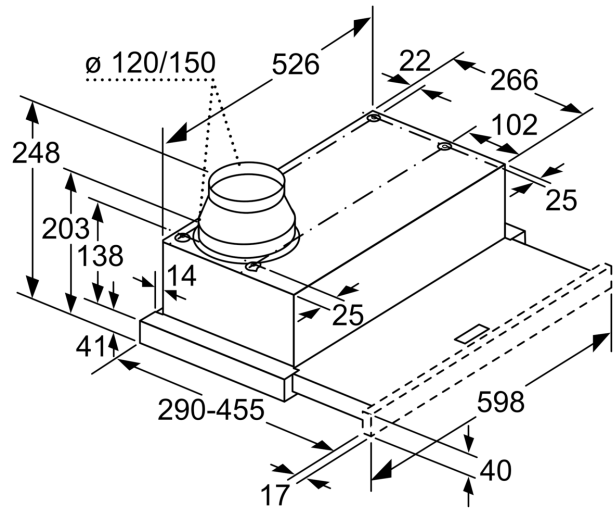

Seriya 4, Teleskopski kuhinjski aspirator, 60 cm, Srebrna metalik DFM064A53

Prilagođavanje postolja izvoda filtera je moguće do 29 mm

Mere u milimetrima