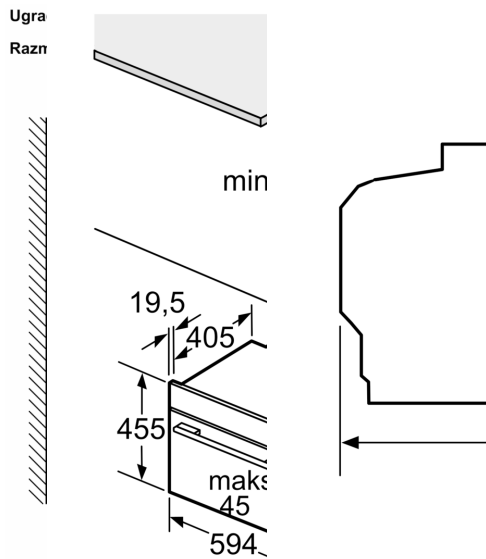

Tehničke informacije:

- Dužina strujnog kabla: 150 cm
- 220 - 240 V
- Ukupna priključna snaga: 2.9 kW kW
- Energetska klasa (prema EU br. 65/2014): A+(na skali energetske klase od A+++ do D)
- Potrošnja električne energije po ciklusu u konvencionalnom režimu: 0.73 kWh
- Potrošnja električne energije po ciklusu u turbo konvencionalnom režimu: 0.61 kWh
- Broj prostora za pečenje: 1 Izvor toplote: električna rerna
Zapremina: 47 l

Dimenzije:

- Dimenzije (VxŠxD): 455 mm x 594 mm x 548 mm
- Dimenzije niše (VxŠxD): 450 - 455 x 560 - 568 x 550
- „Pogledajte ugradne dimenzije naznačene u dijagramu za ugradnju“

**Seriya 8, Ugradna kompaktna rerna,
60 x 45 cm, Crna
CBG7741B1**