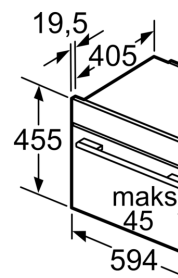

Dimenzije:

- Dimenzije (VxŠxD): 455 mm x 594 mm x 548 mm
- Dimenzije niše (VxŠxD): 450 - 455 x 560 - 568 x 550
- „Pogledajte ugradne dimenzije naznačene u dijagramu za ugradnju“

**Seriya 8, Ugradna kompaktna rerna,
60 x 45 cm, Crna
CBG7741B1**

A: Dc

Ugradnja sa

Ako je ispod |
kompaktni ur |
na sledeće d |
uključujući p |

**Tip ploče
za kuvanje**

Rastojanje min
Indukciona plo
Ploča za kuvar
Električna ploč

Indukciona pl
za kuvanje
Punopovršins
indukciona pl
za kuvanje
Ploča za kuv
na gas
Električna pl
za kuvanje