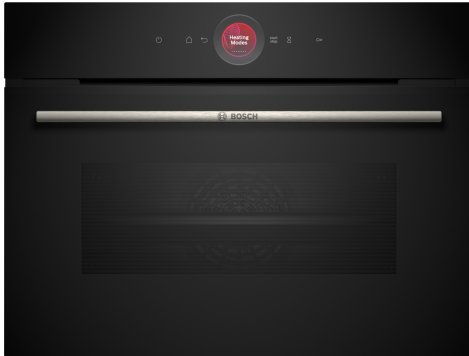

Seriya 8, Ugradna kompaktna rerna, 60 x 45 cm, Crna CBG7741B1

A⁺

- **Digitalni upravljački prsten:** jednostavan i inovativan način izbora podešavanja rerne.
- **Air Fry funkcija:** za savršeno prženu hranu, kao što je povrće i prženi krompir.
- **Oven Assistant funkcija sa glasovnom kontrolom:** jednostavno podešavanje pravog programa.
- **Automatic Switch-off funkcija automatskog isključivanja:** proces pečenja se automatski zaustavlja čim je jelo gotovo.
- **Recipe World funkcija:** neodoljive ideje baš po tvom ukusu.

Tehnički podaci

Tip instalacije:	Ugradni
Ugrađen sistem čišćenja:	Piroliza + Hidroliza
Dimenzije niše:	450-455 x 560-568 x 550 mm
Dimenzije aparata:	455 x 594 x 548 mm
Dimenzije zapakovanog aparata:	520 x 670 x 690 mm
Materijal ekrana:	Glass
Materijal vrata:	Glass
Neto težina:	31.2 kg
Neto zapremina - pećnica 1:	47 l
Načini grejanja:	Odležavanje, Air Fry, Gril pune širine, Roštilj pola širine, Konvencionalno grejanje, Konvencionalno nežno grejanje, Donje grejanje, Gril na vrućem vazduhu, Circulating air gentle, Circulating air, pre-heating, zagrevanje
Regulisanje temperature:	elektronski
Number of interior lights:	1
Dužina priključnog kabla:	150.0 cm
EAN kod:	4242005325757
Number of cavities (2010/30/EC):	1
Energetska klasa:	A+
Energy consumption per cycle conventional (2010/30/EC):	0.73 kWh/ciklus
Energy consumption per cycle forced air convection (2010/30/EC):	61 kWh/ciklus
Energy efficiency index (2010/30/EC):	81.3 %
Priključna snaga:	2900 W
Zaštita:	13 A
Voltaža:	220-240 V
Frekvencija:	50; 60 Hz
Tip utičnice:	Gardi utikač sa uzemljenjem
Ugrađen dodatni pribor:	1 x Rešetka, 1 x Univerzalna posuda za pečenje

4 242005 325757

Serija 8, Ugradna kompaktna rerna, 60 x 45 cm, Crna CBG7741B1

Tip rerne / načini grejanja:

- Opseg temperature: 30 °C - 300 °C
- Zapremina: 47 l

Okačene police / šine

- Broj nivoa polica: 3
- Teleskopske izvlačive vođice može se dokupiti, otporni na pirolizu