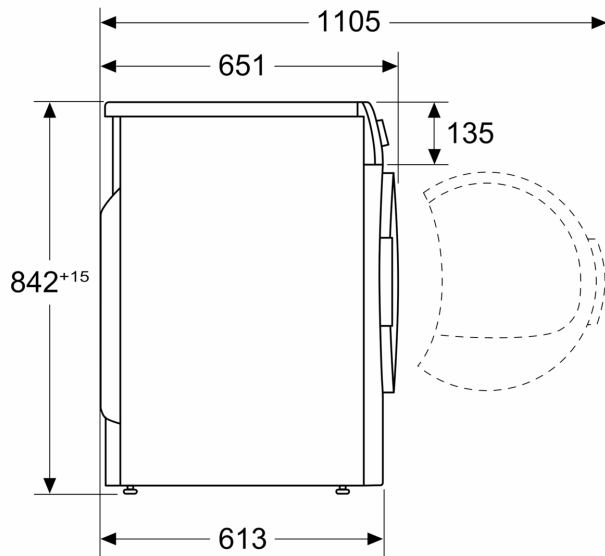

Tehnični podatki

Tip konstrukcije:	Prostostoječi
Odstranljiv delovni pult:	Ne
Tečaj vrat:	desno, prestavljivo
Dolžina priključnega kabla:	145.0 cm
Dimenzije aparata:	842 x 598 x 613 mm
Neto masa:	56.7 kg
Fluorirani toplogredni plini:	Ne
Vrsta hladilnega sredstva:	R290
Hermetično zaprta enota:	Da
EAN koda:	4242005179800
Priključna moč:	600 W
Tok:	10 A
Napetost:	220-240 V
Frekvenca:	50 Hz
Kapaciteta polnjenja:	9.0 kg
Razred energijske učinkovitosti:	A+++
Poraba energije električnega sušilnega stroja, pri polni napolnjenosti - NOVO (2010/30/ES):	1.61 kWh
Čas standardnega programa za bombaž pri polni napolnjenosti:	215 min
Poraba energije električnega sušilnega stroja, pri delni napolnjenosti - NOVO (2010/30/ES):	0.90 kWh
Čas standardnega programa za bombaž pri delni napolnjenosti:	132 min
Izmerjena letna poraba energije, električni sušilni stroj - NOVO (2010/30/ES):	193.0 kWh/letno
Izmerjen čas programa:	168 min
Povprečna učinkovitost kondenzacije pri polni napolnjenosti (%):	88 %
Povprečna učinkovitost kondenzacije pri delni napolnjenosti (%):	88 %
Izmerjena učinkovitost kondenzacije (%):	88 %

Tehnične informacije

- Možnost podvgradnje

- Dimenzije aparata (V x Š x G): 84.2 x 59.8 x 61.3 cm
- Dimenzije aparata (V x Š): 84.2 cm x 59.8 cm
- Globina aparata: 61.3 cm
- Globina aparata vklj. vrata: 65.1 cm
- Globina aparata z odprtimi vrati: 110.5 cm
- Tehnologija s toplotno črpalko z okolju prijaznim hladilnim sredstvom R290

**HomeProfessional, Sušilni stroj s
toplotno črpalko, 9 kg
WTX87EH0EU**

Dimenzije v mm

Dimenzije v mm