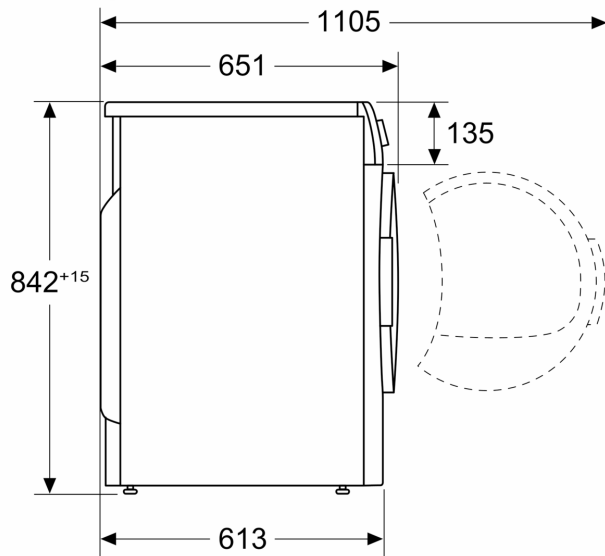

Tehnične informacije

- Možnost podvgradnje
- Dimenzije aparata (V x Š): 84.2 cm x 59.8 cm
- Globina aparata: 61.3 cm
- Globina aparata vklj. vrata: 65.1 cm
- Globina aparata z odprtimi vrati: 110.5 cm
- Tehnologija s toplotno črpalko z okolju prijaznim hladilnim sredstvom R290

**Serie 8, Sušilni stroj s toplotno
črpalko, 9 kg
WQB245A7BY**

Dimenzije v mm

Dimenzije v mm