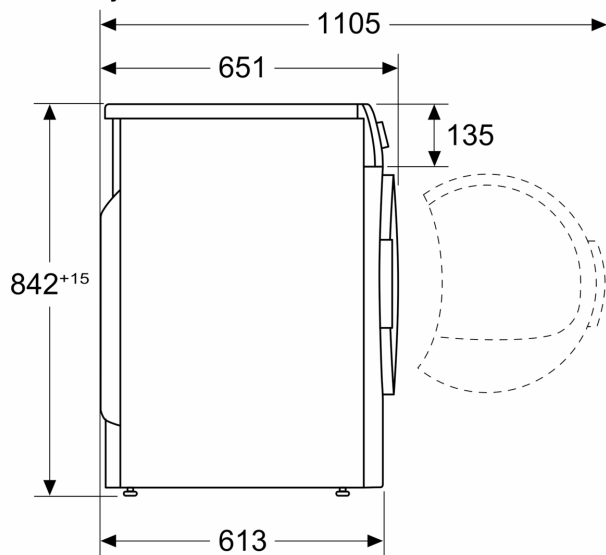

Tip konstrukcije:Prostostoječi
 Odstranljiv delovni pult: Ne
 Tečaj vrat:desno, prestavljivo
 Dolžina priključnega kabla: 145.0 cm
 Dimenzije aparata: 842 x 598 x 613 mm
 Neto masa: 56.8 kg
 Fluorirani toplogredni plini:Ne
 Vrsta hladilnega sredstva: R290
 Hermetično zaprta enota: Da
 EAN koda: 4242005345915
 Priključna moč: 600 W
 Tok:10 A
 Napetost: 220-240 V
 Frekvenca:50 Hz
 Kapaciteta polnjenja:9.0 kg
 Razred energijske učinkovitosti: A+++
 Poraba energije električnega sušilnega stroja, pri polni napolnjenosti - NOVO (2010/30/ES):1.60 kWh
 Čas standardnega programa za bombaž pri polni napolnjenosti: . 195 min
 Poraba energije električnega sušilnega stroja, pri delni napolnjenosti - NOVO (2010/30/ES):0.89 kWh
 Čas standardnega programa za bombaž pri delni napolnjenosti: . 125 min
 Izmerjena letna poraba energije, električni sušilni stroj - NOVO (2010/30/ES): 193.0 kWh/letno
 Izmerjen čas programa: 155 min
 Povprečna učinkovitost kondenzacije pri polni napolnjenosti (%): 88 %
 Povprečna učinkovitost kondenzacije pri delni napolnjenosti (%): .88 %
 Izmerjena učinkovitost kondenzacije (%): 88 %

Tehnične informacije

- Možnost podvgradnje
- Dimenzije aparata (V x Š): 84.2 cm x 59.8 cm
- Globina aparata: 61.3 cm
- Globina aparata vklj. vrata: 65.1 cm
- Globina aparata z odprtimi vrati: 110.5 cm
- Tehnologija s toplotno črpalko z okolju prijaznim hladilnim sredstvom R290

**Serie 8, Sušilni stroj s toplotno
črpalko, 9 kg
WQB245A0BY**

Dimenzije v mm

Dimenzije v mm