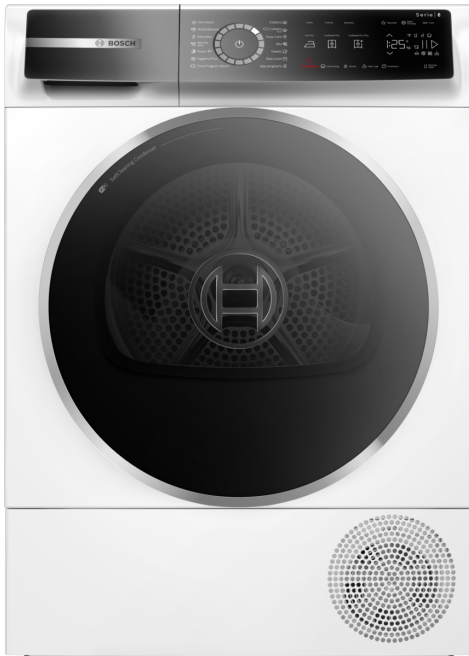

Serie 8, Sušilni stroj s toplotno črpalko, 9 kg WQB245A0BY

A+++

Zelo učinkovit sušilni stroj s toplotno črpalko in Smart Dry, ki ga poganja Home Connect. Varčuje z energijo zahvaljujoč energijskemu razredu A+++ in samočistilnemu kondenzatorju. Poleg tega ščiti vaša oblačila s funkcijo Auto Dry in zahvaljujoč parnemu programu Iron Assist zmanjšuje vaš kup za likanje.

WMZ20600 Košara za volno
 WTZ27500 Vezni del z izvlečno poličko
 WTZ27510 Vezni del
 WTZPW20D Podest s predalom

Serie 8, Sušilni stroj s toplotno črpalko, 9 kg WQB245A0BY

Zelo učinkovit sušilni stroj s toplotno črpalko in Smart Dry, ki ga poganja Home Connect. Varčuje z energijo zahvaljujoč energijskemu razredu A+++ in samočistilnemu kondenzatorju. Poleg tega ščiti vaša oblačila s funkcijo Auto Dry in zahvaljujoč parnemu programu Iron Assist zmanjšuje vaš kup za likanje.