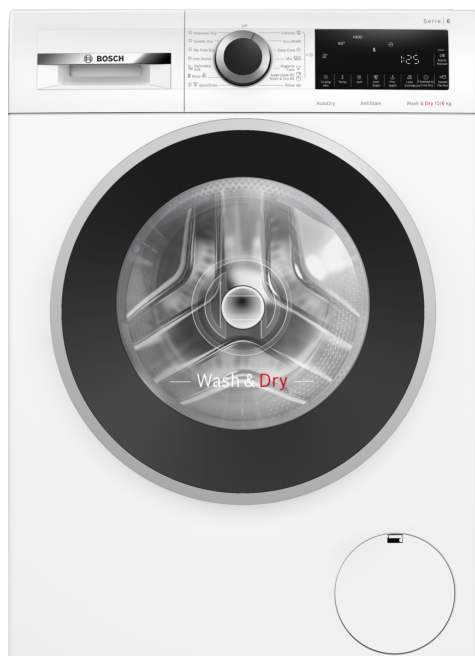

**Serie 6, Pralno-sušilni stroj, 10/6 kg,
1400 o/min
WNG254U0BY**

Pralno-sušilni stroj z rešitvami za higieno in proti madežem učinkovito odstranjuje mikrobe, bakterije in madeže. Učinkovito opere in posuši do 6 kg naenkrat.

WMZ2200 Set za pritrditev na tla
 WMZ2381 Podaljšek dovodne cevi
 WMZPW20W Podest s predalom

Serie 6, Pralno-sušilni stroj, 10/6 kg, 1400 o/min WNG254U0BY

Pralno-sušilni stroj z rešitvami za higieno in proti madežem učinkovito odstranjuje mikrobe, bakterije in madeže. Učinkovito opere in posuši do 6 kg naenkrat.