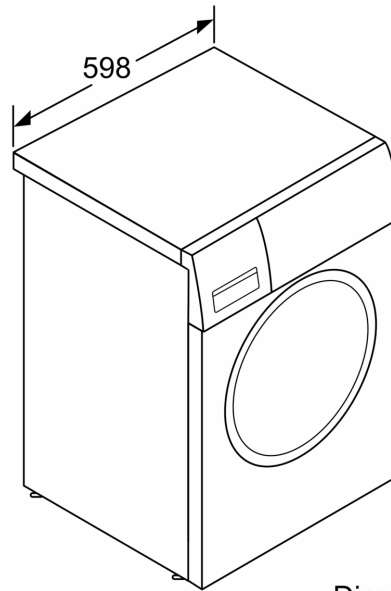

**Serie 6, Pralno-sušilni stroj, 10/6 kg,
1400 o/min
WNG254U0BY**

measurements in mm

Dimenzije v mm