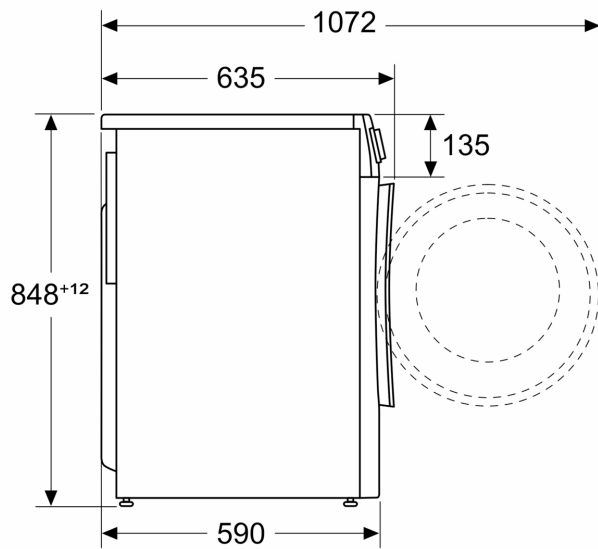

Tehnične informacije

- Možnost podvgradnje
- Dimenzije aparata (V x Š): 84.8 cm x 59.8 cm
- Globina aparata: 59.0 cm
- Globina aparata vklj. vrata: 63.5 cm
- Globina aparata z odprtimi vrati: 107.2 cm

* Garancijske pogoje najdete na spletnem naslovu <http://www.bosch-home.com/si/>

measurements in mm

Dimenzije v mm