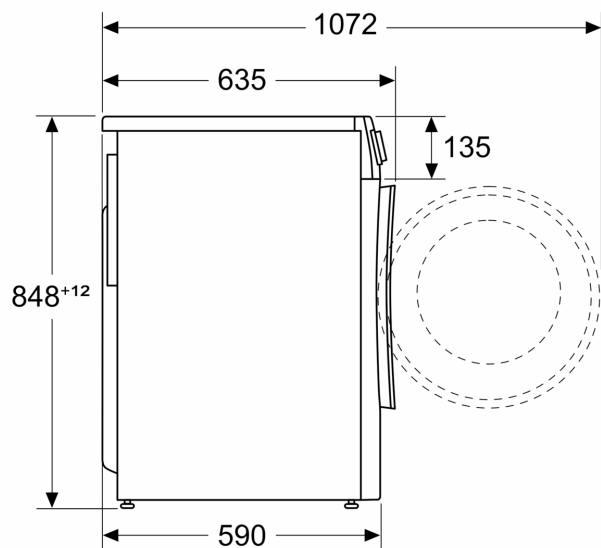

**Serie 6, Pralno-sušilni stroj, 9/6 kg,
1400 o/min
WNA14400BY**

measurements in mm

Dimenzije v mm