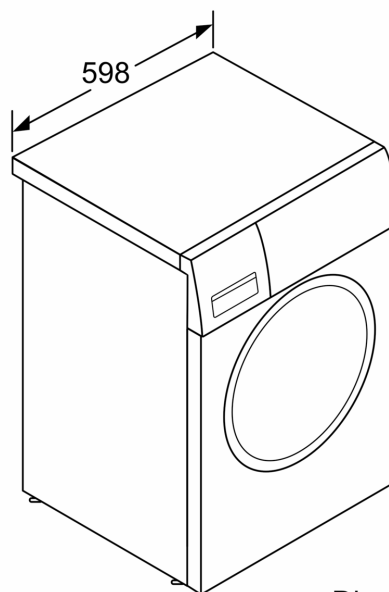

**Serie 6, Pralno-sušilni stroj, 9/6 kg,
1400 o/min
WNA14400BY**

measurements in mm

Dimenzije v mm