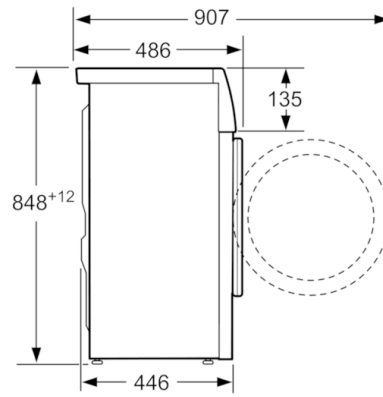

Tehnični podatki

Tip konstrukcije :	Prostostoječi
Višina odstranljivega delovnega pulta (mm) :	848
Dimenzije aparata (mm) :	848 x 598 x 446
Neto masa (kg) :	63,951
Priključna moč (W) :	2300
Tok (A) :	10
Napetost (V) :	220-240
Frekvenca (Hz) :	50
Znaki ustreznosti :	CE, UA, Ukraine grounding sign, VDE
Dolžina priključnega kabla (cm) :	175
Razred učinkovitosti pranja :	A
Tečaj vrat :	levo
Kolesa :	Ne
EAN koda :	4242002805436
Količina bombažnega perila (kg) - NOVO (2010/30/ES) :	6,0
Razred energijske učinkovitosti - (2010/30/ES) :	A+++
Letna poraba energije (kWh/annum) - NOVO (2010/30/ES) :	153,00
Moč v izključenem stanju (W) - NOVO (2010/30/ES) :	0,16
Poraba energije v stanju pripravljenosti - NEW (2010/30/EC) :	1,45
Letna poraba vode (l/annum) - NOVO (2010/30/ES) :	10120
Razred učinkovitosti ožemanja :	C
Največje število obratov centrifuge (rpm) - novo (2010/30/EC) :	1200
Povprečno trajanje pranja pri 40°C (delna polnitev) (min) - novo (2010/30/EC) :	270
Povprečno trajanje pranja pri 60°C (polna polnitev) (min) - novo (2010/30/EC) :	270
Povprečno trajanje pranja pri 60°C (delna polnitev) (min) - novo (2010/30/EC) :	270
Raven hrupa pri pranju (dB(A) re 1 pW) :	56
Raven hrupa pri ožemanju (dB(A) re 1 pW) :	73
Tip namestitve :	Prostostoječi

Tehnične informacije

- Dimenzije aparata (V x Š x G): 84.8 x 59.8 x 44.6 cm
- Možnost podvgradnje

**Serie | 6, Pralni stroj, Slimline, 6 kg, 1200 o/
min
WLK24261BY**

Dimenzije v mm

Dimenzije v mm