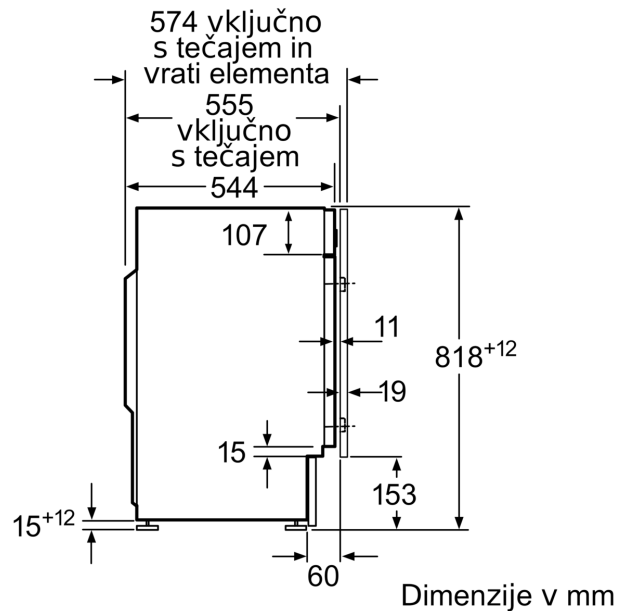

**Serie 8, Vgradni pralni stroj, 8 kg,
1400 o/min
WIW28542EU**