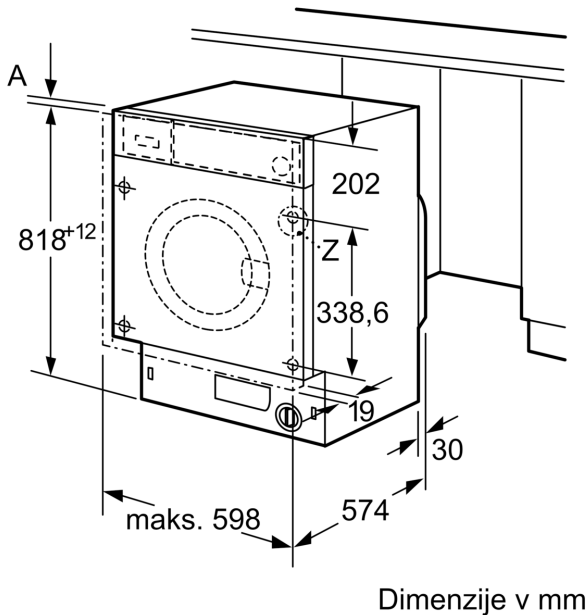

**Serie 8, Vgradni pralni stroj, 8 kg,
1400 o/min
WIW28542EU**