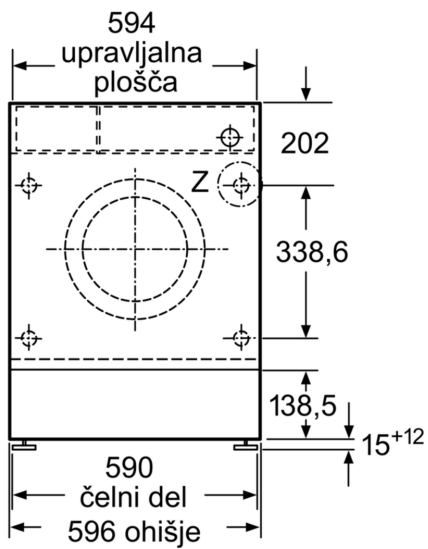

**Serie 8, Vgradni pralni stroj, 8 kg,
1400 o/min
WIW28542EU**