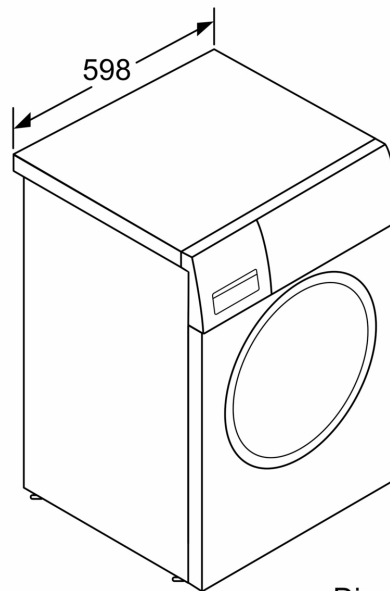

**Serie 6, Pralni stroj s polnjenjem
spredaj, 9 kg, najv. 1200 vrt/min
WGG242Z6BY**

Dimenzije v mm

Dimenzije v mm