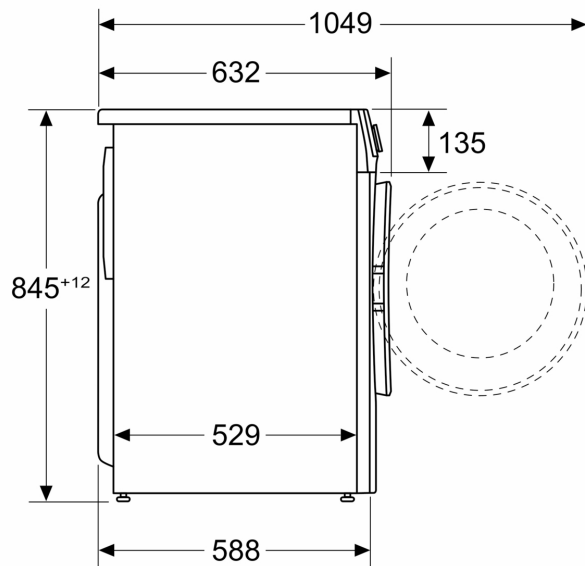

**Serie 6, Pralni stroj s polnjenjem
spredaj, 9 kg, najv. 1200 vrt/min
WGG242Z6BY**

Dimenzije v mm

Dimenzije v mm