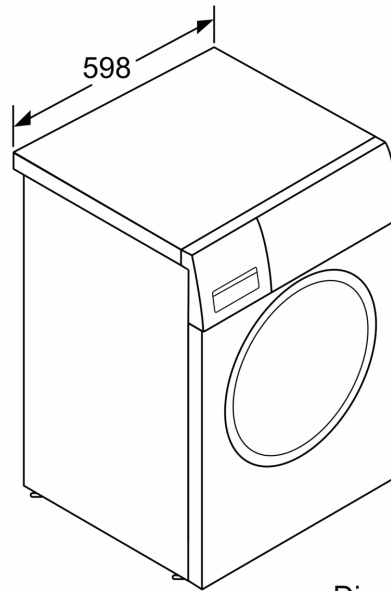

Tehnične informacije

- Možnost podvgradnje

- Dimenzije aparata (V x Š): 84.8 cm x 59.8 cm
- Globina aparata: 58.8 cm

**Serie 6, Pralni stroj s polnjenjem
spredaj, 9 kg, 1400 o/min
WGG144Z9BY**

Dimenzije v mm

Dimenzije v mm