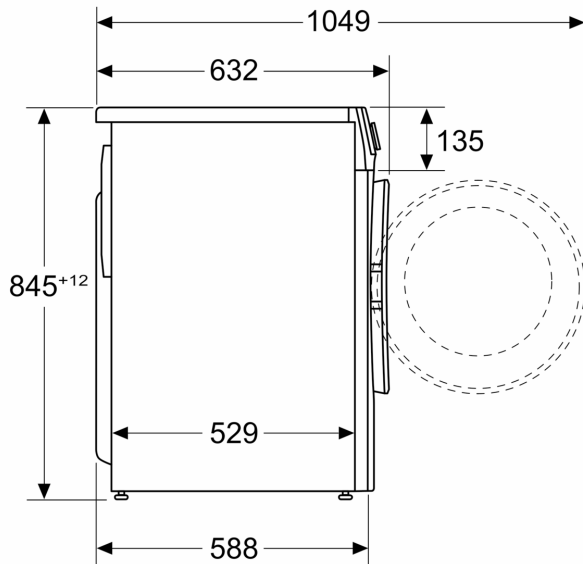

Tehnične informacije

- Možnost podvgradnje

- Dimenzije aparata (V x Š): 84.8 cm x 59.8 cm
- Globina aparata: 58.8 cm

**Serie 6, Pralni stroj s polnjenjem
spredaj, 9 kg, 1400 o/min
WGG144Z9BY**

Dimenzije v mm

Dimenzije v mm