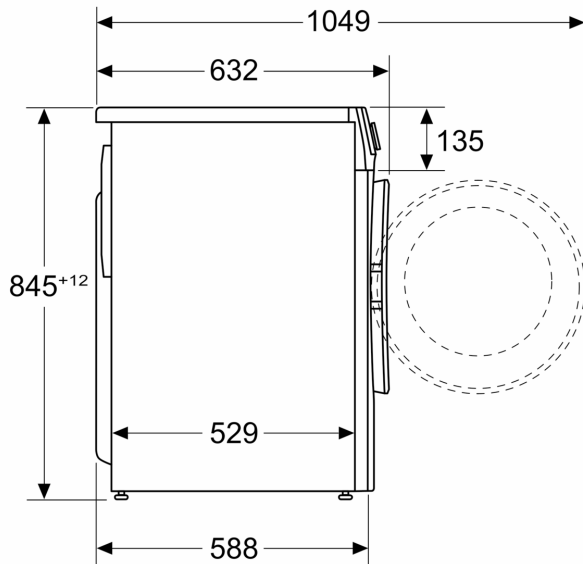

#### Tehnične informacije

- Možnost podvgradnje
- Dimenzije aparata (V x Š): 84.8 cm x 59.8 cm
- Globina aparata: 58.8 cm
- Globina aparata vklj. vrata: 63.2 cm
- Globina aparata z odprtimi vrati: 104.9 cm

Dimenzije v mm

Dimenzije v mm