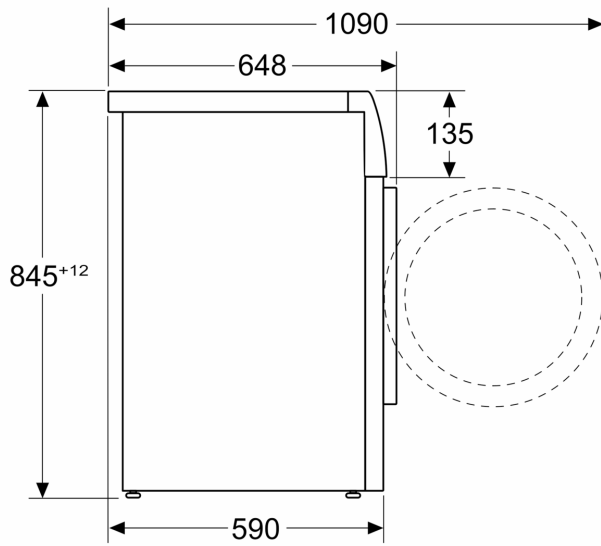

Tehnične informacije

- Možnost podvgradnje
- Dimenzije aparata (V x Š): 84.5 cm x 59.8 cm
- Globina aparata: 59.0 cm
- Globina aparata vklj. vrata: 64.8 cm
- Globina aparata z odprtimi vrati: 109.0 cm

¹ Na lestvici energijskih razredov od A do G

**Serie 8, Pralni stroj s polnjenjem
spredaj, 10 kg, 1600 o/min
WGB256A2BY**

Dimenzije v mm

Dimenzije v mm