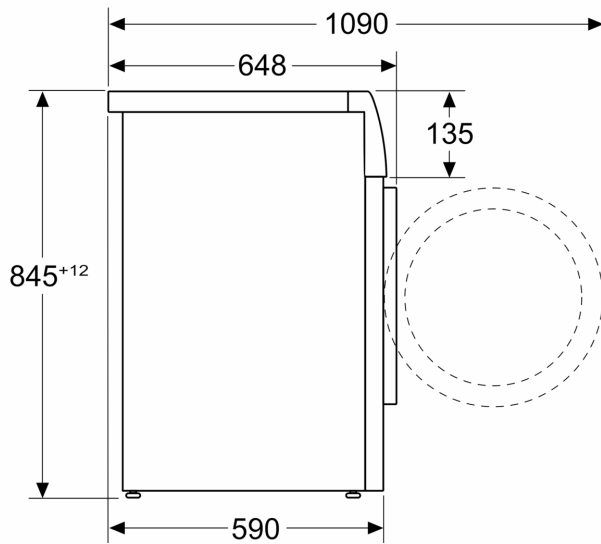

Tehnične informacije

- Možnost podvgradnje
- Dimenzije aparata (V x Š): 84.5 cm x 59.8 cm
- Globina aparata: 59.0 cm
- Globina aparata vklj. vrata: 64.8 cm
- Globina aparata z odprtimi vrati: 109.0 cm

¹ Na lestvici energijskih razredov od A do G

**Serie 8, Pralni stroj s polnjenjem
spredaj, 10 kg, 1600 o/min
WGB256A0BY**

Dimenzije v mm

Dimenzije v mm