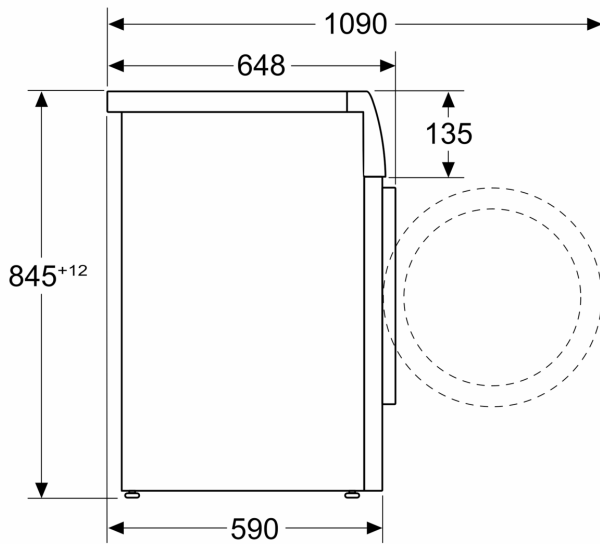

#### Tehnične informacije

- Možnost podvgradnje
- Dimenzije aparata (V x Š): 84.5 cm x 59.8 cm
- Globina aparata: 59.0 cm
- Globina aparata vklj. vrata: 64.8 cm
- Globina aparata z odprtimi vrati: 109.0 cm

Dimenzije v mm