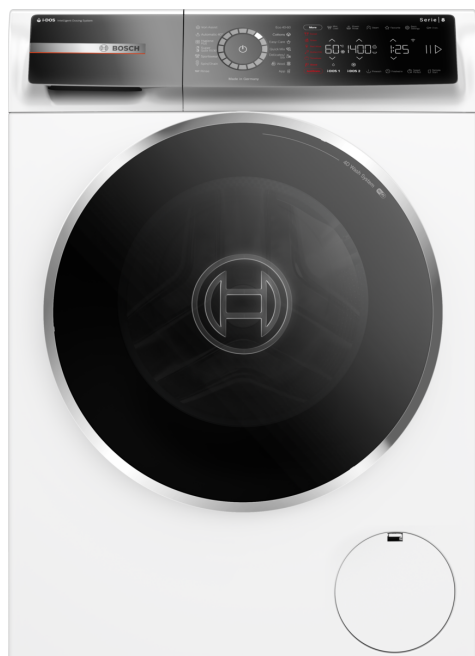

**Serie 8, Pralni stroj s polnjenjem
spredaj, 10 kg, 1400 o/min
WGB254A0BY**

Posebni dodatni pribor

WMZ2200	Set za pritrditev na tla
WMZ2381	Podaljšek dovodne cevi
WMZPW20W	Podest s predalom

Izjemen pralni stroj s tehnologijo i-DOS in detergent scan, ki ga poganja Home Connect varčuje z vodo in detergentom. Poveča vaše prihranke energije z A-20%* in zahvaljujoč parnemu programu Iron Assist zmanjšuje vaš kup za likanje.

Serie 8, Pralni stroj s polnjenjem spredaj, 10 kg, 1400 o/min WGB254A0BY

Izjemen pralni stroj s tehnologijo i-DOS in detergent scan, ki ga poganja Home Connect varčuje z vodo in detergentom. Poveča vaše prihranke energije z A-20%* in zahvaljujoč parnemu programu Iron Assist zmanjšuje vaš kup za likanje.