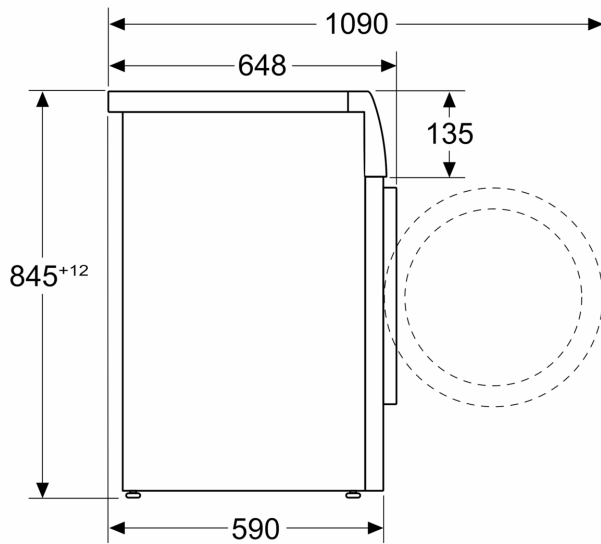

Tehnične informacije

- Možnost podvgradnje
- Dimenzije aparata (V x Š): 84.5 cm x 59.8 cm
- Globina aparata: 59.0 cm
- Globina aparata vklj. vrata: 64.8 cm
- Globina aparata z odprtimi vrati: 109.0 cm

¹ Na lestvici energijskih razredov od A do G

* Garancijske pogoje najdete na spletnem naslovu <http://www.bosch-home.com/si/>

**Serie 8, Pralni stroj s polnjenjem
spredaj, 10 kg, 1400 o/min
WGB254A0BY**

Dimenzije v mm

Dimenzije v mm