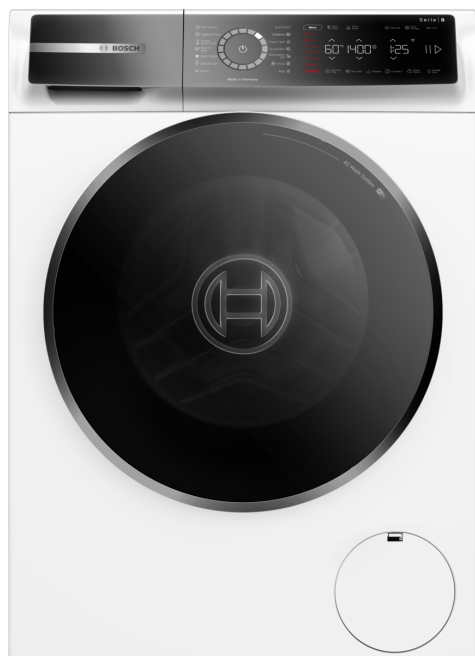

**Serie 8, Pralni stroj s polnjenjem  
spredaj, 9 kg, 1400 o/min  
WGB24410BY**

**Posebni dodatni pribor**

WMZ2200	Set za pritrditev na tla
WMZ2381	Podaljšek dovodne cevi
WMZPW20W	Podest s predalom

**Zelo učinkovit pralni stroj. Zahvaljujoč energijskemu razredu A-20%\* poskrbi za varčevanje energije, program Iron Assist pa zmanjša količino likanja.**