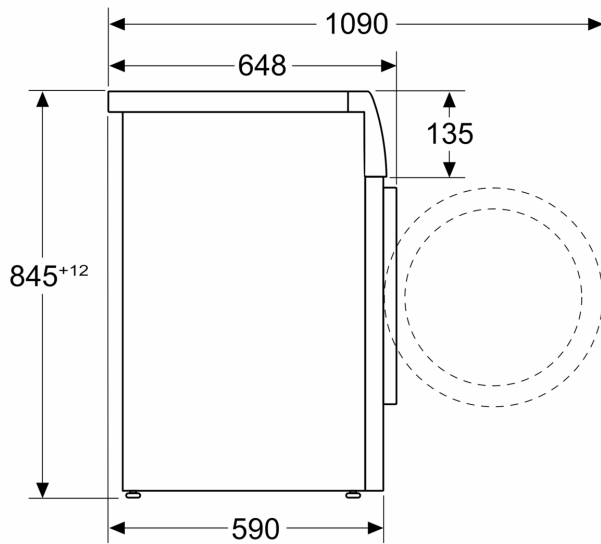

#### Tehnične informacije

- Možnost podvgradnje
- Dimenzije aparata (V x Š): 84.5 cm x 59.8 cm
- Globina aparata: 59.0 cm
- Globina aparata vklj. vrata: 64.8 cm
- Globina aparata z odprtimi vrati: 109.0 cm

**Serie 8, Pralni stroj s polnjenjem  
spredaj, 9 kg, 1400 o/min  
WGB24410BY**

Dimenzije v mm

Dimenzije v mm