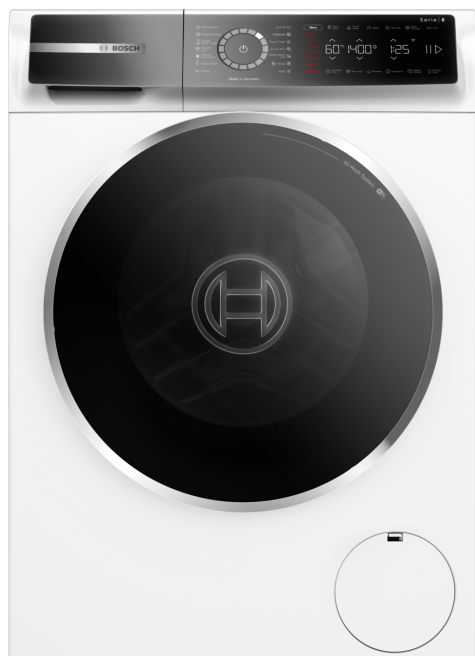

**Serie 8, Pralni stroj s polnjenjem  
spredaj, 9 kg, 1400 o/min  
WGB24400BY**

**Posebni dodatni pribor**

WMZ2200	Set za pritrditev na tla
WMZ2381	Podaljšek dovodne cevi
WMZPW20W	Podest s predalom

**Zelo učinkovit pralni stroj. Zahvaljujoč energijskemu razredu A-20%\* poskrbi za varčevanje energije, program Iron Assist pa zmanjša količino likanja.**