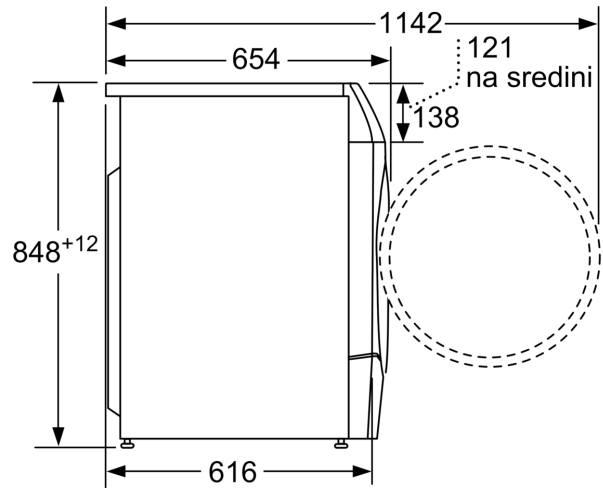

Tehnične informacije

- Možnost podvgradnje
- Dimenzije aparata (V x Š): 84.8 cm x 59.8 cm
- Globina aparata: 61.6 cm
- Globina aparata vklj. vrata: 65.4 cm
- Globina aparata z odprtimi vrati: 114.2 cm

^{1 2} Na lestvici energijskih razredov od A do G

Dimenzije v mm