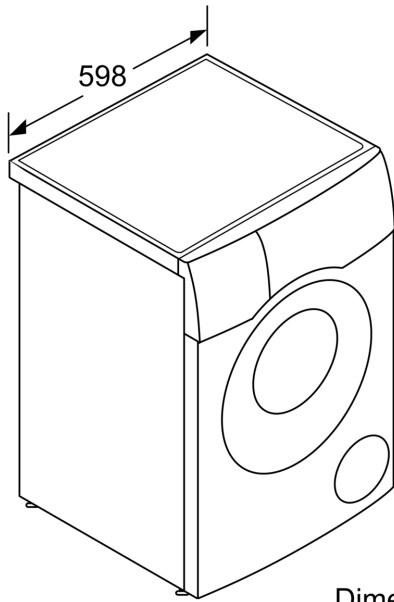

**Serie 8, Pralno-sušilni stroj, 10/6 kg,
1400 o/min
WDU8H542EU**

Dimenzije v mm